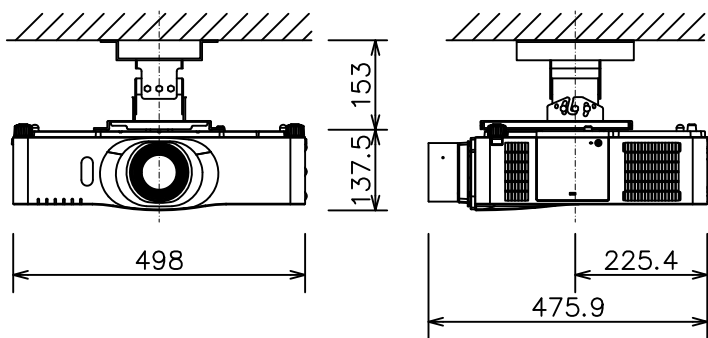

液晶プロジェクター（低天井設置）

CP-WU8460J\_204L\_SET\_SL-702

有効光束（明るさ）	6,000lm
液晶パネル（画素数）	0.76型（1,920×1,200）×3枚
解像度	WUXGA
コンピュータ入力端子	Dサブ15ピンミニ×1、BNC×1
デジタル入力端子	HDMI×2
ビデオ入力端子	Sビデオ×1、ビデオ×1、コンポーネント×1
モニタ出力端子	Dサブ15ピンミニ×1
音声入出力端子	入力×3、出力×1
コントロール端子	RS-232C
マウスコントロール/ USBディスプレイ用端子	USB-B×1/ USB-A×1
リモートコントロール信号端子	入力×1、出力×1
投写レンズ	電動ズーム1.5倍、電動フォーカス
レンズシフト機能	垂直+50%、水平±10%
電源	AC100V（50/60Hz）
消費電力	530 W
質量（本体）	約8.8 kg

液晶プロジェクター（高天井設置）

CP-WU8460J\_304H\_SET\_SL-702

有効光束（明るさ）	6,000lm
液晶パネル（画素数）	0.76型（1,920×1,200）×3枚
解像度	WUXGA
コンピュータ入力端子	Dサブ15ピンミニ×1、BNC×1
デジタル入力端子	HDMI×2
ビデオ入力端子	Sビデオ×1、ビデオ×1、コンポーネント×1
モニタ出力端子	Dサブ15ピンミニ×1
音声入出力端子	入力×3、出力×1
コントロール端子	RS-232C
マウスコントロール/ USBディスプレイ用端子	USB-B×1/ USB-A×1
リモートコントロール信号端子	入力×1、出力×1
投写レンズ	電動ズーム1.5倍、電動フォーカス
レンズシフト機能	垂直+50%、水平±10%
電源	AC100V（50/60Hz）
消費電力	530 W
質量（本体）	約8.8 kg

# 液晶プロジェクター（低天井設置）

CP-WU8460J\_104S\_SET\_SL-702

有効光束（明るさ）	6,000lm
液晶パネル（画素数）	0.76型（1,920×1,200）×3枚
解像度	WUXGA
コンピュータ入力端子	Dサブ15ピンミニ×1、BNC×1
デジタル入力端子	HDMI×2
ビデオ入力端子	Sビデオ×1、ビデオ×1、コンポーネント×1
モニタ出力端子	Dサブ15ピンミニ×1
音声入出力端子	入力×3、出力×1
コントロール端子	RS-232C
マウスコントロール/ USBディスプレイ用端子	USB-B×1/ USB-A×1
リモートコントロール信号端子	入力×1、出力×1
投写レンズ	電動ズーム1.5倍、電動フォーカス
レンズシフト機能	垂直+50%、水平±10%
電源	AC100V（50/60Hz）
消費電力	530 W
質量（本体）	約8.8 kg