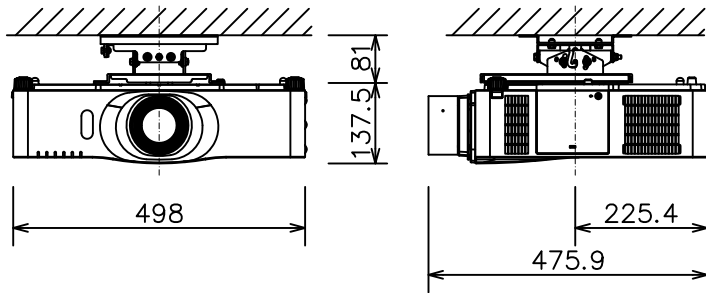

液晶プロジェクター（高天井設置）

CP-WU8460J\_304H\_SET\_SL-702

有効光束（明るさ）	6,000lm
液晶パネル（画素数）	0.76型（1,920×1,200）×3枚
解像度	WUXGA
コンピュータ入力端子	Dサブ15ピンミニ×1、BNC×1
デジタル入力端子	HDMI×2
ビデオ入力端子	Sビデオ×1、ビデオ×1、コンポーネント×1
モニタ出力端子	Dサブ15ピンミニ×1
音声入出力端子	入力×3、出力×1
コントロール端子	RS-232C
マウスコントロール/ USBディスプレイ用端子	USB-B×1/ USB-A×1
リモートコントロール信号端子	入力×1、出力×1
投写レンズ	電動ズーム1.5倍、電動フォーカス
レンズシフト機能	垂直+50%、水平±10%
電源	AC100V（50/60Hz）
消費電力	530 W
質量（本体）	約8.8 kg

# 液晶プロジェクター（低天井設置）

CP-WU8460J\_104S\_SET\_SL-702

有効光束（明るさ）	6,000lm
液晶パネル（画素数）	0.76型（1,920×1,200）×3枚
解像度	WUXGA
コンピュータ入力端子	Dサブ15ピンミニ×1、BNC×1
デジタル入力端子	HDMI×2
ビデオ入力端子	Sビデオ×1、ビデオ×1、コンポーネント×1
モニタ出力端子	Dサブ15ピンミニ×1
音声入出力端子	入力×3、出力×1
コントロール端子	RS-232C
マウスコントロール/ USBディスプレイ用端子	USB-B×1/ USB-A×1
リモートコントロール信号端子	入力×1、出力×1
投写レンズ	電動ズーム1.5倍、電動フォーカス
レンズシフト機能	垂直+50%、水平±10%
電源	AC100V（50/60Hz）
消費電力	530 W
質量（本体）	約8.8 kg