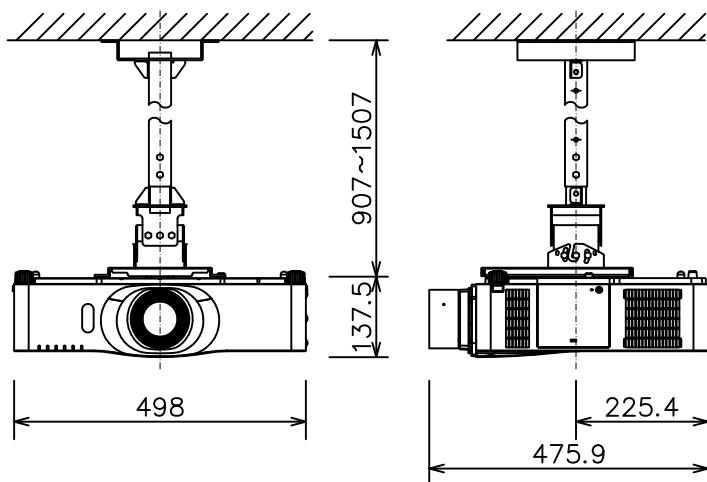

液晶プロジェクター（低天井設置）

CP-WU8460J\_204L\_SET\_SL-702

有効光束（明るさ）	6,000lm
液晶パネル（画素数）	0.76型（1,920×1,200）×3枚
解像度	WUXGA
コンピュータ入力端子	Dサブ15ピンミニ×1、BNC×1
デジタル入力端子	HDMI×2
ビデオ入力端子	Sビデオ×1、ビデオ×1、コンポーネント×1
モニタ出力端子	Dサブ15ピンミニ×1
音声入出力端子	入力×3、出力×1
コントロール端子	RS-232C
マウスコントロール/ USBディスプレイ用端子	USB-B×1/ USB-A×1
リモートコントロール信号端子	入力×1、出力×1
投写レンズ	電動ズーム1.5倍、電動フォーカス
レンズシフト機能	垂直+50%、水平±10%
電源	AC100V（50/60Hz）
消費電力	530 W
質量（本体）	約8.8 kg

液晶プロジェクター（高天井設置）

CP-WU8460J\_304H\_SET\_SL-702

有効光束（明るさ）	6,000lm
液晶パネル（画素数）	0.76型（1,920×1,200）×3枚
解像度	WUXGA
コンピュータ入力端子	Dサブ15ピンミニ×1、BNC×1
デジタル入力端子	HDMI×2
ビデオ入力端子	Sビデオ×1、ビデオ×1、コンポーネント×1
モニタ出力端子	Dサブ15ピンミニ×1
音声入出力端子	入力×3、出力×1
コントロール端子	RS-232C
マウスコントロール/ USBディスプレイ用端子	USB-B×1/ USB-A×1
リモートコントロール信号端子	入力×1、出力×1
投写レンズ	電動ズーム1.5倍、電動フォーカス
レンズシフト機能	垂直+50%、水平±10%
電源	AC100V（50/60Hz）
消費電力	530 W
質量（本体）	約8.8 kg

# 液晶プロジェクター（低天井設置）

CP-WU8460J\_104S\_SET\_SL-702

有効光束（明るさ）	6,000lm
液晶パネル（画素数）	0.76型（1,920×1,200）×3枚
解像度	WUXGA
コンピュータ入力端子	Dサブ15ピンミニ×1、BNC×1
デジタル入力端子	HDMI×2
ビデオ入力端子	Sビデオ×1、ビデオ×1、コンポーネント×1
モニタ出力端子	Dサブ15ピンミニ×1
音声入出力端子	入力×3、出力×1
コントロール端子	RS-232C
マウスコントロール/ USBディスプレイ用端子	USB-B×1/ USB-A×1
リモートコントロール信号端子	入力×1、出力×1
投写レンズ	電動ズーム1.5倍、電動フォーカス
レンズシフト機能	垂直+50%、水平±10%
電源	AC100V（50/60Hz）
消費電力	530 W
質量（本体）	約8.8 kg