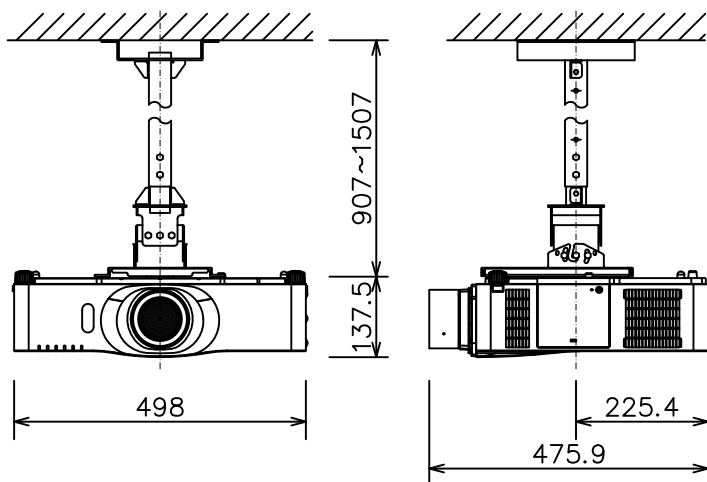

液晶プロジェクター（低天井設置）

CP-WU8460J_204L_SET_ML-703

有効光束（明るさ）	6,000lm
液晶パネル（画素数）	0.76型（1,920×1,200）×3枚
解像度	WUXGA
コンピュータ入力端子	Dサブ15ピンミニ×1、BNC×1
デジタル入力端子	HDMI×2
ビデオ入力端子	Sビデオ×1、ビデオ×1、コンポーネント×1
モニタ出力端子	Dサブ15ピンミニ×1
音声入出力端子	入力×3、出力×1
コントロール端子	RS-232C
マウスコントロール/ USBディスプレイ用端子	USB-B×1/ USB-A×1
リモートコントロール信号端子	入力×1、出力×1
投写レンズ	電動ズーム2.0倍、電動フォーカス
レンズシフト機能	垂直+60%、水平±10%
電源	AC100V（50/60Hz）
消費電力	530 W
質量（本体）	約8.8 kg

液晶プロジェクター（高天井設置）

CP-WU8460J_304H_SET_ML-703

有効光束（明るさ）	6,000lm
液晶パネル（画素数）	0.76型（1,920×1,200）×3枚
解像度	WUXGA
コンピュータ入力端子	Dサブ15ピンミニ×1、BNC×1
デジタル入力端子	HDMI×2
ビデオ入力端子	Sビデオ×1、ビデオ×1、コンポーネント×1
モニタ出力端子	Dサブ15ピンミニ×1
音声入出力端子	入力×3、出力×1
コントロール端子	RS-232C
マウスコントロール/ USBディスプレイ用端子	USB-B×1/ USB-A×1
リモートコントロール信号端子	入力×1、出力×1
投写レンズ	電動ズーム2.0倍、電動フォーカス
レンズシフト機能	垂直+60%、水平±10%
電源	AC100V（50/60Hz）
消費電力	530 W
質量（本体）	約8.8 kg

液晶プロジェクター（低天井設置）

CP-WU8460J_104S_SET_ML-703

有効光束（明るさ）	6,000lm
液晶パネル（画素数）	0.76型（1,920×1,200）×3枚
解像度	WUXGA
コンピュータ入力端子	Dサブ15ピンミニ×1、BNC×1
デジタル入力端子	HDMI×2
ビデオ入力端子	Sビデオ×1、ビデオ×1、コンポーネント×1
モニタ出力端子	Dサブ15ピンミニ×1
音声入出力端子	入力×3、出力×1
コントロール端子	RS-232C
マウスコントロール/ USBディスプレイ用端子	USB-B×1/ USB-A×1
リモートコントロール信号端子	入力×1、出力×1
投写レンズ	電動ズーム2.0倍、電動フォーカス
レンズシフト機能	垂直+60%、水平±10%
電源	AC100V（50/60Hz）
消費電力	530 W
質量（本体）	約8.8 kg