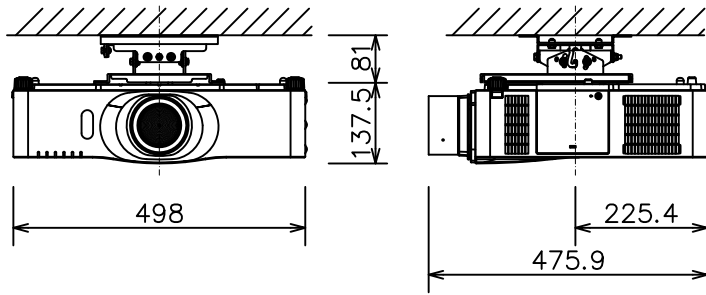

液晶プロジェクター（高天井設置）

CP-WU8460J_304H_SET_ML-703

有効光束（明るさ）	6,000lm
液晶パネル（画素数）	0.76型（1,920×1,200）×3枚
解像度	WUXGA
コンピュータ入力端子	Dサブ15ピンミニ×1、BNC×1
デジタル入力端子	HDMI×2
ビデオ入力端子	Sビデオ×1、ビデオ×1、コンポーネント×1
モニタ出力端子	Dサブ15ピンミニ×1
音声入出力端子	入力×3、出力×1
コントロール端子	RS-232C
マウスコントロール/ USBディスプレイ用端子	USB-B×1/ USB-A×1
リモートコントロール信号端子	入力×1、出力×1
投写レンズ	電動ズーム2.0倍、電動フォーカス
レンズシフト機能	垂直+60%、水平±10%
電源	AC100V（50/60Hz）
消費電力	530 W
質量（本体）	約8.8 kg

液晶プロジェクター（低天井設置）

CP-WU8460J_104S_SET_ML-703

有効光束（明るさ）	6,000lm
液晶パネル（画素数）	0.76型（1,920×1,200）×3枚
解像度	WUXGA
コンピュータ入力端子	Dサブ15ピンミニ×1、BNC×1
デジタル入力端子	HDMI×2
ビデオ入力端子	Sビデオ×1、ビデオ×1、コンポーネント×1
モニタ出力端子	Dサブ15ピンミニ×1
音声入出力端子	入力×3、出力×1
コントロール端子	RS-232C
マウスコントロール/ USBディスプレイ用端子	USB-B×1/ USB-A×1
リモートコントロール信号端子	入力×1、出力×1
投写レンズ	電動ズーム2.0倍、電動フォーカス
レンズシフト機能	垂直+60%、水平±10%
電源	AC100V（50/60Hz）
消費電力	530 W
質量（本体）	約8.8 kg