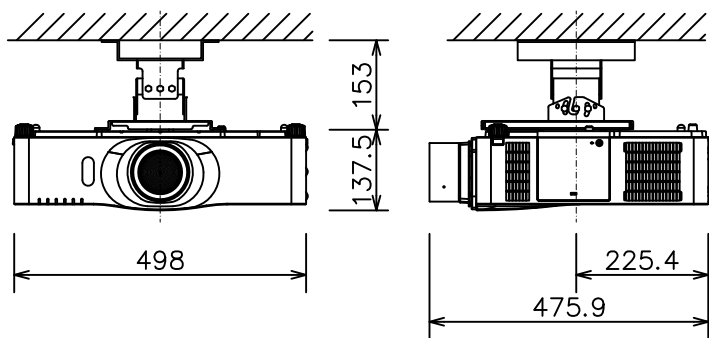

液晶プロジェクター（低天井設置）

CP-WU8460J_204L_SET_ML-703

有効光束（明るさ）	6,000lm
液晶パネル（画素数）	0.76型（1,920×1,200）×3枚
解像度	WUXGA
コンピュータ入力端子	Dサブ15ピンミニ×1、BNC×1
デジタル入力端子	HDMI×2
ビデオ入力端子	Sビデオ×1、ビデオ×1、コンポーネント×1
モニタ出力端子	Dサブ15ピンミニ×1
音声入出力端子	入力×3、出力×1
コントロール端子	RS-232C
マウスコントロール/ USBディスプレイ用端子	USB-B×1/ USB-A×1
リモートコントロール信号端子	入力×1、出力×1
投写レンズ	電動ズーム2.0倍、電動フォーカス
レンズシフト機能	垂直+60%、水平±10%
電源	AC100V（50/60Hz）
消費電力	530 W
質量（本体）	約8.8 kg

液晶プロジェクター（高天井設置）

CP-WU8460J_304H_SET_ML-703

有効光束（明るさ）	6,000lm
液晶パネル（画素数）	0.76型（1,920×1,200）×3枚
解像度	WUXGA
コンピュータ入力端子	Dサブ15ピンミニ×1、BNC×1
デジタル入力端子	HDMI×2
ビデオ入力端子	Sビデオ×1、ビデオ×1、コンポーネント×1
モニタ出力端子	Dサブ15ピンミニ×1
音声入出力端子	入力×3、出力×1
コントロール端子	RS-232C
マウスコントロール/ USBディスプレイ用端子	USB-B×1/ USB-A×1
リモートコントロール信号端子	入力×1、出力×1
投写レンズ	電動ズーム2.0倍、電動フォーカス
レンズシフト機能	垂直+60%、水平±10%
電源	AC100V（50/60Hz）
消費電力	530 W
質量（本体）	約8.8 kg

液晶プロジェクター（低天井設置）

CP-WU8460J_104S_SET_ML-703

有効光束（明るさ）	6,000lm
液晶パネル（画素数）	0.76型（1,920×1,200）×3枚
解像度	WUXGA
コンピュータ入力端子	Dサブ15ピンミニ×1、BNC×1
デジタル入力端子	HDMI×2
ビデオ入力端子	Sビデオ×1、ビデオ×1、コンポーネント×1
モニタ出力端子	Dサブ15ピンミニ×1
音声入出力端子	入力×3、出力×1
コントロール端子	RS-232C
マウスコントロール/ USBディスプレイ用端子	USB-B×1/ USB-A×1
リモートコントロール信号端子	入力×1、出力×1
投写レンズ	電動ズーム2.0倍、電動フォーカス
レンズシフト機能	垂直+60%、水平±10%
電源	AC100V（50/60Hz）
消費電力	530 W
質量（本体）	約8.8 kg