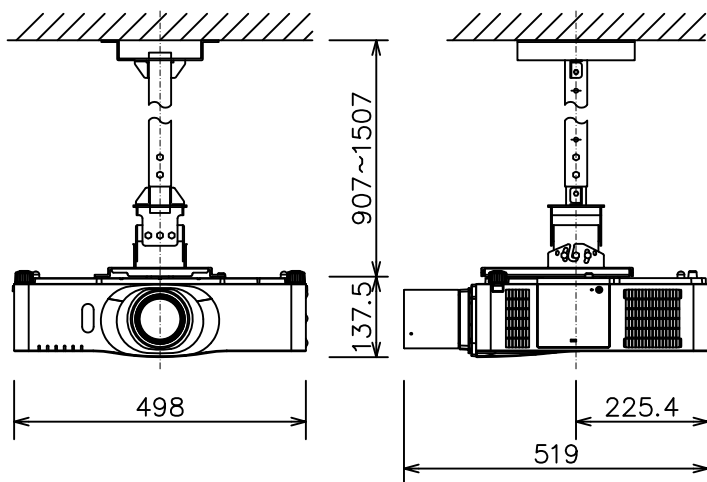

液晶プロジェクター（低天井設置）

CP-WU8460J_204L_SET_LL-704

有効光束（明るさ）	6,000lm
液晶パネル（画素数）	0.76型（1,920×1,200）×3枚
解像度	WUXGA
コンピュータ入力端子	Dサブ15ピンミニ×1、BNC×1
デジタル入力端子	HDMI×2
ビデオ入力端子	Sビデオ×1、ビデオ×1、コンポーネント×1
モニタ出力端子	Dサブ15ピンミニ×1
音声入出力端子	入力×3、出力×1
コントロール端子	RS-232C
マウスコントロール/ USBディスプレイ用端子	USB-B×1/ USB-A×1
リモートコントロール信号端子	入力×1、出力×1
投写レンズ	電動ズーム1.7倍、電動フォーカス
レンズシフト機能	垂直+50%、水平±10%
電源	AC100V（50/60Hz）
消費電力	530 W
質量（本体）	約8.8 kg

液晶プロジェクター（高天井設置）

CP-WU8460J_304H_SET_LL-704

有効光束（明るさ）	6,000lm
液晶パネル（画素数）	0.76型（1,920×1,200）×3枚
解像度	WUXGA
コンピュータ入力端子	Dサブ15ピンミニ×1、BNC×1
デジタル入力端子	HDMI×2
ビデオ入力端子	Sビデオ×1、ビデオ×1、コンポーネント×1
モニタ出力端子	Dサブ15ピンミニ×1
音声入出力端子	入力×3、出力×1
コントロール端子	RS-232C
マウスコントロール/ USBディスプレイ用端子	USB-B×1/ USB-A×1
リモートコントロール信号端子	入力×1、出力×1
投写レンズ	電動ズーム1.7倍、電動フォーカス
レンズシフト機能	垂直+50%、水平±10%
電源	AC100V（50/60Hz）
消費電力	530 W
質量（本体）	約8.8 kg

液晶プロジェクター（低天井設置）

CP-WU8460J_104S_SET_LL-704

有効光束（明るさ）	6,000lm
液晶パネル（画素数）	0.76型（1,920×1,200）×3枚
解像度	WUXGA
コンピュータ入力端子	Dサブ15ピンミニ×1、BNC×1
デジタル入力端子	HDMI×2
ビデオ入力端子	Sビデオ×1、ビデオ×1、コンポーネント×1
モニタ出力端子	Dサブ15ピンミニ×1
音声入出力端子	入力×3、出力×1
コントロール端子	RS-232C
マウスコントロール/ USBディスプレイ用端子	USB-B×1/ USB-A×1
リモートコントロール信号端子	入力×1、出力×1
投写レンズ	電動ズーム1.7倍、電動フォーカス
レンズシフト機能	垂直+50%、水平±10%
電源	AC100V（50/60Hz）
消費電力	530 W
質量（本体）	約8.8 kg