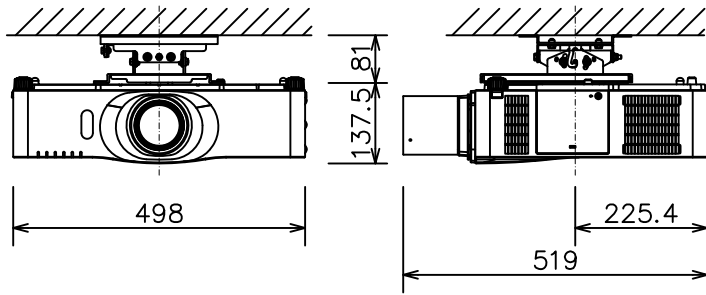

液晶プロジェクター（高天井設置）

CP-WU8460J_304H_SET_LL-704

有効光束（明るさ）	6,000lm
液晶パネル（画素数）	0.76型（1,920×1,200）×3枚
解像度	WUXGA
コンピュータ入力端子	Dサブ15ピンミニ×1、BNC×1
デジタル入力端子	HDMI×2
ビデオ入力端子	Sビデオ×1、ビデオ×1、コンポーネント×1
モニタ出力端子	Dサブ15ピンミニ×1
音声入出力端子	入力×3、出力×1
コントロール端子	RS-232C
マウスコントロール/ USBディスプレイ用端子	USB-B×1/ USB-A×1
リモートコントロール信号端子	入力×1、出力×1
投写レンズ	電動ズーム1.7倍、電動フォーカス
レンズシフト機能	垂直+50%、水平±10%
電源	AC100V（50/60Hz）
消費電力	530 W
質量（本体）	約8.8 kg

液晶プロジェクター（低天井設置）

CP-WU8460J_104S_SET_LL-704

有効光束（明るさ）	6,000lm
液晶パネル（画素数）	0.76型（1,920×1,200）×3枚
解像度	WUXGA
コンピュータ入力端子	Dサブ15ピンミニ×1、BNC×1
デジタル入力端子	HDMI×2
ビデオ入力端子	Sビデオ×1、ビデオ×1、コンポーネント×1
モニタ出力端子	Dサブ15ピンミニ×1
音声入出力端子	入力×3、出力×1
コントロール端子	RS-232C
マウスコントロール/ USBディスプレイ用端子	USB-B×1/ USB-A×1
リモートコントロール信号端子	入力×1、出力×1
投写レンズ	電動ズーム1.7倍、電動フォーカス
レンズシフト機能	垂直+50%、水平±10%
電源	AC100V（50/60Hz）
消費電力	530 W
質量（本体）	約8.8 kg