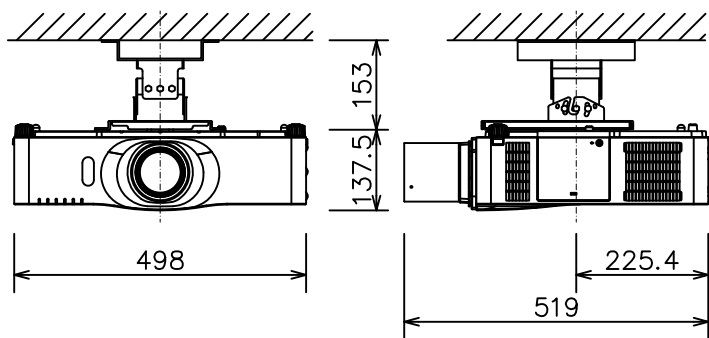

液晶プロジェクター（低天井設置）

CP-WU8460J_204L_SET_LL-704

有効光束（明るさ）	6,000lm
液晶パネル（画素数）	0.76型（1,920×1,200）×3枚
解像度	WUXGA
コンピュータ入力端子	Dサブ15ピンミニ×1、BNC×1
デジタル入力端子	HDMI×2
ビデオ入力端子	Sビデオ×1、ビデオ×1、コンポーネント×1
モニタ出力端子	Dサブ15ピンミニ×1
音声入出力端子	入力×3、出力×1
コントロール端子	RS-232C
マウスコントロール/ USBディスプレイ用端子	USB-B×1/ USB-A×1
リモートコントロール信号端子	入力×1、出力×1
投写レンズ	電動ズーム1.7倍、電動フォーカス
レンズシフト機能	垂直+50%、水平±10%
電源	AC100V（50/60Hz）
消費電力	530 W
質量（本体）	約8.8 kg

液晶プロジェクター（高天井設置）

CP-WU8460J_304H_SET_LL-704

有効光束（明るさ）	6,000lm
液晶パネル（画素数）	0.76型（1,920×1,200）×3枚
解像度	WUXGA
コンピュータ入力端子	Dサブ15ピンミニ×1、BNC×1
デジタル入力端子	HDMI×2
ビデオ入力端子	Sビデオ×1、ビデオ×1、コンポーネント×1
モニタ出力端子	Dサブ15ピンミニ×1
音声入出力端子	入力×3、出力×1
コントロール端子	RS-232C
マウスコントロール/ USBディスプレイ用端子	USB-B×1/ USB-A×1
リモートコントロール信号端子	入力×1、出力×1
投写レンズ	電動ズーム1.7倍、電動フォーカス
レンズシフト機能	垂直+50%、水平±10%
電源	AC100V（50/60Hz）
消費電力	530 W
質量（本体）	約8.8 kg

液晶プロジェクター（低天井設置）

CP-WU8460J_104S_SET_LL-704

有効光束（明るさ）	6,000lm
液晶パネル（画素数）	0.76型（1,920×1,200）×3枚
解像度	WUXGA
コンピュータ入力端子	Dサブ15ピンミニ×1、BNC×1
デジタル入力端子	HDMI×2
ビデオ入力端子	Sビデオ×1、ビデオ×1、コンポーネント×1
モニタ出力端子	Dサブ15ピンミニ×1
音声入出力端子	入力×3、出力×1
コントロール端子	RS-232C
マウスコントロール/ USBディスプレイ用端子	USB-B×1/ USB-A×1
リモートコントロール信号端子	入力×1、出力×1
投写レンズ	電動ズーム1.7倍、電動フォーカス
レンズシフト機能	垂直+50%、水平±10%
電源	AC100V（50/60Hz）
消費電力	530 W
質量（本体）	約8.8 kg