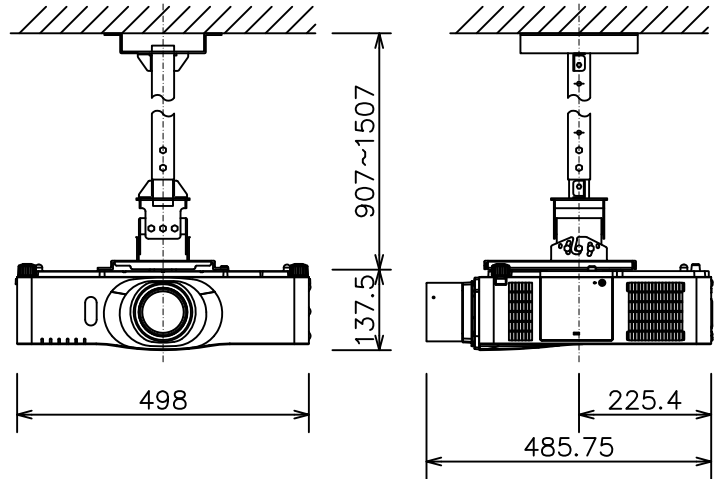

液晶プロジェクター（低天井設置）

CP-WU8460J_204L_SET_FL-701

有効光束（明るさ）	6,000lm
液晶パネル（画素数）	0.76型（1,920×1,200）×3枚
解像度	WUXGA
コンピュータ入力端子	Dサブ15ピンミニ×1、BNC×1
デジタル入力端子	HDMI×2
ビデオ入力端子	Sビデオ×1、ビデオ×1、コンポーネント×1
モニタ出力端子	Dサブ15ピンミニ×1
音声入出力端子	入力×3、出力×1
コントロール端子	RS-232C
マウスコントロール/ USBディスプレイ用端子	USB-B×1/ USB-A×1
リモートコントロール信号端子	入力×1、出力×1
投写レンズ	電動ズーム固定、電動フォーカス
レンズシフト機能	固定
電源	AC100V（50/60Hz）
消費電力	530 W
質量（本体）	約8.8 kg

液晶プロジェクター（高天井設置）

CP-WU8460J_304H_SET_FL-701

有効光束（明るさ）	6,000lm
液晶パネル（画素数）	0.76型（1,920×1,200）×3枚
解像度	WUXGA
コンピュータ入力端子	Dサブ15ピンミニ×1、BNC×1
デジタル入力端子	HDMI×2
ビデオ入力端子	Sビデオ×1、ビデオ×1、コンポーネント×1
モニタ出力端子	Dサブ15ピンミニ×1
音声入出力端子	入力×3、出力×1
コントロール端子	RS-232C
マウスコントロール/ USBディスプレイ用端子	USB-B×1/ USB-A×1
リモートコントロール信号端子	入力×1、出力×1
投写レンズ	電動ズーム固定、電動フォーカス
レンズシフト機能	固定
電源	AC100V（50/60Hz）
消費電力	530 W
質量（本体）	約8.8 kg

液晶プロジェクター（低天井設置）

CP-WU8460J_104S_SET_FL-701

有効光束（明るさ）	6,000lm
液晶パネル（画素数）	0.76型（1,920×1,200）×3枚
解像度	WUXGA
コンピュータ入力端子	Dサブ15ピンミニ×1、BNC×1
デジタル入力端子	HDMI×2
ビデオ入力端子	Sビデオ×1、ビデオ×1、コンポーネント×1
モニタ出力端子	Dサブ15ピンミニ×1
音声入出力端子	入力×3、出力×1
コントロール端子	RS-232C
マウスコントロール/ USBディスプレイ用端子	USB-B×1/ USB-A×1
リモートコントロール信号端子	入力×1、出力×1
投写レンズ	電動ズーム固定、電動フォーカス
レンズシフト機能	固定
電源	AC100V（50/60Hz）
消費電力	530 W
質量（本体）	約8.8 kg