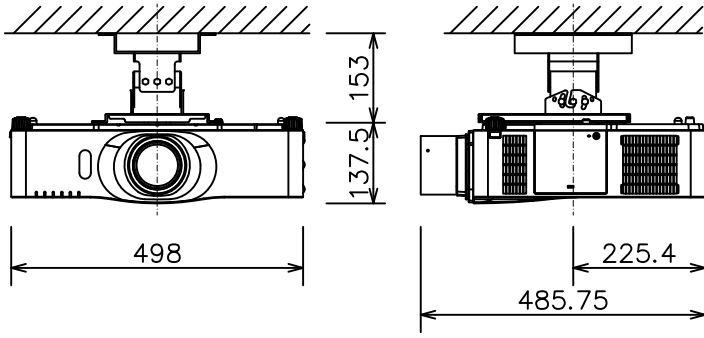

液晶プロジェクター（低天井設置）

CP-WU8460J_204L_SET_FL-701

有効光束（明るさ）	6,000lm
液晶パネル（画素数）	0.76型（1,920×1,200）×3枚
解像度	WUXGA
コンピュータ入力端子	Dサブ15ピンミニ×1、BNC×1
デジタル入力端子	HDMI×2
ビデオ入力端子	Sビデオ×1、ビデオ×1、コンポーネント×1
モニタ出力端子	Dサブ15ピンミニ×1
音声入出力端子	入力×3、出力×1
コントロール端子	RS-232C
マウスコントロール/ USBディスプレイ用端子	USB-B×1/ USB-A×1
リモートコントロール信号端子	入力×1、出力×1
投写レンズ	電動ズーム固定、電動フォーカス
レンズシフト機能	固定
電源	AC100V（50/60Hz）
消費電力	530 W
質量（本体）	約8.8 kg

液晶プロジェクター（高天井設置）

CP-WU8460J_304H_SET_FL-701

有効光束（明るさ）	6,000lm
液晶パネル（画素数）	0.76型（1,920×1,200）×3枚
解像度	WUXGA
コンピュータ入力端子	Dサブ15ピンミニ×1、BNC×1
デジタル入力端子	HDMI×2
ビデオ入力端子	Sビデオ×1、ビデオ×1、コンポーネント×1
モニタ出力端子	Dサブ15ピンミニ×1
音声入出力端子	入力×3、出力×1
コントロール端子	RS-232C
マウスコントロール/ USBディスプレイ用端子	USB-B×1/ USB-A×1
リモートコントロール信号端子	入力×1、出力×1
投写レンズ	電動ズーム固定、電動フォーカス
レンズシフト機能	固定
電源	AC100V（50/60Hz）
消費電力	530 W
質量（本体）	約8.8 kg

液晶プロジェクター（低天井設置）

CP-WU8460J_104S_SET_FL-701

有効光束（明るさ）	6,000lm
液晶パネル（画素数）	0.76型（1,920×1,200）×3枚
解像度	WUXGA
コンピュータ入力端子	Dサブ15ピンミニ×1、BNC×1
デジタル入力端子	HDMI×2
ビデオ入力端子	Sビデオ×1、ビデオ×1、コンポーネント×1
モニタ出力端子	Dサブ15ピンミニ×1
音声入出力端子	入力×3、出力×1
コントロール端子	RS-232C
マウスコントロール/ USBディスプレイ用端子	USB-B×1/ USB-A×1
リモートコントロール信号端子	入力×1、出力×1
投写レンズ	電動ズーム固定、電動フォーカス
レンズシフト機能	固定
電源	AC100V（50/60Hz）
消費電力	530 W
質量（本体）	約8.8 kg