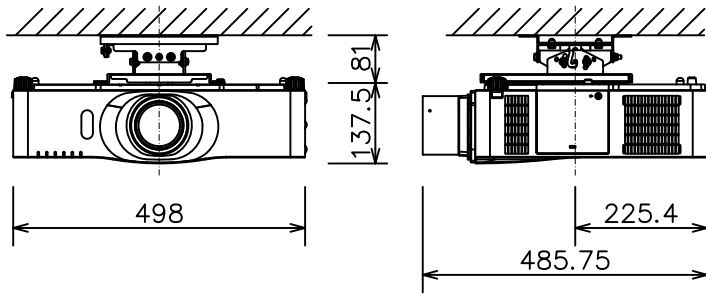

液晶プロジェクター（高天井設置）

CP-WU8460J_304H_SET_FL-701

有効光束（明るさ）	6,000lm
液晶パネル（画素数）	0.76型（1,920×1,200）×3枚
解像度	WUXGA
コンピュータ入力端子	Dサブ15ピンミニ×1、BNC×1
デジタル入力端子	HDMI×2
ビデオ入力端子	Sビデオ×1、ビデオ×1、コンポーネント×1
モニタ出力端子	Dサブ15ピンミニ×1
音声入出力端子	入力×3、出力×1
コントロール端子	RS-232C
マウスコントロール/ USBディスプレイ用端子	USB-B×1/ USB-A×1
リモートコントロール信号端子	入力×1、出力×1
投写レンズ	電動ズーム固定、電動フォーカス
レンズシフト機能	固定
電源	AC100V（50/60Hz）
消費電力	530 W
質量（本体）	約8.8 kg

液晶プロジェクター（低天井設置）

CP-WU8460J_104S_SET_FL-701

有効光束（明るさ）	6,000lm
液晶パネル（画素数）	0.76型（1,920×1,200）×3枚
解像度	WUXGA
コンピュータ入力端子	Dサブ15ピンミニ×1、BNC×1
デジタル入力端子	HDMI×2
ビデオ入力端子	Sビデオ×1、ビデオ×1、コンポーネント×1
モニタ出力端子	Dサブ15ピンミニ×1
音声入出力端子	入力×3、出力×1
コントロール端子	RS-232C
マウスコントロール/ USBディスプレイ用端子	USB-B×1/ USB-A×1
リモートコントロール信号端子	入力×1、出力×1
投写レンズ	電動ズーム固定、電動フォーカス
レンズシフト機能	固定
電源	AC100V（50/60Hz）
消費電力	530 W
質量（本体）	約8.8 kg