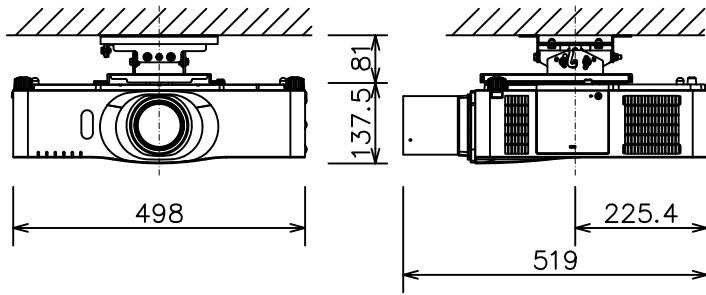

液晶プロジェクター（高天井設置）

CP-WX8265J_304H_SET_UL-705

有効光束（明るさ）	6,500lm
液晶パネル（画素数）	0.75型（1,280×800）×3枚
解像度	WXGA
コンピュータ入力端子	Dサブ15ピンミニ×1、BNC×1
デジタル入力端子	HDMI×2
ビデオ入力端子	Sビデオ×1、ビデオ×1、コンポーネント×1
モニタ出力端子	Dサブ15ピンミニ×1
音声入出力端子	入力×3、出力×1
コントロール端子	RS-232C
マウスコントロール/ USBディスプレイ用端子	USB-B×1/ USB-A×1
リモートコントロール信号端子	入力×1、出力×1
投写レンズ	電動ズーム1.7倍、電動フォーカス
レンズシフト機能	垂直+50%、水平±10%
電源	AC100V（50/60Hz）
消費電力	500 W
質量（本体）	約8.8 kg

液晶プロジェクター（低天井設置）

CP-WX8265J_104S_SET_UL-705

有効光束（明るさ）	6,500lm
液晶パネル（画素数）	0.75型（1,280×800）×3枚
解像度	WXGA
コンピュータ入力端子	Dサブ15ピンミニ×1、BNC×1
デジタル入力端子	HDMI×2
ビデオ入力端子	Sビデオ×1、ビデオ×1、コンポーネント×1
モニタ出力端子	Dサブ15ピンミニ×1
音声入出力端子	入力×3、出力×1
コントロール端子	RS-232C
マウスコントロール/ USBディスプレイ用端子	USB-B×1/ USB-A×1
リモートコントロール信号端子	入力×1、出力×1
投写レンズ	電動ズーム1.7倍、電動フォーカス
レンズシフト機能	垂直+50%、水平±10%
電源	AC100V（50/60Hz）
消費電力	500 W
質量（本体）	約8.8 kg