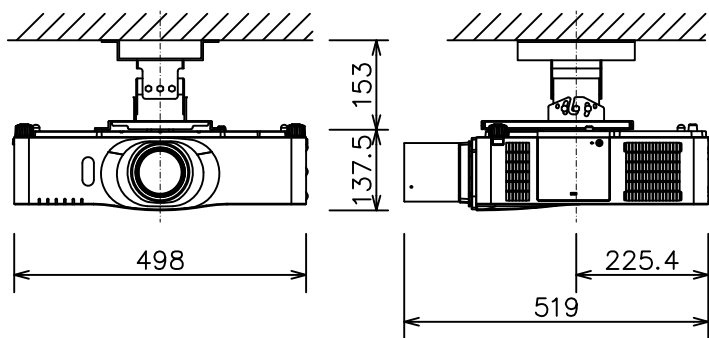

液晶プロジェクター（低天井設置）

CP-WX8265J_204L_SET_UL-705

有効光束（明るさ）	6,500lm
液晶パネル（画素数）	0.75型（1,280×800）×3枚
解像度	WXGA
コンピュータ入力端子	Dサブ15ピンミニ×1、BNC×1
デジタル入力端子	HDMI×2
ビデオ入力端子	Sビデオ×1、ビデオ×1、コンポーネント×1
モニタ出力端子	Dサブ15ピンミニ×1
音声入出力端子	入力×3、出力×1
コントロール端子	RS-232C
マウスコントロール/ USBディスプレイ用端子	USB-B×1/ USB-A×1
リモートコントロール信号端子	入力×1、出力×1
投写レンズ	電動ズーム1.7倍、電動フォーカス
レンズシフト機能	垂直+50%、水平±10%
電源	AC100V（50/60Hz）
消費電力	500 W
質量（本体）	約8.8 kg

液晶プロジェクター（高天井設置）

CP-WX8265J_304H_SET_UL-705

有効光束（明るさ）	6,500lm
液晶パネル（画素数）	0.75型（1,280×800）×3枚
解像度	WXGA
コンピュータ入力端子	Dサブ15ピンミニ×1、BNC×1
デジタル入力端子	HDMI×2
ビデオ入力端子	Sビデオ×1、ビデオ×1、コンポーネント×1
モニタ出力端子	Dサブ15ピンミニ×1
音声入出力端子	入力×3、出力×1
コントロール端子	RS-232C
マウスコントロール/ USBディスプレイ用端子	USB-B×1/ USB-A×1
リモートコントロール信号端子	入力×1、出力×1
投写レンズ	電動ズーム1.7倍、電動フォーカス
レンズシフト機能	垂直+50%、水平±10%
電源	AC100V（50/60Hz）
消費電力	500 W
質量（本体）	約8.8 kg

液晶プロジェクター（低天井設置）

CP-WX8265J_104S_SET_UL-705

有効光束（明るさ）	6,500lm
液晶パネル（画素数）	0.75型（1,280×800）×3枚
解像度	WXGA
コンピュータ入力端子	Dサブ15ピンミニ×1、BNC×1
デジタル入力端子	HDMI×2
ビデオ入力端子	Sビデオ×1、ビデオ×1、コンポーネント×1
モニタ出力端子	Dサブ15ピンミニ×1
音声入出力端子	入力×3、出力×1
コントロール端子	RS-232C
マウスコントロール/ USBディスプレイ用端子	USB-B×1/ USB-A×1
リモートコントロール信号端子	入力×1、出力×1
投写レンズ	電動ズーム1.7倍、電動フォーカス
レンズシフト機能	垂直+50%、水平±10%
電源	AC100V（50/60Hz）
消費電力	500 W
質量（本体）	約8.8 kg