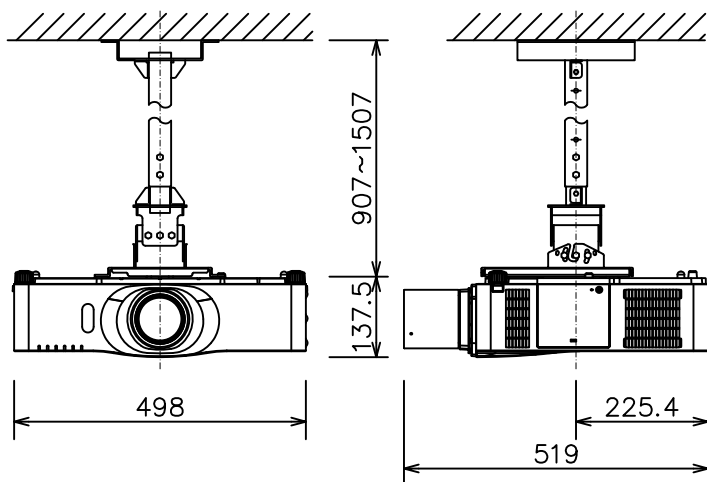

液晶プロジェクター（低天井設置）

CP-WX8265J_204L_SET_UL-705

有効光束（明るさ）	6,500lm
液晶パネル（画素数）	0.75型（1,280×800）×3枚
解像度	WXGA
コンピュータ入力端子	Dサブ15ピンミニ×1、BNC×1
デジタル入力端子	HDMI×2
ビデオ入力端子	Sビデオ×1、ビデオ×1、コンポーネント×1
モニタ出力端子	Dサブ15ピンミニ×1
音声入出力端子	入力×3、出力×1
コントロール端子	RS-232C
マウスコントロール/ USBディスプレイ用端子	USB-B×1/ USB-A×1
リモートコントロール信号端子	入力×1、出力×1
投写レンズ	電動ズーム1.7倍、電動フォーカス
レンズシフト機能	垂直+50%、水平±10%
電源	AC100V（50/60Hz）
消費電力	500 W
質量（本体）	約8.8 kg

液晶プロジェクター（高天井設置）

CP-WX8265J_304H_SET_UL-705

有効光束（明るさ）	6,500lm
液晶パネル（画素数）	0.75型（1,280×800）×3枚
解像度	WXGA
コンピュータ入力端子	Dサブ15ピンミニ×1、BNC×1
デジタル入力端子	HDMI×2
ビデオ入力端子	Sビデオ×1、ビデオ×1、コンポーネント×1
モニタ出力端子	Dサブ15ピンミニ×1
音声入出力端子	入力×3、出力×1
コントロール端子	RS-232C
マウスコントロール/ USBディスプレイ用端子	USB-B×1/ USB-A×1
リモートコントロール信号端子	入力×1、出力×1
投写レンズ	電動ズーム1.7倍、電動フォーカス
レンズシフト機能	垂直+50%、水平±10%
電源	AC100V（50/60Hz）
消費電力	500 W
質量（本体）	約8.8 kg

液晶プロジェクター（低天井設置）

CP-WX8265J_104S_SET_UL-705

有効光束（明るさ）	6,500lm
液晶パネル（画素数）	0.75型（1,280×800）×3枚
解像度	WXGA
コンピュータ入力端子	Dサブ15ピンミニ×1、BNC×1
デジタル入力端子	HDMI×2
ビデオ入力端子	Sビデオ×1、ビデオ×1、コンポーネント×1
モニタ出力端子	Dサブ15ピンミニ×1
音声入出力端子	入力×3、出力×1
コントロール端子	RS-232C
マウスコントロール/ USBディスプレイ用端子	USB-B×1/ USB-A×1
リモートコントロール信号端子	入力×1、出力×1
投写レンズ	電動ズーム1.7倍、電動フォーカス
レンズシフト機能	垂直+50%、水平±10%
電源	AC100V（50/60Hz）
消費電力	500 W
質量（本体）	約8.8 kg