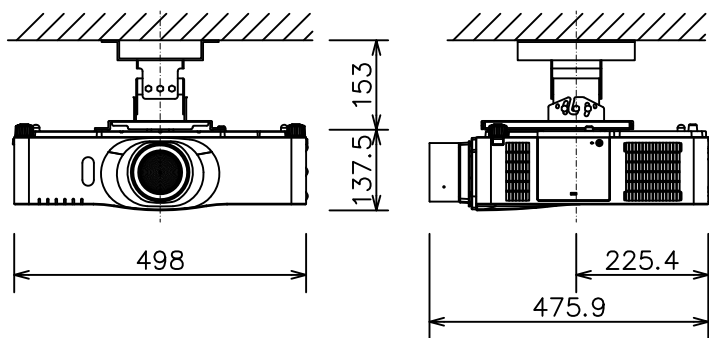

液晶プロジェクター（低天井設置）

CP-WX8265J\_204L\_SET\_ML-703

有効光束（明るさ）	6,500lm
液晶パネル（画素数）	0.75型（1,280×800）×3枚
解像度	WXGA
コンピュータ入力端子	Dサブ15ピンミニ×1、BNC×1
デジタル入力端子	HDMI×2
ビデオ入力端子	Sビデオ×1、ビデオ×1、コンポーネント×1
モニタ出力端子	Dサブ15ピンミニ×1
音声入出力端子	入力×3、出力×1
コントロール端子	RS-232C
マウスコントロール/ USBディスプレイ用端子	USB-B×1/ USB-A×1
リモートコントロール信号端子	入力×1、出力×1
投写レンズ	電動ズーム2.0倍、電動フォーカス
レンズシフト機能	垂直+60%、水平±10%
電源	AC100V（50/60Hz）
消費電力	500 W
質量（本体）	約8.8 kg

液晶プロジェクター（高天井設置）

CP-WX8265J\_304H\_SET\_ML-703

有効光束（明るさ）	6,500lm
液晶パネル（画素数）	0.75型（1,280×800）×3枚
解像度	WXGA
コンピュータ入力端子	Dサブ15ピンミニ×1、BNC×1
デジタル入力端子	HDMI×2
ビデオ入力端子	Sビデオ×1、ビデオ×1、コンポーネント×1
モニタ出力端子	Dサブ15ピンミニ×1
音声入出力端子	入力×3、出力×1
コントロール端子	RS-232C
マウスコントロール/ USBディスプレイ用端子	USB-B×1/ USB-A×1
リモートコントロール信号端子	入力×1、出力×1
投写レンズ	電動ズーム2.0倍、電動フォーカス
レンズシフト機能	垂直+60%、水平±10%
電源	AC100V（50/60Hz）
消費電力	500 W
質量（本体）	約8.8 kg

# 液晶プロジェクター（低天井設置）

CP-WX8265J\_104S\_SET\_ML-703

有効光束（明るさ）	6,500lm
液晶パネル（画素数）	0.75型（1,280×800）×3枚
解像度	WXGA
コンピュータ入力端子	Dサブ15ピンミニ×1、BNC×1
デジタル入力端子	HDMI×2
ビデオ入力端子	Sビデオ×1、ビデオ×1、コンポーネント×1
モニタ出力端子	Dサブ15ピンミニ×1
音声入出力端子	入力×3、出力×1
コントロール端子	RS-232C
マウスコントロール/ USBディスプレイ用端子	USB-B×1/ USB-A×1
リモートコントロール信号端子	入力×1、出力×1
投写レンズ	電動ズーム2.0倍、電動フォーカス
レンズシフト機能	垂直+60%、水平±10%
電源	AC100V（50/60Hz）
消費電力	500 W
質量（本体）	約8.8 kg