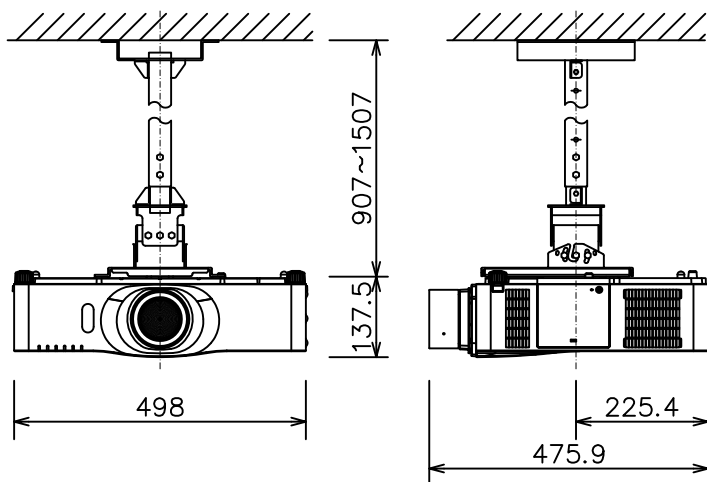

液晶プロジェクター（低天井設置）

CP-WX8265J\_204L\_SET\_ML-703

有効光束（明るさ）	6,500lm
液晶パネル（画素数）	0.75型（1,280×800）×3枚
解像度	WXGA
コンピュータ入力端子	Dサブ15ピンミニ×1、BNC×1
デジタル入力端子	HDMI×2
ビデオ入力端子	Sビデオ×1、ビデオ×1、コンポーネント×1
モニタ出力端子	Dサブ15ピンミニ×1
音声入出力端子	入力×3、出力×1
コントロール端子	RS-232C
マウスコントロール/ USBディスプレイ用端子	USB-B×1/ USB-A×1
リモートコントロール信号端子	入力×1、出力×1
投写レンズ	電動ズーム2.0倍、電動フォーカス
レンズシフト機能	垂直+60%、水平±10%
電源	AC100V（50/60Hz）
消費電力	500 W
質量（本体）	約8.8 kg

液晶プロジェクター（高天井設置）

CP-WX8265J\_304H\_SET\_ML-703

有効光束（明るさ）	6,500lm
液晶パネル（画素数）	0.75型（1,280×800）×3枚
解像度	WXGA
コンピュータ入力端子	Dサブ15ピンミニ×1、BNC×1
デジタル入力端子	HDMI×2
ビデオ入力端子	Sビデオ×1、ビデオ×1、コンポーネント×1
モニタ出力端子	Dサブ15ピンミニ×1
音声入出力端子	入力×3、出力×1
コントロール端子	RS-232C
マウスコントロール/ USBディスプレイ用端子	USB-B×1/ USB-A×1
リモートコントロール信号端子	入力×1、出力×1
投写レンズ	電動ズーム2.0倍、電動フォーカス
レンズシフト機能	垂直+60%、水平±10%
電源	AC100V（50/60Hz）
消費電力	500 W
質量（本体）	約8.8 kg

# 液晶プロジェクター（低天井設置）

CP-WX8265J\_104S\_SET\_ML-703

有効光束（明るさ）	6,500lm
液晶パネル（画素数）	0.75型（1,280×800）×3枚
解像度	WXGA
コンピュータ入力端子	Dサブ15ピンミニ×1、BNC×1
デジタル入力端子	HDMI×2
ビデオ入力端子	Sビデオ×1、ビデオ×1、コンポーネント×1
モニタ出力端子	Dサブ15ピンミニ×1
音声入出力端子	入力×3、出力×1
コントロール端子	RS-232C
マウスコントロール/ USBディスプレイ用端子	USB-B×1/ USB-A×1
リモートコントロール信号端子	入力×1、出力×1
投写レンズ	電動ズーム2.0倍、電動フォーカス
レンズシフト機能	垂直+60%、水平±10%
電源	AC100V（50/60Hz）
消費電力	500 W
質量（本体）	約8.8 kg