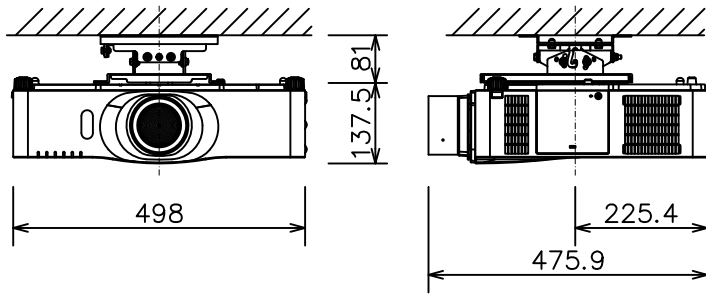

液晶プロジェクター（高天井設置）

CP-WX8265J\_304H\_SET\_ML-703

有効光束（明るさ）	6,500lm
液晶パネル（画素数）	0.75型（1,280×800）×3枚
解像度	WXGA
コンピュータ入力端子	Dサブ15ピンミニ×1、BNC×1
デジタル入力端子	HDMI×2
ビデオ入力端子	Sビデオ×1、ビデオ×1、コンポーネント×1
モニタ出力端子	Dサブ15ピンミニ×1
音声入出力端子	入力×3、出力×1
コントロール端子	RS-232C
マウスコントロール/ USBディスプレイ用端子	USB-B×1/ USB-A×1
リモートコントロール信号端子	入力×1、出力×1
投写レンズ	電動ズーム2.0倍、電動フォーカス
レンズシフト機能	垂直+60%、水平±10%
電源	AC100V（50/60Hz）
消費電力	500 W
質量（本体）	約8.8 kg

# 液晶プロジェクター（低天井設置）

CP-WX8265J\_104S\_SET\_ML-703

有効光束（明るさ）	6,500lm
液晶パネル（画素数）	0.75型（1,280×800）×3枚
解像度	WXGA
コンピュータ入力端子	Dサブ15ピンミニ×1、BNC×1
デジタル入力端子	HDMI×2
ビデオ入力端子	Sビデオ×1、ビデオ×1、コンポーネント×1
モニタ出力端子	Dサブ15ピンミニ×1
音声入出力端子	入力×3、出力×1
コントロール端子	RS-232C
マウスコントロール/ USBディスプレイ用端子	USB-B×1/ USB-A×1
リモートコントロール信号端子	入力×1、出力×1
投写レンズ	電動ズーム2.0倍、電動フォーカス
レンズシフト機能	垂直+60%、水平±10%
電源	AC100V（50/60Hz）
消費電力	500 W
質量（本体）	約8.8 kg