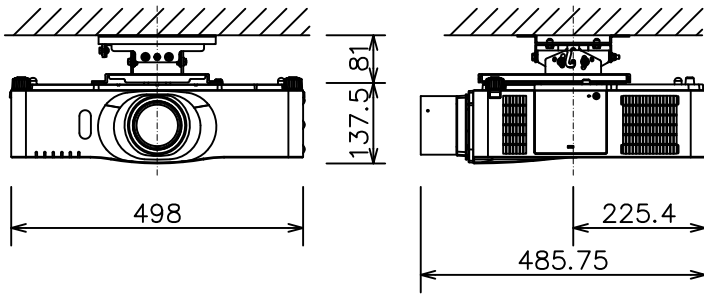

液晶プロジェクター（高天井設置）

CP-WX8265J\_304H\_SET\_FL-701

有効光束（明るさ）	6,500lm
液晶パネル（画素数）	0.75型（1,280×800）×3枚
解像度	WXGA
コンピュータ入力端子	Dサブ15ピンミニ×1、BNC×1
デジタル入力端子	HDMI×2
ビデオ入力端子	Sビデオ×1、ビデオ×1、コンポーネント×1
モニタ出力端子	Dサブ15ピンミニ×1
音声入出力端子	入力×3、出力×1
コントロール端子	RS-232C
マウスコントロール/ USBディスプレイ用端子	USB-B×1/ USB-A×1
リモートコントロール信号端子	入力×1、出力×1
投写レンズ	電動ズーム固定、電動フォーカス
レンズシフト機能	固定
電源	AC100V（50/60Hz）
消費電力	500 W
質量（本体）	約8.8 kg

液晶プロジェクター（低天井設置）

CP-WX8265J\_104S\_SET\_FL-701

有効光束（明るさ）	6,500lm
液晶パネル（画素数）	0.75型（1,280×800）×3枚
解像度	WXGA
コンピュータ入力端子	Dサブ15ピンミニ×1、BNC×1
デジタル入力端子	HDMI×2
ビデオ入力端子	Sビデオ×1、ビデオ×1、コンポーネント×1
モニタ出力端子	Dサブ15ピンミニ×1
音声入出力端子	入力×3、出力×1
コントロール端子	RS-232C
マウスコントロール/ USBディスプレイ用端子	USB-B×1/ USB-A×1
リモートコントロール信号端子	入力×1、出力×1
投写レンズ	電動ズーム固定、電動フォーカス
レンズシフト機能	固定
電源	AC100V（50/60Hz）
消費電力	500 W
質量（本体）	約8.8 kg