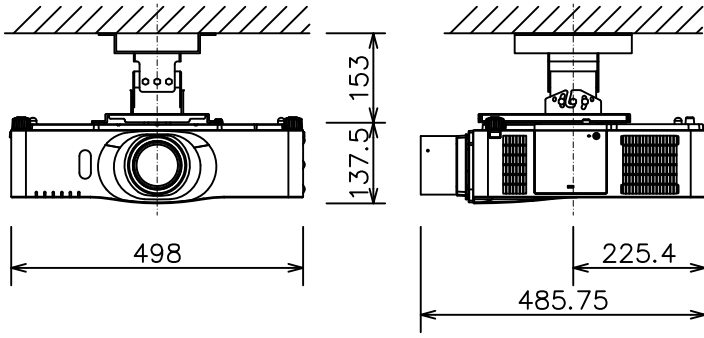

液晶プロジェクター（低天井設置）

CP-WX8265J\_204L\_SET\_FL-701

有効光束（明るさ）	6,500lm
液晶パネル（画素数）	0.75型（1,280×800）×3枚
解像度	WXGA
コンピュータ入力端子	Dサブ15ピンミニ×1、BNC×1
デジタル入力端子	HDMI×2
ビデオ入力端子	Sビデオ×1、ビデオ×1、コンポーネント×1
モニタ出力端子	Dサブ15ピンミニ×1
音声入出力端子	入力×3、出力×1
コントロール端子	RS-232C
マウスコントロール/ USBディスプレイ用端子	USB-B×1/ USB-A×1
リモートコントロール信号端子	入力×1、出力×1
投写レンズ	電動ズーム固定、電動フォーカス
レンズシフト機能	固定
電源	AC100V（50/60Hz）
消費電力	500 W
質量（本体）	約8.8 kg

液晶プロジェクター（高天井設置）

CP-WX8265J\_304H\_SET\_FL-701

有効光束（明るさ）	6,500lm
液晶パネル（画素数）	0.75型（1,280×800）×3枚
解像度	WXGA
コンピュータ入力端子	Dサブ15ピンミニ×1、BNC×1
デジタル入力端子	HDMI×2
ビデオ入力端子	Sビデオ×1、ビデオ×1、コンポーネント×1
モニタ出力端子	Dサブ15ピンミニ×1
音声入出力端子	入力×3、出力×1
コントロール端子	RS-232C
マウスコントロール/ USBディスプレイ用端子	USB-B×1/ USB-A×1
リモートコントロール信号端子	入力×1、出力×1
投写レンズ	電動ズーム固定、電動フォーカス
レンズシフト機能	固定
電源	AC100V（50/60Hz）
消費電力	500 W
質量（本体）	約8.8 kg

液晶プロジェクター（低天井設置）

CP-WX8265J\_104S\_SET\_FL-701

有効光束（明るさ）	6,500lm
液晶パネル（画素数）	0.75型（1,280×800）×3枚
解像度	WXGA
コンピュータ入力端子	Dサブ15ピンミニ×1、BNC×1
デジタル入力端子	HDMI×2
ビデオ入力端子	Sビデオ×1、ビデオ×1、コンポーネント×1
モニタ出力端子	Dサブ15ピンミニ×1
音声入出力端子	入力×3、出力×1
コントロール端子	RS-232C
マウスコントロール/ USBディスプレイ用端子	USB-B×1/ USB-A×1
リモートコントロール信号端子	入力×1、出力×1
投写レンズ	電動ズーム固定、電動フォーカス
レンズシフト機能	固定
電源	AC100V（50/60Hz）
消費電力	500 W
質量（本体）	約8.8 kg