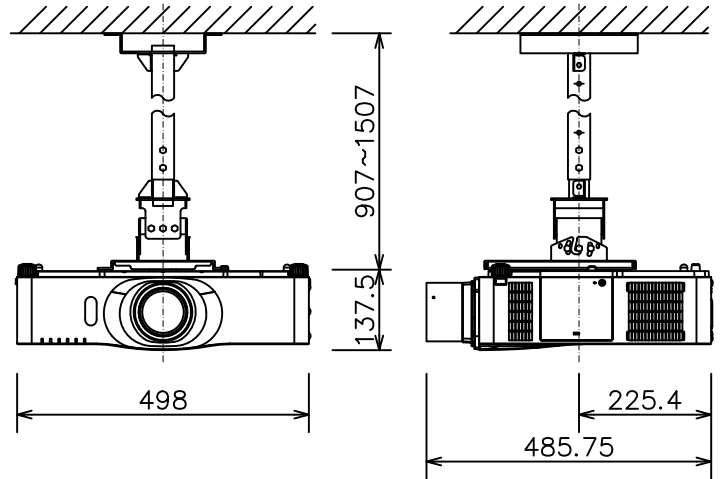

液晶プロジェクター（低天井設置）

CP-WX8265J\_204L\_SET\_FL-701

有効光束（明るさ）	6,500lm
液晶パネル（画素数）	0.75型（1,280×800）×3枚
解像度	WXGA
コンピュータ入力端子	Dサブ15ピンミニ×1、BNC×1
デジタル入力端子	HDMI×2
ビデオ入力端子	Sビデオ×1、ビデオ×1、コンポーネント×1
モニタ出力端子	Dサブ15ピンミニ×1
音声入出力端子	入力×3、出力×1
コントロール端子	RS-232C
マウスコントロール/ USBディスプレイ用端子	USB-B×1/ USB-A×1
リモートコントロール信号端子	入力×1、出力×1
投写レンズ	電動ズーム固定、電動フォーカス
レンズシフト機能	固定
電源	AC100V（50/60Hz）
消費電力	500 W
質量（本体）	約8.8 kg

液晶プロジェクター（高天井設置）

CP-WX8265J\_304H\_SET\_FL-701

有効光束（明るさ）	6,500lm
液晶パネル（画素数）	0.75型（1,280×800）×3枚
解像度	WXGA
コンピュータ入力端子	Dサブ15ピンミニ×1、BNC×1
デジタル入力端子	HDMI×2
ビデオ入力端子	Sビデオ×1、ビデオ×1、コンポーネント×1
モニタ出力端子	Dサブ15ピンミニ×1
音声入出力端子	入力×3、出力×1
コントロール端子	RS-232C
マウスコントロール/ USBディスプレイ用端子	USB-B×1/ USB-A×1
リモートコントロール信号端子	入力×1、出力×1
投写レンズ	電動ズーム固定、電動フォーカス
レンズシフト機能	固定
電源	AC100V（50/60Hz）
消費電力	500 W
質量（本体）	約8.8 kg

液晶プロジェクター（低天井設置）

CP-WX8265J\_104S\_SET\_FL-701

有効光束（明るさ）	6,500lm
液晶パネル（画素数）	0.75型（1,280×800）×3枚
解像度	WXGA
コンピュータ入力端子	Dサブ15ピンミニ×1、BNC×1
デジタル入力端子	HDMI×2
ビデオ入力端子	Sビデオ×1、ビデオ×1、コンポーネント×1
モニタ出力端子	Dサブ15ピンミニ×1
音声入出力端子	入力×3、出力×1
コントロール端子	RS-232C
マウスコントロール/ USBディスプレイ用端子	USB-B×1/ USB-A×1
リモートコントロール信号端子	入力×1、出力×1
投写レンズ	電動ズーム固定、電動フォーカス
レンズシフト機能	固定
電源	AC100V（50/60Hz）
消費電力	500 W
質量（本体）	約8.8 kg