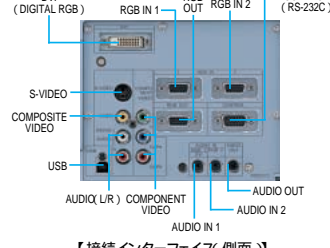

表示画像(60フィールド/秒)

明るい部屋でもクリアで見やすい 3,500ANSIルーメンの高輝度を実現

1.3型の液晶パネルながら、3,500ANSIルーメンの高輝度を実現。明るい部屋でも見やすい画像を可能にし、また出席者がメモも取りやすくなるので、いっそうのプレゼンテーション効果が期待できます。また、日立独自の光学設計、最適調整により、輝度均一性と高輝度を同時に実現。画面の中心部だけでなく、すみずみまで明るく見やすい映像を実現します。

【接続インターフェイス(側面)】

天井吊りなど、室内に合わせた設置が可能。レーザーポインタ付多機能リモコンで操作も簡単。

別売オプションの天井吊り金具を使用すれば、天井吊り設置もできます。場所をとらず、室内の状況に合わせた最適なセッティングが可能です。

画面はハメ込み合成です。

詳しくは、12ページをご参照ください。

電動ズーム・ 電動フォーカス 機能

電動式なので、セッティングの際、スクリーン付近などプロジェクターから離れた場所からでも、ズームやフォーカスの調整を行うことができます。天井吊り使用にも便利です。