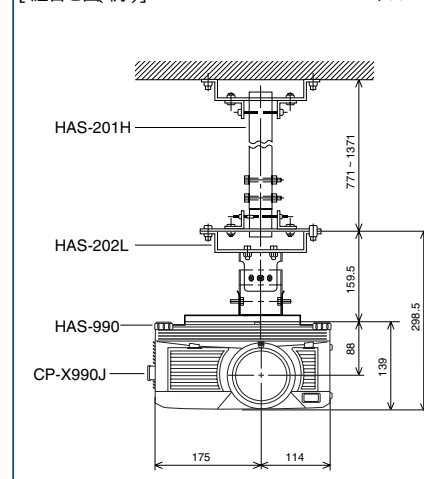

天井吊り金具

[高天井用パイプ金具] 全機種共通

HAS-201H
希望小売価格 40,000円(税別)

[低天井用金具] 全機種共通

HAS-202L
希望小売価格 30,000円(税別)

[天井吊りブラケット]

- CP-SX5500J用 HAS-5500 希望小売価格 20,000円(税別)
- CP-X990J用 HAS-990 希望小売価格 20,000円(税別)
- CP-X430J用 HAS-430 希望小売価格 20,000円(税別)
- CP-X380SJ用 HAS-380 希望小売価格 20,000円(税別)
- CP-X275J / CP-S225J用 HAS-225 希望小売価格 20,000円(税別)

[組合せ図(例)]