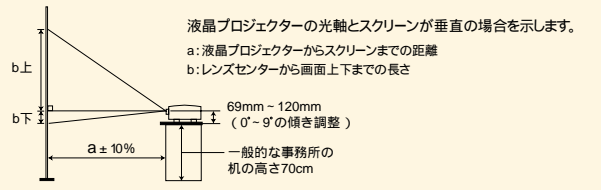

[X990J]

スクリーンサイズ(型)	標準レンズ使用時				短焦点ワイドコンバージョンレンズ使用時			
	a 最小	a 最大	b 下	b 上	a 最小	a 最大	b 下	b 上
30	1.1m	1.4m	2cm	44cm	0.9m	1.1m	2cm	44cm
40	1.4m	1.9m	3cm	58cm	1.1m	1.6m	3cm	58cm
60	2.2m	2.9m	4cm	87cm	1.8m	2.4m	4cm	87cm
70	2.5m	3.4m	5cm	102cm	2.0m	2.8m	5cm	102cm
80	2.9m	3.8m	6cm	116cm	2.4m	3.1m	6cm	116cm
100	3.7m	4.9m	7cm	145cm	3.0m	4.0m	7cm	145cm
120	4.5m	5.9m	9cm	174cm	3.7m	4.8m	9cm	174cm
150	5.6m	7.2m	11cm	218cm	4.6m	5.9m	11cm	218cm
200	7.4m	9.8m	15cm	290cm	6.1m	8.0m	15cm	290cm
300	11.2m	14.9m	22cm	435cm	9.2m	12.2m	22cm	435cm