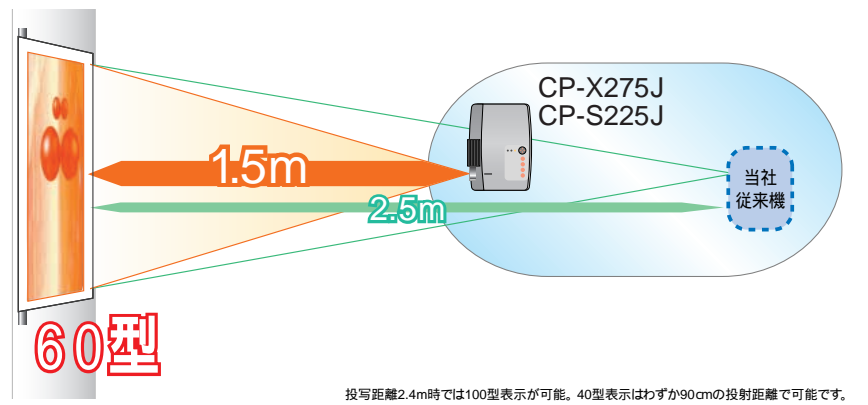

CP-X380SJ

本体希望小売価格 598,000円(税別)
外形寸法:幅298×高さ76×奥行228mm(突起部含まず)
質量:3.2kg、消費電力:310W

キーストン補正機能	部分拡大機能	フリーズ機能	ブランク機能	Hi-リサイズ機能	オートアジャスト機能	静音モード	ガンマ選択機能
USB端子	プラグ&プレイ機能	レーザーポインター多機能リモコン	メニューバー機能	16:9対応	画面高さ調整機能	自照式ボタン	スライド式レンズカバー

【接続インターフェイス 前面】

Mobile type

CP-X275J/CP-S225J

ミーティングや授業に。
狭い場所でも迫力の大画面表示。

撮影協力：山梨英和中学校・高等学校

画面はハメ込み合成です。

60型の大画面表示を、 わずか1.5mの投写距離で実現

投写距離1.5m時における従来の表示サイズは37型でしたが、新開発の非球面レンズの採用により60型の大画面表示を可能にしました。教室や会議室などのスペースの狭い場所でも迫力ある大画面で映し出すことができ、映像コミュニケーションに効果を発揮します。