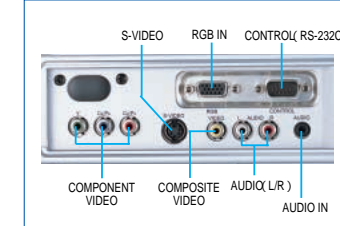

(1.5mで60型表示) (VGA-S-XGA対応)

短焦点 1100 ANSIルーメン S-VGA リアル対応

CP-S225J

本体希望小売価格 348,000円(税別)
外形寸法: 幅289×高さ84×奥行215mm、
質量: 2.4kg、消費電力: 240W

- キースト(台形歪み)補正機能
- オートアジャスト機能
- ブラッグ&プレイ機能
- 部分拡大機能
- 静音モード
- カード型リモコン
- フリーズ機能
- ガンマ選択機能
- メニューバー機能
- 16:9(ワイド)対応
- 画面高さ調整機能
- 自照式ボタン
- HI-リサイジング機能

【接続インターフェイス(背面)】