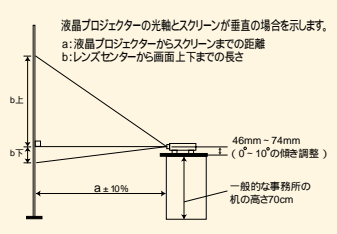

[X275J / S225J]

スクリーンサイズ(型)	a 最小	a 最大	b 下	b 上
30	0.7m	0.9m	7cm	39cm
40	0.9m	1.2m	8cm	52cm
60	1.5m	1.8m	13cm	78cm
70	1.7m	2.1m	15cm	91cm
80	2.0m	2.4m	18cm	105cm
100	2.4m	2.9m	23cm	131cm
120	2.9m	3.5m	25cm	157cm
150	3.7m	4.4m	33cm	196cm
200	4.9m	5.9m	43cm	261cm
300	7.4m	8.9m	65cm	392cm