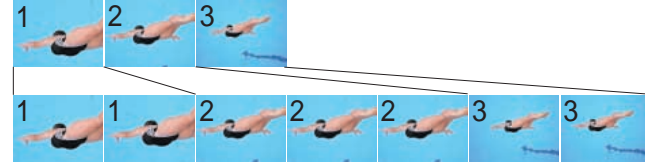

表示画像(60フィールド/秒)

明るい部屋でもクリアで見やすい 3,500ANSIルーメンの高輝度を実現

1.3型の液晶パネルながら、3,500ANSIルーメンの高輝度を実現。明るい部屋でも見やすい画像を可能にし、また出席者がメモも取りやすくなるので、いっそうのプレゼンテーション効果が期待できます。また、日立独自の光学設計、最適調整により、輝度均一性と高輝度を同時に実現。画面の中心部だけでなく、すみずみまで明るく見やすい映像を実現します。