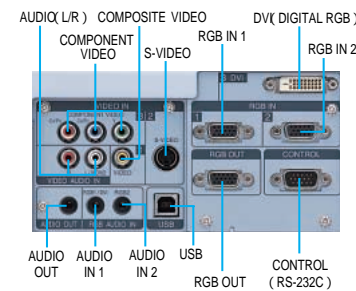

S-XGA+対応の反射型液晶パネルの採用とリアルモード機能により、S-XGAはもとよりVGA～XGA信号までの高画質リアル表示を可能にしました。また、画素数の異なるVGA、S-VGA、XGA、U-XGAおよびビデオの信号を鮮明に拡大・縮小表示するHI-リサイズ機能も搭載しています。

【フルモード選択時】

【リアルモード選択時】

画面はXGA信号を受信した時のイメージです。

BSデジタル放送信号やDVDソフトなどに対応する豊富な入力端子を装備

RGB入力を3系統装備(1系統はDVI: デジタルRGB端子)。さらにデジタルハイビジョン放送信号(1080i/1035i/720p)、デジタル(標準)放送信号・地上波放送信号(480p/480i)などに対応するコンポーネント入力や、Sビデオ端子などのビデオ入力を3系統装備。豊富な入力端子を装備していますので、ケーブルを接続しなおすなどのわずらわしさがありません。

【接続インターフェイス(側面)】

耳ざわりのファンノイズを32dBと大幅に低減