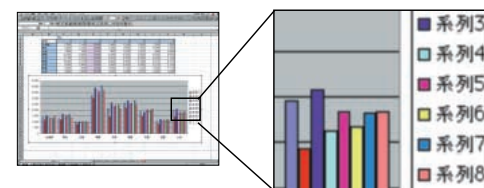

VGA～S-XGAまでリアル表示が可能、リアルモード機能

S-XGA+対応の反射型液晶パネルの採用とリアルモード機能により、S-XGAはもとよりVGA～XGA信号までの高画質リアル表示を可能にしました。また、画素数の異なるVGA、S-VGA、XGA、U-XGAおよびビデオの信号を鮮明に拡大・縮小表示するHI-リサイズ機能も搭載しています。

【フルモード選択時】