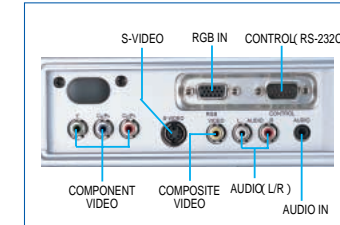

(1.5mで60型表示) (VGA-U-XGA対応)

短焦点 1200 ANSIルーメン XGA リアル対応

CP-X275J

本体希望小売価格 448,000円(税別)
外形寸法: 幅289×高さ84×奥行215mm、
質量: 2.5kg、消費電力: 240W

- キースト(台形歪み)補正機能
- オートアジャスト機能
- ブラッグ&プレイ機能
- 部分拡大機能
- 静音モード
- カード型リモコン
- フリーズ機能
- ガンマ選択機能
- メニューバー機能
- 16:9(ワイド)対応
- 画面高さ調整機能
- 自照式ボタン
- HI-リサイジング機能

【接続インターフェイス(背面)】