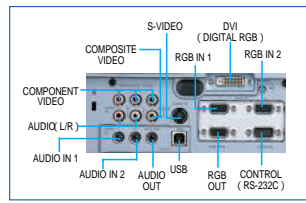

レンズキャップが不要、スライド式レンズカバー

開け閉めが簡単に行え、レンズキャップの紛失の心配もありません。持ち運びの際にも安心の、使い勝手にこだわって考えられた設計です。

(VGA-U-XGA対応)
2500 ANSIルーメン
XGA リアル対応

CP-X430J

本体希望小売価格 698,000円(税別)
外形寸法:幅360×高さ106×奥行256.5mm
(突起部含まず) 質量:4.5kg、消費電力:410W

キーストン補正機能	マイスクリーン機能	P in P (Picture by Picture)機能	部分拡大機能	フリーズ機能	ブランク機能	Hi-リサイズ機能	オートアジャスト機能	静音モード	ガンマ選択機能
USB端子	リモコン受光部選択機能	プラグ&プレイ機能	レーザーポインター多機能リモコン	メニューバー機能	16:9対応	画面高さ調整機能	自照式ボタン		

【接続インターフェイス 背面】

(1.8mで60型表示) (VGA-U-XGA対応)
短焦点 **2000** ANSIルーメン
XGA リアル対応