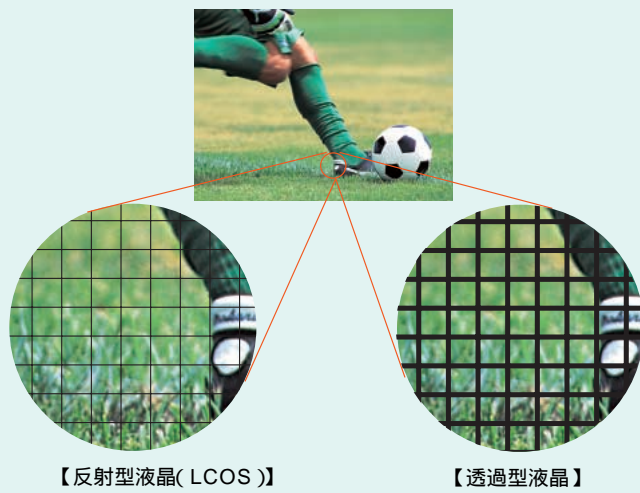

【接続インターフェイス(背面)】

鮮明でクリアな
動画、グラフィックス再生で、
ひとつ上ゆく説得力。

画面はハズ込み合成です。

0.9型、水平1,365×垂直1,024(S-XGA+)のSiベースの反射型液晶(LCOS)

エルコス LCOS(Liquid Crystal on Silicon)の特徴

高解像度、高輝度が重要な市場ニーズであり、高解像度に対応するには、高開口率と高速走査が必要となります。LCOSは、現在プロジェクター用液晶素子の主流である高温P-SiTFT液晶素子が透過型であるのに対し、反射型です。透過型に比べ、各画素に遮光層を必要としないので、90%以上の高開口率を容易に実現でき、さらに、ほとんどつなぎ目のない滑らかな画像を得ることができます。

反射型液晶(LCOS) / 透過型液晶パネル構造比較

LCOSならではの滑らかな画像

掲載の写真は、効果をわかりやすく表現したもので、実際の映像とは異なります。

高解像度、高画質を追求して生まれた、日立オリジナル0.9型・反射型液晶(LCOS)

CP-SX5500Jは0.9型反射型液晶(LCOS)を採用。90%以上の高開口率を実現でき、ほとんどつなぎ目のない滑らかな画像を得ることができます。また、DVDやデジタル放送などの動画、グラフィックスに対しても高画質の映像を実現することが可能になりました。