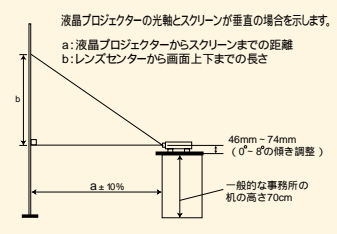

[X380SJ]

スクリーンサイズ(型)	a 最小	a 最大	b
30	0.9m	1.1m	46cm
40	1.2m	1.4m	61cm
60	1.8m	2.2m	91cm
70	2.1m	2.5m	107cm
80	2.4m	2.9m	122cm
100	3.0m	3.6m	152cm
120	3.6m	4.4m	183cm
150	4.5m	5.4m	229cm
200	6.1m	7.3m	305cm
300	9.1m	10.9m	457cm