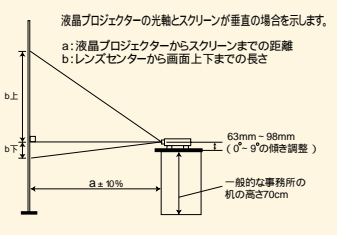

[X430J]

スクリーンサイズ(型)	a 最小	a 最大	b 下	b 上
30	1.2m	1.5m	2cm	44cm
40	1.6m	2.1m	3cm	58cm
60	2.4m	3.1m	4cm	87cm
70	2.8m	3.6m	5cm	102cm
80	3.2m	4.2m	6cm	116cm
100	4.1m	5.2m	7cm	145cm
120	4.9m	6.3m	9cm	174cm
150	6.1m	7.8m	11cm	218cm
200	8.2m	10.4m	15cm	290cm
300	12.4m	15.7m	22cm	435cm