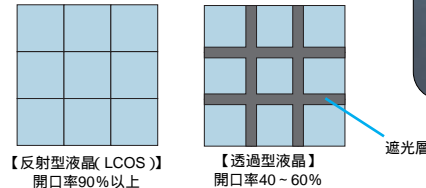

【接続インターフェイス(背面)】

鮮明でクリアな
動画、グラフィックス再生で、
ひとつ上ゆく説得力。

画面はハズ込み合成です。

0.9型、水平1,365×垂直1,024(S-XGA+)のSiベースの反射型液晶(LCOS)

エルコス LCOS(Liquid Crystal on Silicon)の特徴

高解像度、高輝度が重要な市場ニーズであり、高解像度に対応するには、高開口率と高速走査が必要となります。LCOSは、現在プロジェクター用液晶素子の主流である高温P-SiTFT液晶素子が透過型であるのに対し、反射型です。透過型に比べ、各画素に遮光層を必要としないので、90%以上の高開口率を容易に実現でき、さらに、ほとんどつなぎ目のない滑らかな画像を得ることができます。

反射型液晶(LCOS) / 透過型液晶パネル構造比較

LCOSならではの滑らかな画像

掲載の写真は、効果をわかりやすく表現したもので、実際の映像とは異なります。

高解像度、高画質を追求して生まれた、日立オリジナル0.9型・反射型液晶(LCOS)

CP-SX5500Jは0.9型反射型液晶(LCOS)を採用。90%以上の高開口率を実現でき、ほとんどつなぎ目のない滑らかな画像を得ることができます。また、DVDやデジタル放送などの動画、グラフィックスに対しても高画質の映像を実現することが可能になりました。