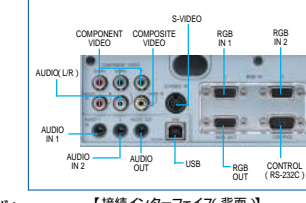

キーストン補正機能	マイスクリーン機能	P in P (Picture by Picture)機能	部分拡大機能	フリーズ機能	ブランク機能	Hi-リサイズ機能	オートアジャスト機能	静音モード	ガンマ選択機能
USB端子	リモコン受光部選択機能	プラグ&プレイ機能	レーザーポインター多機能リモコン	メニューバー機能	16:9対応	画面高さ調整機能	自照式ボタン		

【接続インターフェイス 背面】

(1.8mで60型表示) (VGA-U-XGA対応)
短焦点 **2000** ANSIルーメン
XGA リアル対応

CP-X380SJ

本体希望小売価格 598,000円(税別)
外形寸法:幅298×高さ76×奥行228mm(突起部含まず)
質量:3.2kg、消費電力:310W

キーストン補正機能	部分拡大機能	フリーズ機能	ブランク機能	Hi-リサイズ機能	オートアジャスト機能	静音モード	ガンマ選択機能
USB端子	プラグ&プレイ機能	レーザーポインター多機能リモコン	メニューバー機能	16:9対応	画面高さ調整機能	自照式ボタン	スライド式レンズカバー