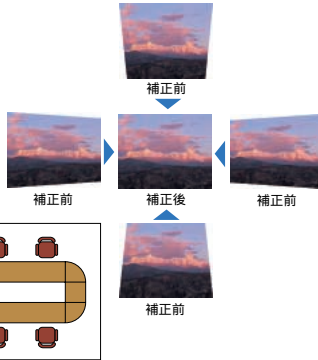

投写の際の上下左右の歪みを調整できる、水平・垂直キーストン(台形歪み)補正機能

スクリーンの本体設置位置との高低差によって起こりがちな台形歪みは当然ながら、スクリーンの正面にプロジェクターを設置できない時などに起こる左右のズレによるキーストン補正機能を搭載しました。キーストンから解放され、わずらわしい画面の調整も容易に行えます。