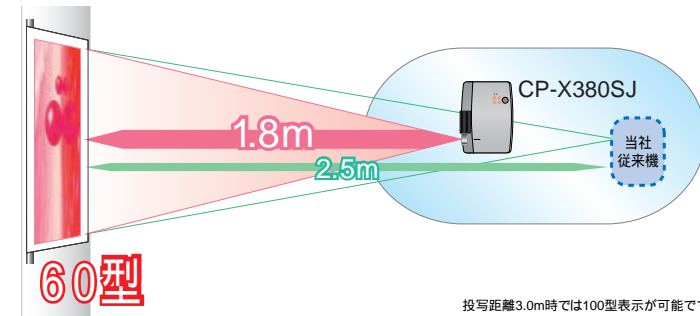

投写距離3.0m時では100型表示が可能です。

明るい部屋でもクリアな2,000ANSIルーメン

0.9型の高開口率液晶パネルと投写レンズ(F1.7~F2.0) 200WのUHB(Ultra High Brightness)ランプの採用により、軽量ボディながら2,000ANSIルーメンの高輝度を実現しました。このサイズでは難しかった、明るい場所でのプレゼンテーション・授業などにも活躍します。部屋の明るさ、細部まで鮮明さが求められる映像など用途に合わせ、明るさ2,000ANSIルーメンと「静音モード」(明るさ約1,600ANSIルーメン)との切り換えが可能で、打ち合わせの効率を大きく高められます。

手軽に持ち運べる3.2kg・A4サイズのスマートボディ

高輝度化を実現しながらも、重さ3.2kg、A4サイズの軽量コンパクト設計。教室間の移動はもとより、出張先やイベント会場をはじめ、さまざまな場所への持ち運びがスムーズに行えます。また、小型軽量を実現するとともに日立独自のファンシステムを採用することにより、視聴の妨げとなる耳ざわりなファンノイズを低減。小さな部屋での投影でも音が気になることがありません。

レンズキャップが不要、スライド式レンズカバー

開け閉めが簡単に行え、レンズキャップの紛失の心配もありません。持ち運びの際にも安心の、使い勝手にこだわって考えられた設計です。