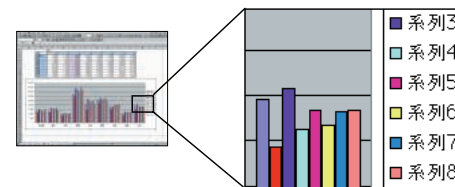

【リアルモード選択時】

画面はXGA信号を受信した時のイメージです。

BSデジタル放送信号やDVDソフトなどに対応する豊富な入力端子を装備

RGB入力を3系統装備(1系統はDVI: デジタルRGB端子)。さらにデジタルハイビジョン放送信号(1080i/1035i/720p)、デジタル(標準)放送信号・地上波放送信号(480p/480i)などに対応するコンポーネント入力や、Sビデオ端子などのビデオ入力を3系統装備。豊富な入力端子を装備していますので、ケーブルを接続しなおすなどのわずらわしさがありません。