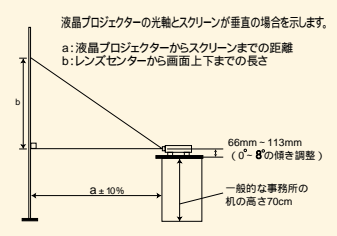

[投写距離]

[SX5500J]

スクリーンサイズ(型)	a 最小	a 最大	b
30	1.2m	1.6m	46cm
40	1.6m	2.2m	61cm
60	2.5m	3.2m	91cm
70	2.9m	3.8m	107cm
80	3.3m	4.3m	122cm
100	4.2m	5.4m	152cm
120	5.0m	6.5m	183cm
150	6.2m	8.1m	229cm
200	8.3m	10.8m	305cm
300	12.5m	16.2m	457cm