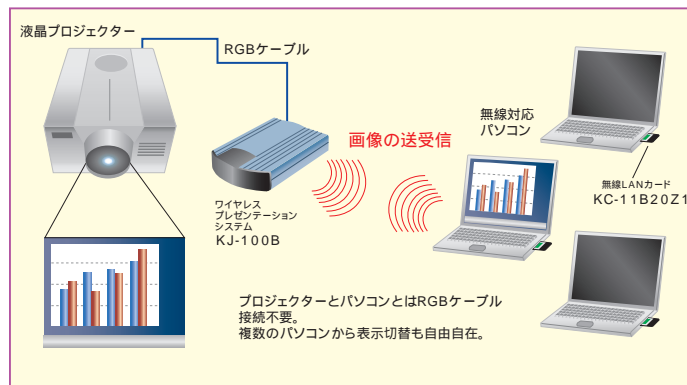

ワイヤレス装置 全機種共通

システム構成図