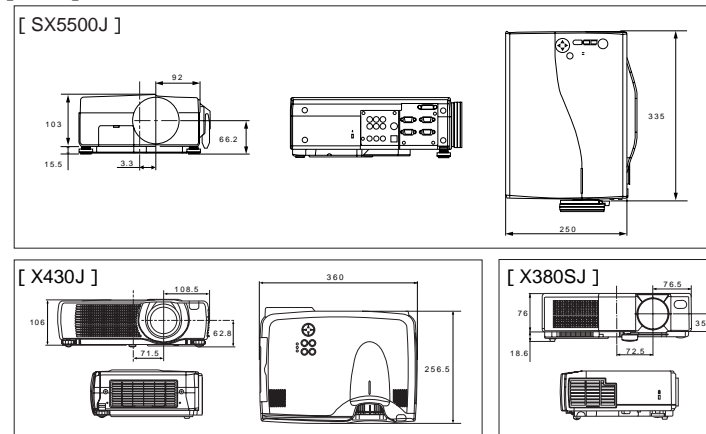

[入力信号対応表]

信号源	解像度 H×V	水平走査周波数 (kHz)	垂直走査周波数 (Hz)	SX5500J	X990J/X430J	X380SJ/X275J	S225J
VGA(TEXT)	720×400	31.5	70.1				
VGA(TEXT)	720×400	37.9	85.0				
VGA-3 IBMおよび互換機	640×480	31.5	59.9				
VGA(VESA 72)	640×480	37.9	72.8				
VGA(VESA 75)	640×480	37.5	75.0				
VGA(VESA 85)	640×480	43.3	85.0				
VGA(120Hz)	640×480	61.8	120.0				
Mac13インチモード(Apple)	640×480	35.0	66.7				
S-VGA(VESA 56Hz)	800×600	35.2	56.3				
S-VGA(VESA 60Hz)	800×600	37.9	60.3				
S-VGA(VESA 72Hz)	800×600	48.1	72.2				
S-VGA(VESA 75Hz)	800×600	46.9	75.0				
S-VGA(VESA 85Hz)	800×600	53.7	85.1				
S-VGA(120Hz)	800×600	77.2	120.0				
Mac16インチモード(Apple)	832×624	49.7	74.5				
XGA(VESA 60Hz)	1024×768	48.4	60.0				
XGA(VESA 70Hz)	1024×768	56.5	70.1				
XGA(VESA 75Hz)	1024×768	60.0	75.0				
XGA(VESA 85Hz)	1024×768	68.7	85.0				
S-XGA(60Hz)	1152×864	53.8	60.0				-
S-XGA(VESA 75Hz)	1152×864	67.5	75.0				-
S-XGA(VESA 60Hz)	1280×960	60.0	60.0				-
S-XGA(75Hz)	1280×960	75.2	75.0				-
S-XGA(VESA 60Hz)	1280×1024	64.0	60.0				-
S-XGA(VESA 75Hz)	1280×1024	80.0	75.0				-
S-XGA(VESA 85Hz)	1280×1024	91.2	85.0				-
UXGA(VESA 60Hz)	1600×1200	75.0	60.0	*	*		-
コンピュータネットワーク端子	480i	640×480	15.7	60.0			
	480p	640×480	31.5	60.0			
	720p	1280×720	45.0	60.0			
	1035i	1920×1035	33.8	60.0			
1080i	1920×1080	33.8	60.0				

はリアル対応可能信号、はHi-リサイズング表示、-は非対応信号。*: デジタルRGB入力は非対応。SX5500Jは出荷設定時。

[図面] 単位: mm