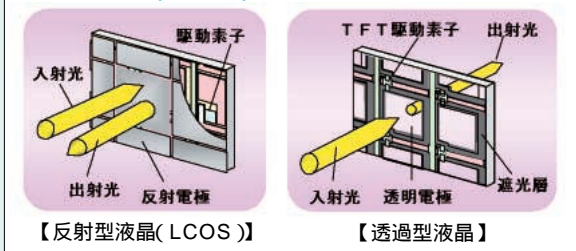

反射型液晶(LCOS) / 透過型液晶パネル構造比較