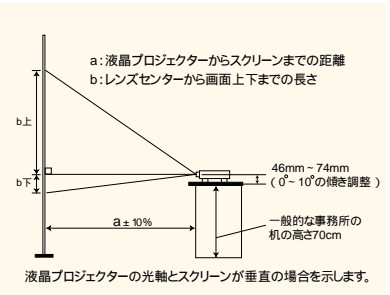

[ 投写距離 ]

スクリーンサイズ(インチ)	a最小	a最大	b下	b上
30	0.7m	0.9m	7cm	39cm
40	0.9m	1.2m	8cm	52cm
50	1.2m	1.5m	11cm	65cm
60	1.5m	1.8m	13cm	78cm
70	1.7m	2.1m	15cm	91cm
80	2.0m	2.4m	18cm	105cm
100	2.4m	2.9m	23cm	131cm
110	2.7m	3.2m	24cm	144cm
120	2.9m	3.5m	25cm	157cm
150	3.7m	4.4m	33cm	196cm
200	4.9m	5.9m	43cm	261cm
300	7.4m	8.9m	65cm	392cm