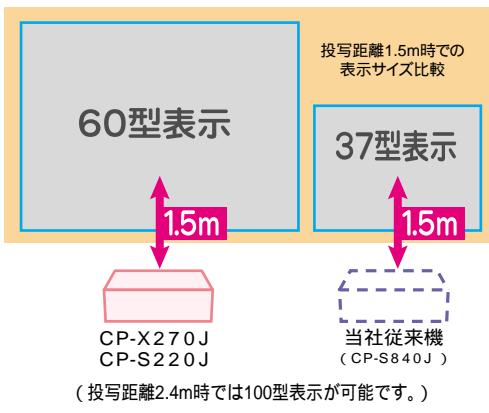

## 60型の大画面表示を、わずか1.5mの投写距離で実現

投写距離1.5m時における従来の表示サイズは37型でしたが、新開発の非球面レンズの採用により、60型の大画面表示が可能になりました。小さな会議室でも迫力ある大画面で映し出せるので、プレゼンテーションの効果を高められます。