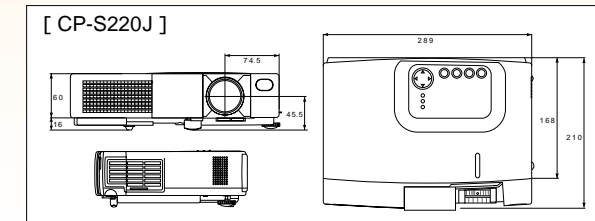

共通付属品

カード型リモコン

キャリングバッグ

グッドデザイン賞
受賞商品