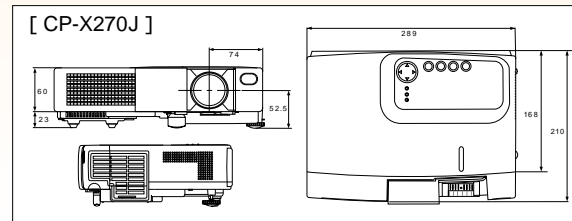

新しい使いやすさとスタイルで、映像コミュニケーションの幅を広げます。

60型の大画面表示を、わずか1.5mの投写距離で実現

投写距離1.5m時における従来の表示サイズは37型でしたが、新開発の非球面レンズの採用により、60型の大画面表示が可能になりました。小さな会議室でも迫力ある大画面で映し出せるので、プレゼンテーションの効果を高められます。

外光、照明に強く 明るい室内でも画像くっきり、 明るさ800ANSIルーメン¹

0.7型の高開口率液晶パネルと投写レンズ(F2.0~F2.3)、130WのUHB(Ultra High Brightness)ランプの採用により、軽量ながらも800ANSIルーメンの高輝度を確保し、しかもS-VGリアル対応を実現²。明るい部屋でも細部まで鮮明な映像を映し出せるので、手元の資料やメモとあわせて活用でき、打ち合わせの効率を大きく高められます。

¹ CP-S220Jの場合、CP-X270Jは750ANSIルーメン、XGAリアル対応となります。

画像の歪みをスクエアにする、 台形歪み補正機能

スクリーンと本体設置位置との高低差によって起こりがちな台形歪みを、簡単に補正できます。歪みのない画像を再現し、ギザギザになりがちな線もきれいに表現します。

最大4倍までズームアップできる、 部分拡大機能

画面の強調したい部分の拡大が可能。画質はそのままに、等倍から縦横最大4倍まで任意に拡大できます。ターニング機能付きで、拡大部分の移動も自由に行えます。

耳ざわりなファンノイズを 大幅に低減した静音設計

日立独自のトリプルファンシステムの採用で、視聴の妨げとなる耳ざわりなファンノイズをCP-S220Jは34dB、CP-X270Jは39dBと大幅に低減。小さな部屋での投影でも音が気にならなことがありません。

自動的にデータ補間し 情報欠落を防ぐ、HI-リサイズ機能

XGA、VGA、ビデオ映像を再生²する際には、自動的にデータ補間を行うことで情報欠落を防ぎ、くっきりと美しいリサイズ画像を再生します。

² CP-S220Jの場合、CP-X270JはS-XGA、S-VGA、VGA、ビデオ映像再生時となります。

映像を静止画として メモリーし表示する、フリーズ機能

画面を止めたままの状態、次の画面を準備でき、よりスマートなプレゼンテーションを可能にします。また、ビデオ動画も止めたいところで表示を止められます。チラつきが少なく安定した画面を表示します。

パソコンに合った画像を自動的に 再現する、プラグ&プレイ機能

プラグ&プレイ対応のパソコンを接続すれば、そのパソコンに合った画像を認識し、より忠実な画像を自動的にスクリーンに再現できます。

照明を落とした際でも見やすく 操作しやすい、自照式ボタン

本体上面に自照式の操作ボタンを採用。照明を落とした部屋の中でも見やすいので、操作がしやすく便利です。

スクリーン上から画像を 隠すことができる、ブランク機能

スクリーン上から画像を一時的に隠すことができるブランク機能。プレゼンターに注目を集めたい時や、手元の資料を見てもらいたい時など、視線の誘導に効果的です。

便利なリモコン遠隔操作機能

メニューバー機能

画面下部に操作ツールを1行で表示できるメニューバー機能。表示してある画面を隠すことなく、ボタン操作で手軽に調整ができます。

オートアジャスト機能

画面サイズ・位置を検知し、自動的に補正。最適な調整が、ボタンひとつで行えます。

映画のDVDソフトも楽しめる、 16:9(ワイド信号)対応