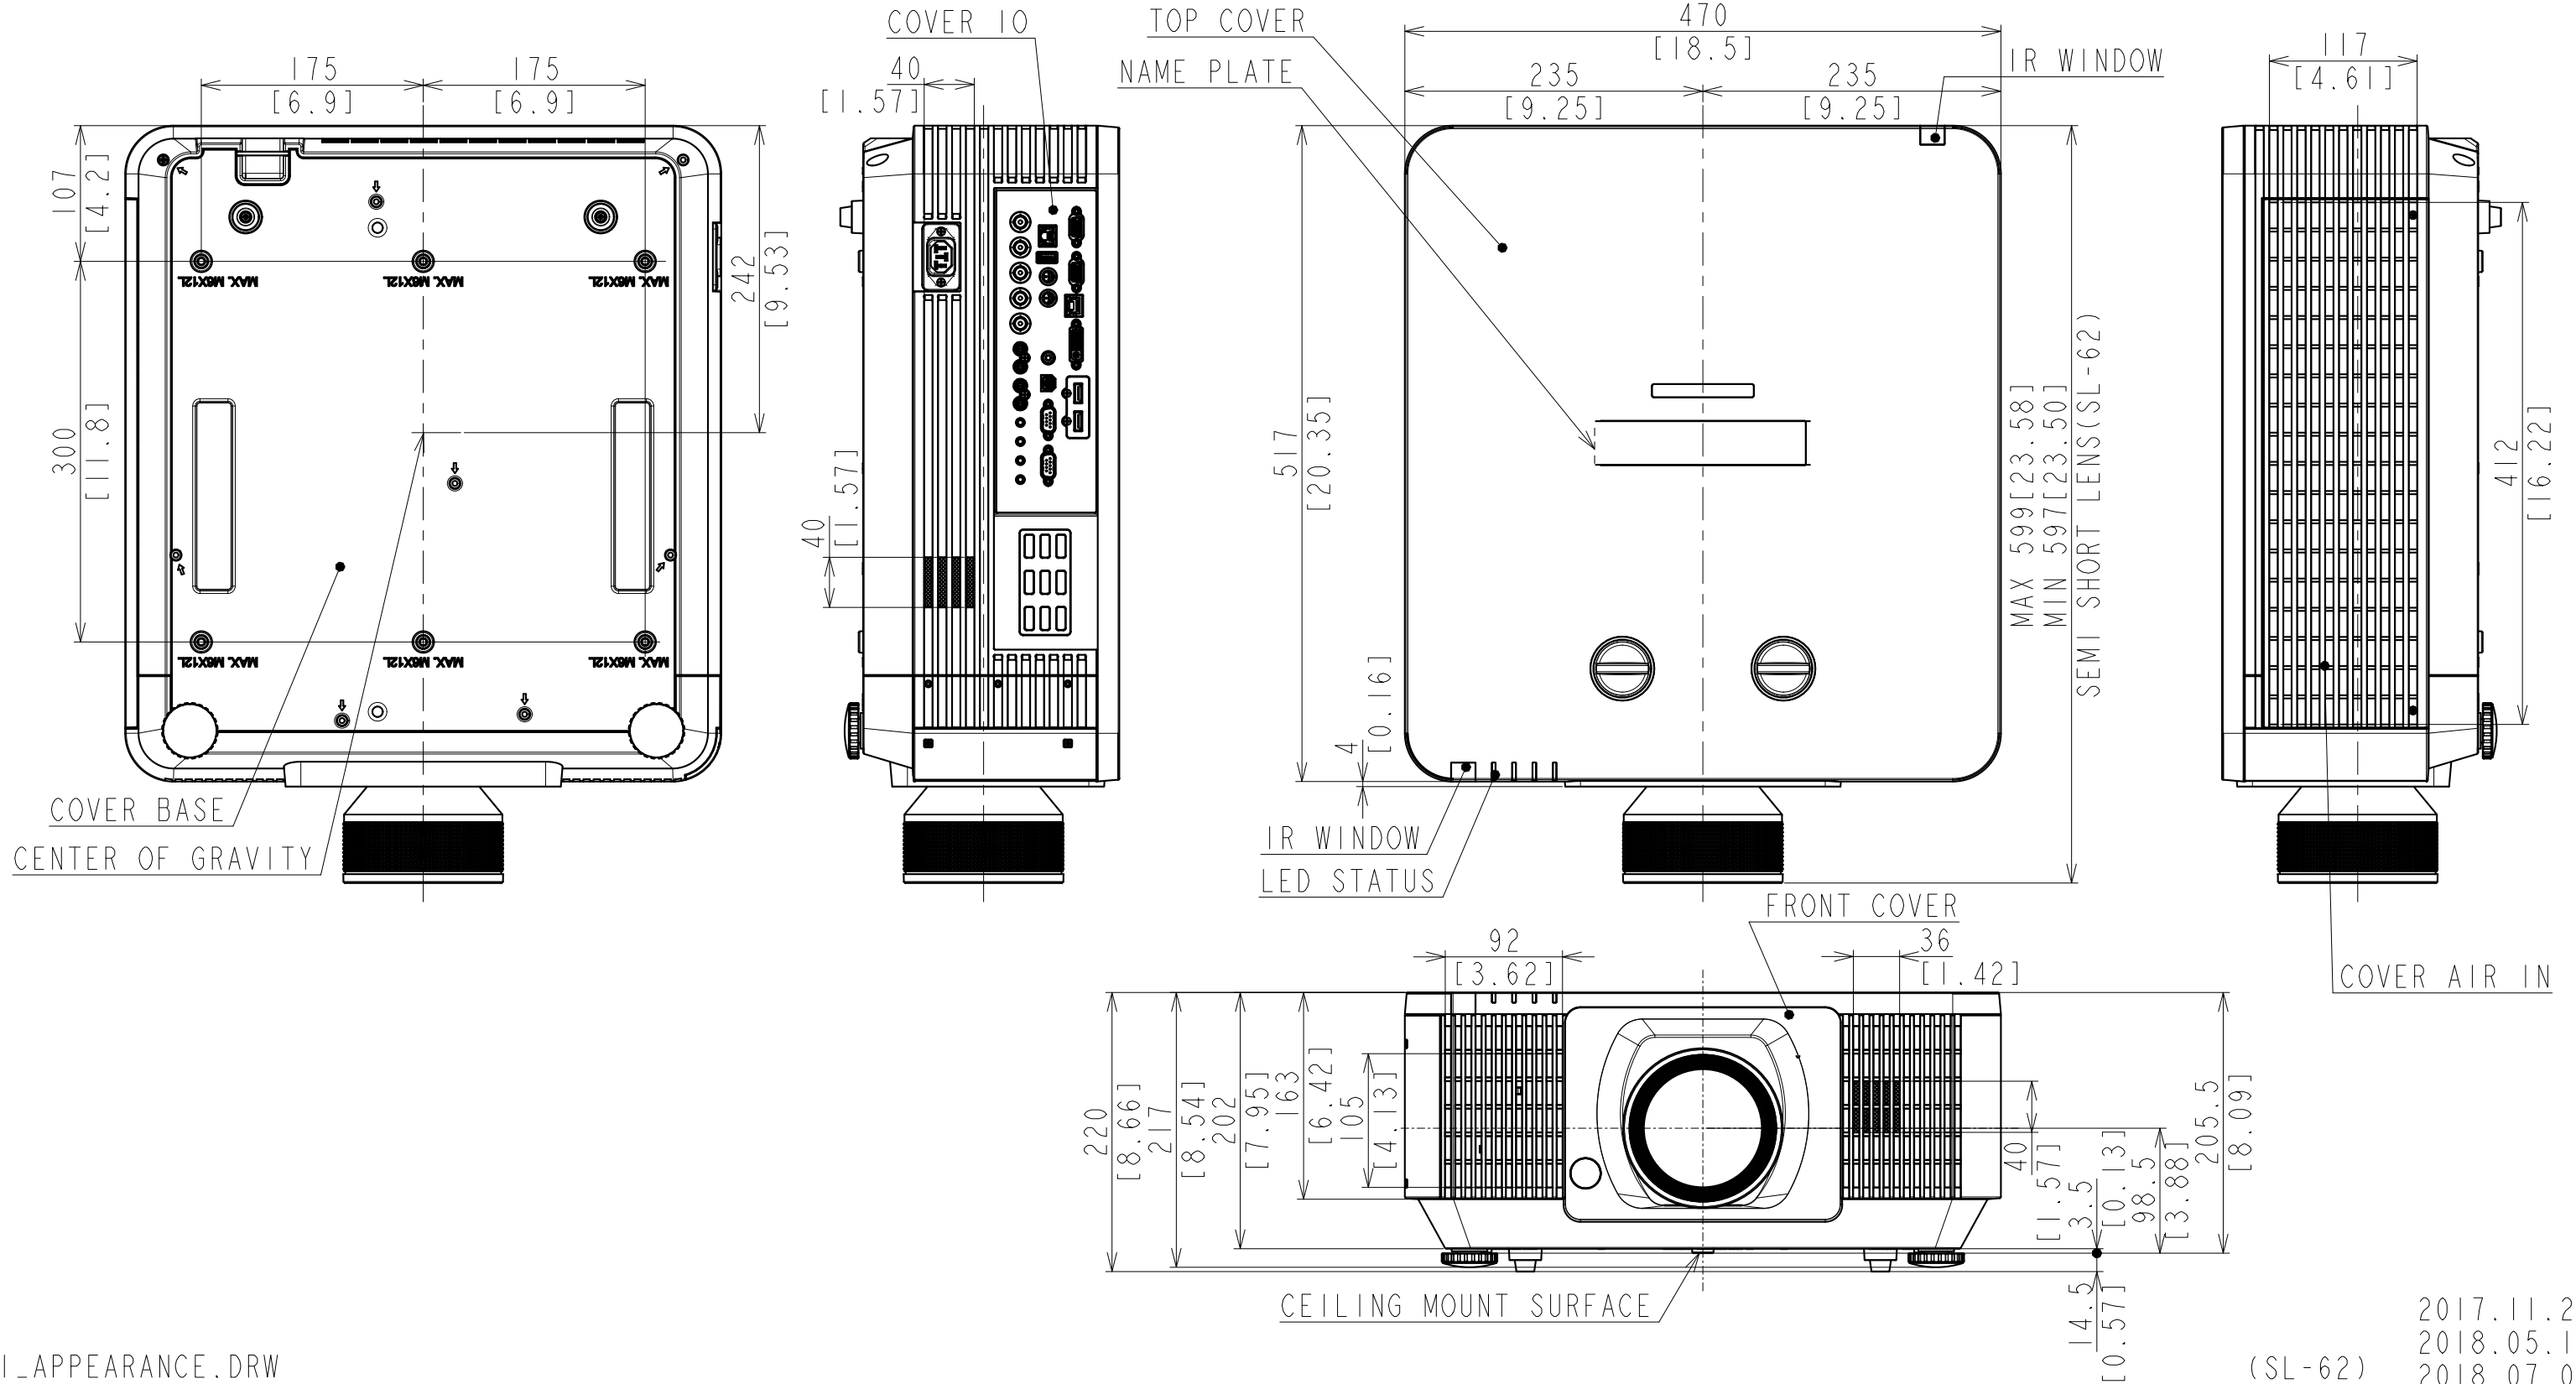

# LP-WU6600/LP-WU6600J/TCP-WL6000U

UNIT:mm[inch]

2017.11.28  
2018.05.17  
2018.07.05

(SL-62)