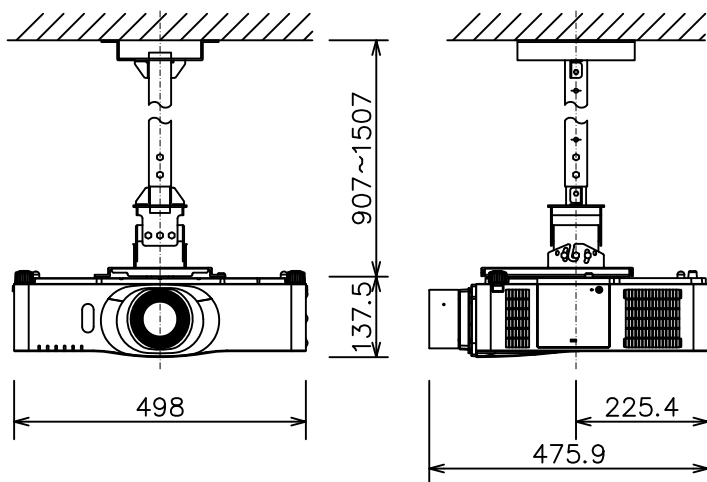

液晶プロジェクター（低天井設置）

CP-WX8265J\_204L\_SET\_SL-702

有効光束（明るさ）	6,500lm
液晶パネル（画素数）	0.75型（1,280×800）×3枚
解像度	WXGA
コンピュータ入力端子	Dサブ15ピンミニ×1、BNC×1
デジタル入力端子	HDMI×2
ビデオ入力端子	Sビデオ×1、ビデオ×1、コンポーネント×1
モニタ出力端子	Dサブ15ピンミニ×1
音声入出力端子	入力×3、出力×1
コントロール端子	RS-232C
マウスコントロール/ USBディスプレイ用端子	USB-B×1/ USB-A×1
リモートコントロール信号端子	入力×1、出力×1
投写レンズ	電動ズーム1.5倍、電動フォーカス
レンズシフト機能	垂直+50%、水平±10%
電源	AC100V（50/60Hz）
消費電力	500 W
質量（本体）	約8.8 kg

液晶プロジェクター（高天井設置）

CP-WX8265J\_304H\_SET\_SL-702

有効光束（明るさ）	6,500lm
液晶パネル（画素数）	0.75型（1,280×800）×3枚
解像度	WXGA
コンピュータ入力端子	Dサブ15ピンミニ×1、BNC×1
デジタル入力端子	HDMI×2
ビデオ入力端子	Sビデオ×1、ビデオ×1、コンポーネント×1
モニタ出力端子	Dサブ15ピンミニ×1
音声入出力端子	入力×3、出力×1
コントロール端子	RS-232C
マウスコントロール/ USBディスプレイ用端子	USB-B×1/ USB-A×1
リモートコントロール信号端子	入力×1、出力×1
投写レンズ	電動ズーム1.5倍、電動フォーカス
レンズシフト機能	垂直+50%、水平±10%
電源	AC100V（50/60Hz）
消費電力	500 W
質量（本体）	約8.8 kg

# 液晶プロジェクター（低天井設置）

CP-WX8265J\_104S\_SET\_SL-702

有効光束（明るさ）	6,500lm
液晶パネル（画素数）	0.75型（1,280×800）×3枚
解像度	WXGA
コンピュータ入力端子	Dサブ15ピンミニ×1、BNC×1
デジタル入力端子	HDMI×2
ビデオ入力端子	Sビデオ×1、ビデオ×1、コンポーネント×1
モニタ出力端子	Dサブ15ピンミニ×1
音声入出力端子	入力×3、出力×1
コントロール端子	RS-232C
マウスコントロール/ USBディスプレイ用端子	USB-B×1/ USB-A×1
リモートコントロール信号端子	入力×1、出力×1
投写レンズ	電動ズーム1.5倍、電動フォーカス
レンズシフト機能	垂直+50%、水平±10%
電源	AC100V（50/60Hz）
消費電力	500 W
質量（本体）	約8.8 kg