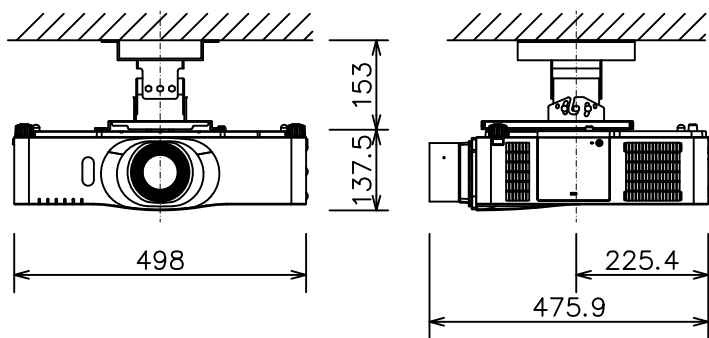

液晶プロジェクター（低天井設置）

CP-WX8265J\_204L\_SET\_SL-702

有効光束（明るさ）	6,500lm
液晶パネル（画素数）	0.75型（1,280×800）×3枚
解像度	WXGA
コンピュータ入力端子	Dサブ15ピンミニ×1、BNC×1
デジタル入力端子	HDMI×2
ビデオ入力端子	Sビデオ×1、ビデオ×1、コンポーネント×1
モニタ出力端子	Dサブ15ピンミニ×1
音声入出力端子	入力×3、出力×1
コントロール端子	RS-232C
マウスコントロール/ USBディスプレイ用端子	USB-B×1/ USB-A×1
リモートコントロール信号端子	入力×1、出力×1
投写レンズ	電動ズーム1.5倍、電動フォーカス
レンズシフト機能	垂直+50%、水平±10%
電源	AC100V（50/60Hz）
消費電力	500 W
質量（本体）	約8.8 kg

液晶プロジェクター（高天井設置）

CP-WX8265J\_304H\_SET\_SL-702

有効光束（明るさ）	6,500lm
液晶パネル（画素数）	0.75型（1,280×800）×3枚
解像度	WXGA
コンピュータ入力端子	Dサブ15ピンミニ×1、BNC×1
デジタル入力端子	HDMI×2
ビデオ入力端子	Sビデオ×1、ビデオ×1、コンポーネント×1
モニタ出力端子	Dサブ15ピンミニ×1
音声入出力端子	入力×3、出力×1
コントロール端子	RS-232C
マウスコントロール/ USBディスプレイ用端子	USB-B×1/ USB-A×1
リモートコントロール信号端子	入力×1、出力×1
投写レンズ	電動ズーム1.5倍、電動フォーカス
レンズシフト機能	垂直+50%、水平±10%
電源	AC100V（50/60Hz）
消費電力	500 W
質量（本体）	約8.8 kg

# 液晶プロジェクター（低天井設置）

CP-WX8265J\_104S\_SET\_SL-702

有効光束（明るさ）	6,500lm
液晶パネル（画素数）	0.75型（1,280×800）×3枚
解像度	WXGA
コンピュータ入力端子	Dサブ15ピンミニ×1、BNC×1
デジタル入力端子	HDMI×2
ビデオ入力端子	Sビデオ×1、ビデオ×1、コンポーネント×1
モニタ出力端子	Dサブ15ピンミニ×1
音声入出力端子	入力×3、出力×1
コントロール端子	RS-232C
マウスコントロール/ USBディスプレイ用端子	USB-B×1/ USB-A×1
リモートコントロール信号端子	入力×1、出力×1
投写レンズ	電動ズーム1.5倍、電動フォーカス
レンズシフト機能	垂直+50%、水平±10%
電源	AC100V（50/60Hz）
消費電力	500 W
質量（本体）	約8.8 kg