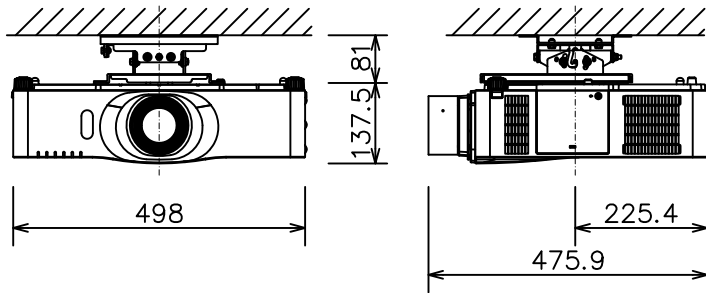

液晶プロジェクター（高天井設置）

CP-WX8265J\_304H\_SET\_SL-702

有効光束（明るさ）	6,500lm
液晶パネル（画素数）	0.75型（1,280×800）×3枚
解像度	WXGA
コンピュータ入力端子	Dサブ15ピンミニ×1、BNC×1
デジタル入力端子	HDMI×2
ビデオ入力端子	Sビデオ×1、ビデオ×1、コンポーネント×1
モニタ出力端子	Dサブ15ピンミニ×1
音声入出力端子	入力×3、出力×1
コントロール端子	RS-232C
マウスコントロール/ USBディスプレイ用端子	USB-B×1/ USB-A×1
リモートコントロール信号端子	入力×1、出力×1
投写レンズ	電動ズーム1.5倍、電動フォーカス
レンズシフト機能	垂直+50%、水平±10%
電源	AC100V（50/60Hz）
消費電力	500 W
質量（本体）	約8.8 kg

# 液晶プロジェクター（低天井設置）

CP-WX8265J\_104S\_SET\_SL-702

有効光束（明るさ）	6,500lm
液晶パネル（画素数）	0.75型（1,280×800）×3枚
解像度	WXGA
コンピュータ入力端子	Dサブ15ピンミニ×1、BNC×1
デジタル入力端子	HDMI×2
ビデオ入力端子	Sビデオ×1、ビデオ×1、コンポーネント×1
モニタ出力端子	Dサブ15ピンミニ×1
音声入出力端子	入力×3、出力×1
コントロール端子	RS-232C
マウスコントロール/ USBディスプレイ用端子	USB-B×1/ USB-A×1
リモートコントロール信号端子	入力×1、出力×1
投写レンズ	電動ズーム1.5倍、電動フォーカス
レンズシフト機能	垂直+50%、水平±10%
電源	AC100V（50/60Hz）
消費電力	500 W
質量（本体）	約8.8 kg