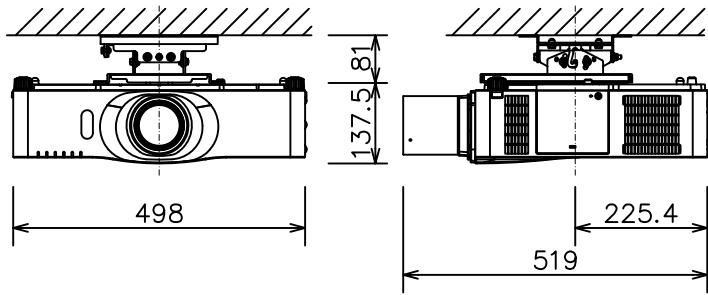

液晶プロジェクター（高天井設置）

CP-WX8265J\_304H\_SET\_LL-704

有効光束（明るさ）	6,500lm
液晶パネル（画素数）	0.75型（1,280×800）×3枚
解像度	WXGA
コンピュータ入力端子	Dサブ15ピンミニ×1、BNC×1
デジタル入力端子	HDMI×2
ビデオ入力端子	Sビデオ×1、ビデオ×1、コンポーネント×1
モニタ出力端子	Dサブ15ピンミニ×1
音声入出力端子	入力×3、出力×1
コントロール端子	RS-232C
マウスコントロール/ USBディスプレイ用端子	USB-B×1/ USB-A×1
リモートコントロール信号端子	入力×1、出力×1
投写レンズ	電動ズーム1.7倍、電動フォーカス
レンズシフト機能	垂直+50%、水平±10%
電源	AC100V（50/60Hz）
消費電力	500 W
質量（本体）	約8.8 kg

# 液晶プロジェクター（低天井設置）

CP-WX8265J\_104S\_SET\_LL-704

有効光束（明るさ）	6,500lm
液晶パネル（画素数）	0.75型（1,280×800）×3枚
解像度	WXGA
コンピュータ入力端子	Dサブ15ピンミニ×1、BNC×1
デジタル入力端子	HDMI×2
ビデオ入力端子	Sビデオ×1、ビデオ×1、コンポーネント×1
モニタ出力端子	Dサブ15ピンミニ×1
音声入出力端子	入力×3、出力×1
コントロール端子	RS-232C
マウスコントロール/ USBディスプレイ用端子	USB-B×1/ USB-A×1
リモートコントロール信号端子	入力×1、出力×1
投写レンズ	電動ズーム1.7倍、電動フォーカス
レンズシフト機能	垂直+50%、水平±10%
電源	AC100V（50/60Hz）
消費電力	500 W
質量（本体）	約8.8 kg