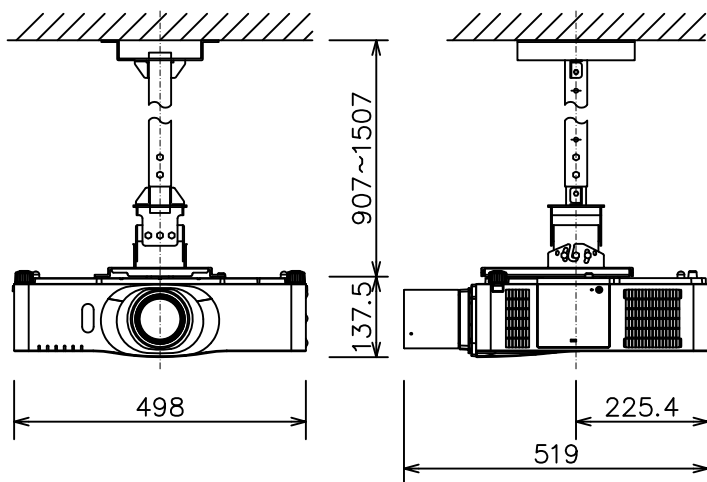

液晶プロジェクター（低天井設置）

CP-WX8265J\_204L\_SET\_LL-704

有効光束（明るさ）	6,500lm
液晶パネル（画素数）	0.75型（1,280×800）×3枚
解像度	WXGA
コンピュータ入力端子	Dサブ15ピンミニ×1、BNC×1
デジタル入力端子	HDMI×2
ビデオ入力端子	Sビデオ×1、ビデオ×1、コンポーネント×1
モニタ出力端子	Dサブ15ピンミニ×1
音声入出力端子	入力×3、出力×1
コントロール端子	RS-232C
マウスコントロール/ USBディスプレイ用端子	USB-B×1/ USB-A×1
リモートコントロール信号端子	入力×1、出力×1
投写レンズ	電動ズーム1.7倍、電動フォーカス
レンズシフト機能	垂直+50%、水平±10%
電源	AC100V（50/60Hz）
消費電力	500 W
質量（本体）	約8.8 kg

液晶プロジェクター（高天井設置）

CP-WX8265J\_304H\_SET\_LL-704

有効光束（明るさ）	6,500lm
液晶パネル（画素数）	0.75型（1,280×800）×3枚
解像度	WXGA
コンピュータ入力端子	Dサブ15ピンミニ×1、BNC×1
デジタル入力端子	HDMI×2
ビデオ入力端子	Sビデオ×1、ビデオ×1、コンポーネント×1
モニタ出力端子	Dサブ15ピンミニ×1
音声入出力端子	入力×3、出力×1
コントロール端子	RS-232C
マウスコントロール/ USBディスプレイ用端子	USB-B×1/ USB-A×1
リモートコントロール信号端子	入力×1、出力×1
投写レンズ	電動ズーム1.7倍、電動フォーカス
レンズシフト機能	垂直+50%、水平±10%
電源	AC100V（50/60Hz）
消費電力	500 W
質量（本体）	約8.8 kg

# 液晶プロジェクター（低天井設置）

CP-WX8265J\_104S\_SET\_LL-704

有効光束（明るさ）	6,500lm
液晶パネル（画素数）	0.75型（1,280×800）×3枚
解像度	WXGA
コンピュータ入力端子	Dサブ15ピンミニ×1、BNC×1
デジタル入力端子	HDMI×2
ビデオ入力端子	Sビデオ×1、ビデオ×1、コンポーネント×1
モニタ出力端子	Dサブ15ピンミニ×1
音声入出力端子	入力×3、出力×1
コントロール端子	RS-232C
マウスコントロール/ USBディスプレイ用端子	USB-B×1/ USB-A×1
リモートコントロール信号端子	入力×1、出力×1
投写レンズ	電動ズーム1.7倍、電動フォーカス
レンズシフト機能	垂直+50%、水平±10%
電源	AC100V（50/60Hz）
消費電力	500 W
質量（本体）	約8.8 kg