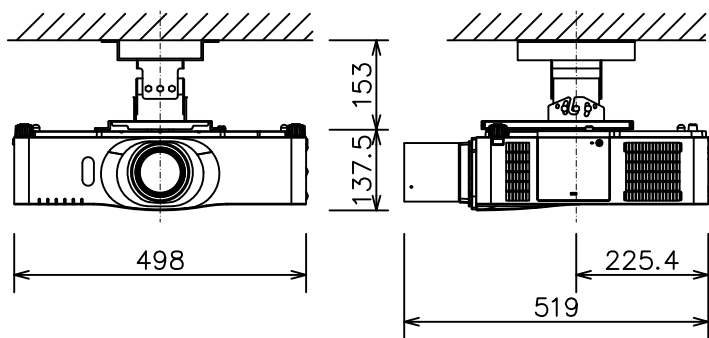

液晶プロジェクター（低天井設置）

CP-WX8265J\_204L\_SET\_LL-704

有効光束（明るさ）	6,500lm
液晶パネル（画素数）	0.75型（1,280×800）×3枚
解像度	WXGA
コンピュータ入力端子	Dサブ15ピンミニ×1、BNC×1
デジタル入力端子	HDMI×2
ビデオ入力端子	Sビデオ×1、ビデオ×1、コンポーネント×1
モニタ出力端子	Dサブ15ピンミニ×1
音声入出力端子	入力×3、出力×1
コントロール端子	RS-232C
マウスコントロール/ USBディスプレイ用端子	USB-B×1/ USB-A×1
リモートコントロール信号端子	入力×1、出力×1
投写レンズ	電動ズーム1.7倍、電動フォーカス
レンズシフト機能	垂直+50%、水平±10%
電源	AC100V（50/60Hz）
消費電力	500 W
質量（本体）	約8.8 kg

液晶プロジェクター（高天井設置）

CP-WX8265J\_304H\_SET\_LL-704

有効光束（明るさ）	6,500lm
液晶パネル（画素数）	0.75型（1,280×800）×3枚
解像度	WXGA
コンピュータ入力端子	Dサブ15ピンミニ×1、BNC×1
デジタル入力端子	HDMI×2
ビデオ入力端子	Sビデオ×1、ビデオ×1、コンポーネント×1
モニタ出力端子	Dサブ15ピンミニ×1
音声入出力端子	入力×3、出力×1
コントロール端子	RS-232C
マウスコントロール/ USBディスプレイ用端子	USB-B×1/ USB-A×1
リモートコントロール信号端子	入力×1、出力×1
投写レンズ	電動ズーム1.7倍、電動フォーカス
レンズシフト機能	垂直+50%、水平±10%
電源	AC100V（50/60Hz）
消費電力	500 W
質量（本体）	約8.8 kg

# 液晶プロジェクター（低天井設置）

CP-WX8265J\_104S\_SET\_LL-704

有効光束（明るさ）	6,500lm
液晶パネル（画素数）	0.75型（1,280×800）×3枚
解像度	WXGA
コンピュータ入力端子	Dサブ15ピンミニ×1、BNC×1
デジタル入力端子	HDMI×2
ビデオ入力端子	Sビデオ×1、ビデオ×1、コンポーネント×1
モニタ出力端子	Dサブ15ピンミニ×1
音声入出力端子	入力×3、出力×1
コントロール端子	RS-232C
マウスコントロール/ USBディスプレイ用端子	USB-B×1/ USB-A×1
リモートコントロール信号端子	入力×1、出力×1
投写レンズ	電動ズーム1.7倍、電動フォーカス
レンズシフト機能	垂直+50%、水平±10%
電源	AC100V（50/60Hz）
消費電力	500 W
質量（本体）	約8.8 kg