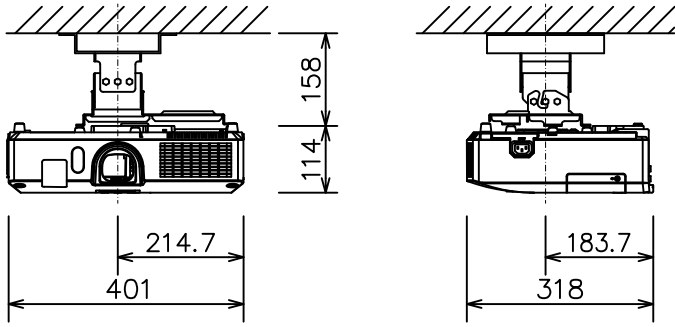

液晶プロジェクター（低天井設置）

CP-WX4022WNJ\_204L\_SET

液晶プロジェクター（高天井設置）

CP-WX4022WNJ\_304H\_SET

有効光束（明るさ）	4,000ルーメン
液晶パネル（画素数）	0.59型（1,280×800）×3枚
コンピュータ入力端子	D-Sub15 ピンミニ×1、BNC×1
デジタル入力端子	HDMI×1
ビデオ入力端子	コンポーネント×1、Sビデオ×1、ビデオ×1
モニタ出力端子	D-Sub15 ピンミニ×1
音声入出力端子	入力×4（うちマイク用×1）、出力×1
コントロール端子	RS-232C（D-Sub9 ピン）
スピーカ出力	16.0 W（モノラル）
電源	AC100 V（50/60Hz）
消費電力	370 W
質量（本体）	約4.6 kg
天吊り金具可動傾き範囲	下向き30°、上向き20° 左右回転±10°、左右傾き±10°

有効光束（明るさ）	4,000ルーメン
液晶パネル（画素数）	0.59型（1,280×800）×3枚
コンピュータ入力端子	D-Sub15 ピンミニ×1、BNC×1
デジタル入力端子	HDMI×1
ビデオ入力端子	コンポーネント×1、Sビデオ×1、ビデオ×1
モニタ出力端子	D-Sub15 ピンミニ×1
音声入出力端子	入力×4（うちマイク用×1）、出力×1
コントロール端子	RS-232C（D-Sub9 ピン）
スピーカ出力	16.0 W（モノラル）
電源	AC100 V（50/60Hz）
消費電力	370 W
質量（本体）	約4.6 kg
天吊り金具可動傾き範囲	下向き30°、上向き20° 左右回転±10°、左右傾き±10°