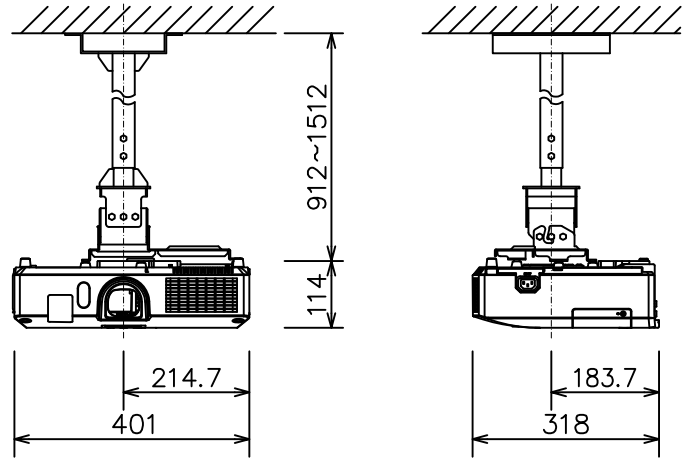

液晶プロジェクター（低天井設置）

CP-WX4022WNJ\_204L\_SET

液晶プロジェクター（高天井設置）

CP-WX4022WNJ\_304H\_SET

有効光束（明るさ）	4,000ルーメン
液晶パネル（画素数）	0.59型（1,280×800）×3枚
コンピュータ入力端子	D-Sub15 ピンミニ×1、BNC×1
デジタル入力端子	HDMI×1
ビデオ入力端子	コンポーネント×1、Sビデオ×1、ビデオ×1
モニタ出力端子	D-Sub15 ピンミニ×1
音声入出力端子	入力×4（うちマイク用×1）、出力×1
コントロール端子	RS-232C（D-Sub9 ピン）
スピーカ出力	16.0 W（モノラル）
電源	AC100 V（50/60Hz）
消費電力	370 W
質量（本体）	約4.6 kg
天吊り金具可動傾き範囲	下向き30°、上向き20° 左右回転±10°、左右傾き±10°

有効光束（明るさ）	4,000ルーメン
液晶パネル（画素数）	0.59型（1,280×800）×3枚
コンピュータ入力端子	D-Sub15 ピンミニ×1、BNC×1
デジタル入力端子	HDMI×1
ビデオ入力端子	コンポーネント×1、Sビデオ×1、ビデオ×1
モニタ出力端子	D-Sub15 ピンミニ×1
音声入出力端子	入力×4（うちマイク用×1）、出力×1
コントロール端子	RS-232C（D-Sub9 ピン）
スピーカ出力	16.0 W（モノラル）
電源	AC100 V（50/60Hz）
消費電力	370 W
質量（本体）	約4.6 kg
天吊り金具可動傾き範囲	下向き30°、上向き20° 左右回転±10°、左右傾き±10°