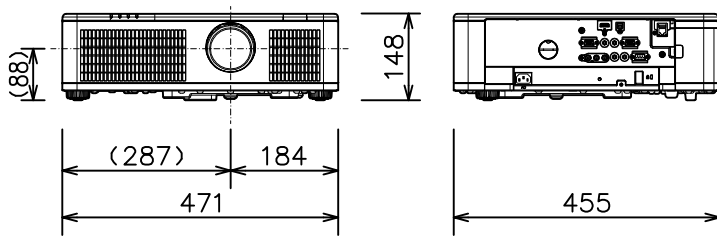

プロジェクター

LP-GU4001J

光出力(明るさ)	4,200lm	
表示方式	1チップDLP®方式	
DLP®チップサイズ	0.67型×1枚	
解像度	WUXGA(1,920×1,200)	
スピーカー	16W×1(モノラル)	
アナログ 入出力端子	コンピュータ入力端子	Dサブ15ピンミニ×1
	ビデオ入力端子	RCA×1
	モニター出力端子	Dサブ15ピンミニ×1
デジタル 入出力端子	HDMI入力端子	HDMI(HDCP対応)×2 *HDMI1は、MHL入力可能。
	HDBaseT入力端子	RJ45×1
	HDMI出力端子	HDMI(HDCP対応)×1
音声信号端子	入力:ステレオミニ×1、RCA(L/R)×1 出力:ステレオミニ×1	
コントロール端子	Dサブ9ピン×1(RS-232C)	
LAN端子	RJ45(100BASE-TX/10BASE-T)×1	
ワイヤレス端子	USB-A×1	
	USBワイヤレスアダプター(別売)接続用	
マウスコントロール用端子	USB-B×1	
リモートコントロール信号端子	入力:ステレオミニ×1 出力:ステレオミニ×1	
投写レンズ	手動ズーム(1.7倍)、手動フォーカス	
レンズシフト機能	手動(垂直0~+50% 水平±4.4%)	
電源	AC100V(50/60Hz)	
消費電力	560W	
質量(本体)	約14.5kg	
特長1	長寿命LED光源、エアフィルターレス	
特長2	視認性を向上する映像技術 HDCR機能	