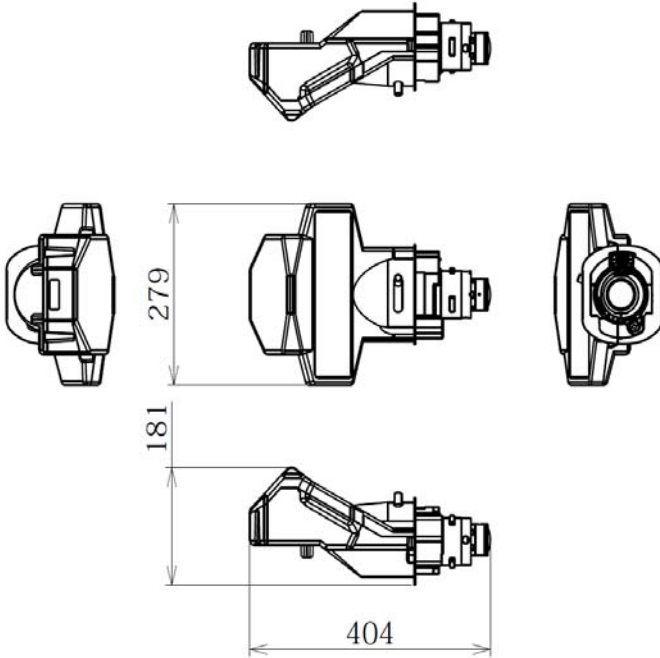

日立プロジェクター用オプション投写レンズ FL-910 製品仕様

■ お知らせ

本書の内容は製品の仕様を含め、改良のため予告なく変更することがあります。
本書に掲載されている内容は2016年5月現在のものです。

■ 製品概要

本投写レンズは、電動フォーカスを装備し、バヨネット式交換により簡単な交換が可能な、固定超短焦点レンズです。

■ 製品仕様

型名		FL-910		
適合機種		CP-WU9100WJ CP-WU9100BJ CP-WU9411J CP-WU9410J	CP-WX9211J CP-WX9210J	CP-X9111J CP-X9110J
解像度		WUXGA	WXGA	XGA
ピクセ		1920 x 1200	1280 x 800	1024 x 768
パネルアスペクト比		16:10	16:10	4:03
ズーム		-		
フォーカス		電動フォーカス		
レンズシフト位置	上下	4.1 : -1 (+82.5%)	3.4 : -1 (+92.5%)	4.6 : -1 (+77.5%)
	左右	1 : 1 (0%)		
F値		2.0		
焦点距離		5.6 mm		
ズーム比		01:01.0		
投写比		01:00.4	01:00.4	01:00.4
投写範囲		100 ~ 350 型		
質量	レンズ	3.1kg		
	金具	2.9kg		

H: スクリーンの横幅
V: スクリーンの縦幅
A1: スクリーンからレンズのミラー反射面
A2: スクリーンからプロジェクター後面
A3: スクリーンからプロジェクター前面
A4: スクリーンからレンズの投写窓中心
A5: スクリーンからレンズ先端
B1: スクリーン下端からプロジェクター天面
B2: スクリーン下端からプロジェクター底面 (地面)
* 寸法 A1 のミラー反射面は、レンズの内部にあるため確認できません。

日立プロジェクター用オプション投写レンズ FL-910 製品仕様

■ 外形寸法

【レンズ】

【金具】