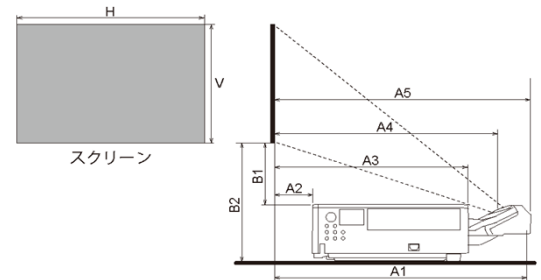

H: スクリーンの横幅
V: スクリーンの縦幅
A1: スクリーンからレンズのミラー反射面
A2: スクリーンからプロジェクター後面
A3: スクリーンからプロジェクター前面
A4: スクリーンからレンズの投写窓中心
A5: スクリーンからレンズ先端
B1: スクリーン下端からプロジェクター天面
B2: スクリーン下端からプロジェクター底面 (地面)
* 寸法 A1 のミラー反射面は、レンズの内部にあるため確認できません。

型名		FL-910																				
適合機種		CP-WU9100WJ CP-WU9100BJ CP-WU9411J CP-WU9410J						CP-WX9211J CP-WX9210J						CP-X9111J CP-X9110J								
解像度		WUXGA						WXGA						XGA								
ピクセル数		1920 x 1200						1280 x 800						1024 x 768								
対角投写サイズ		パネルアスペクト比																				
		16:10						16:10						4:3								
[型]	[m]	A1	A2	A3	A4	A5	B1	B2	A1	A2	A3	A4	A5	B1	B2	A1	A2	A3	A4	A5	B1	B2
100	2.5	0.817	0.107	0.545	0.694	0.834	0.379	0.563	0.855	0.145	0.583	0.732	0.872	0.514	0.698	0.800	0.090	0.528	0.677	0.817	0.361	0.545
120	3.0	0.969	0.258	0.696	0.846	0.985	0.467	0.651	1.014	0.304	0.742	0.891	1.031	0.628	0.812	0.948	0.238	0.676	0.825	0.965	0.445	0.629
150	3.8	1.196	0.485	0.923	1.073	1.212	0.598	0.782	1.253	0.542	0.980	1.130	1.269	0.800	0.984	1.170	0.460	0.898	1.047	1.187	0.570	0.754
200	5.1	1.574	0.864	1.302	1.451	1.591	0.816	1.000	1.650	0.939	1.377	1.527	1.666	1.086	1.270	1.540	0.830	1.268	1.417	1.557	0.780	0.964
250	6.4	1.953	1.242	1.680	1.830	1.969	1.035	1.219	2.047	1.337	1.775	1.924	2.064	1.371	1.555	1.910	1.200	1.638	1.787	1.927	0.989	1.173
300	7.6	2.331	1.620	2.058	2.208	2.347	1.253	1.437	2.444	1.734	2.172	2.321	2.461	1.657	1.841	2.280	1.569	2.007	2.157	2.296	1.198	1.382
350	8.9	2.709	1.999	2.437	2.586	2.726	1.472	1.656	2.842	2.131	2.569	2.719	2.858	1.943	2.127	2.650	1.939	2.377	2.527	2.666	1.408	1.592