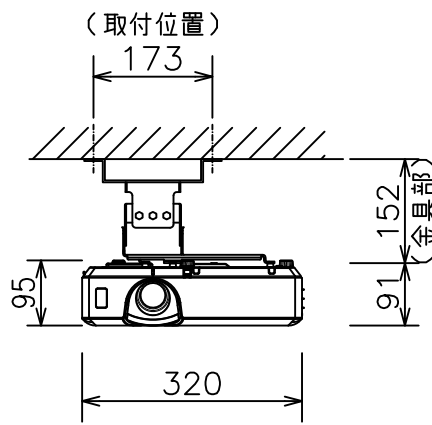

CP-X3030WNJ/CP-WX3030WNJ

標準設置

CP-X3030WNJ/CP-WX3030WNJ天井取付

低天井取付 (取付金具: HAS-204L+ブラケット: HAS-EX300)

CP-X3030WNJ/CP-WX3030WNJ天井取付

高天井取付 (取付金具: HAS-304H+ブラケット: HAS-EX300)