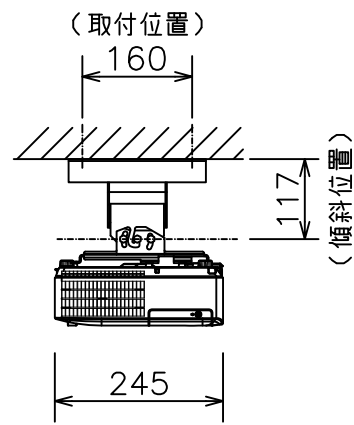

CP-X3030WNJ/CP-WX3030WNJ

標準設置

CP-X3030WNJ/CP-WX3030WNJ天井取付

低天井取付 (取付金具: HAS-204L+ブラケット: HAS-EX300)

CP-X3030WNJ/CP-WX3030WNJ天井取付

高天井取付 (取付金具: HAS-304H+ブラケット: HAS-EX300)