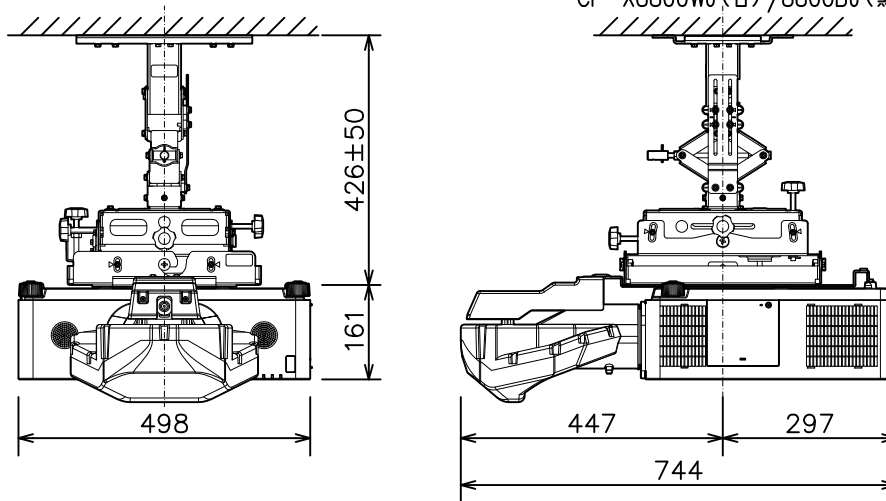

プロジェクター（天井設置）

CP-X8800WJ（白）/8800BJ（黒）_HAS-404U_SET_FL-710

有効光束（明るさ）	8,000lm	
表示方式	3原色透過型液晶シャッター方式（3LCD方式）	
表示デバイス	0.79型×3枚	
解像度	XGA（1,024×768）	
スピーカー	8W×2（モノラル）	
コンピュータ入力端子	Dサブ15ピンミニ×1	
デジタル入力端子	HDMI	HDMI（HDCP対応）×2
	HDBaseT	RJ45×1
	DisplayPort	DisplayPort×1
ビデオ入力端子	RCA×1	
モニタ出力端子	Dサブ15ピンミニ×1	
音声入力端子	ステレオミニ×1、2-RCA×1	
音声出力端子	ステレオミニ×1	
コントロール端子	Dサブ9ピン×1（RS-232C）	
LAN端子	RJ45×1	
ワイヤレス端子	USB-A×1	
	USBワイヤレスアダプター（別売り）接続用	
リモートコントロール信号端子	入力：ステレオミニ×1、出力：ステレオミニ×1	
投写レンズ	電動フォーカス	
レンズシフト機能	固定（垂直+73% 水平0%）	
電源	AC100V（50/60Hz）	
消費電力	580W	
質量（本体）	約17.1kg（レンズ含む）	