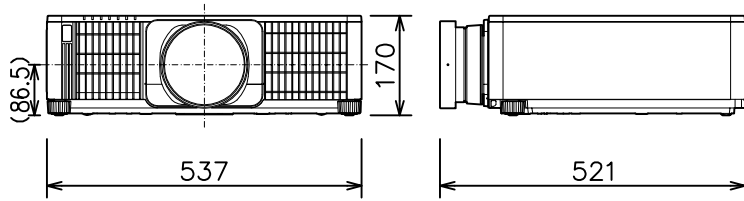

プロジェクター

CP-WX9211J(白)/9210J(黒)_USL-901A

有効光束(明るさ)	8,500lm	
表示方式	1チップDLP	
パネルサイズ(画素数)	0.65型(1,280×800)×1枚	
解像度	WXGA	
コンピュータ入力端子	Dサブ15ピンミニ×1、5BNC×1	
デジタル入力端子	HDMI	HDMI×2
	DVI	DVI-D×1
	HDBaseT	RJ45×1
ビデオ入力端子	ビデオ(BNC)×1 コンポーネント×2(コンピュータ入力端子と兼用)	
モニター出力端子	Dサブ15ピンミニ×1	
コントロール端子	Dサブ9ピン×1(RS-232C)	
LAN端子	RJ45×1	
USB端子	USB-A×1 USBワイヤレスアダプター(別売り)接続用	
リモートコントロール信号端子	入力: 3.5mmステレオミニ×1 出力: 3.5mmステレオミニ×1	
投写レンズ(別売り)	電動ズーム1.3倍、電動フォーカス	
レンズシフト機能	垂直0~+55%、水平±10%(電動)	
電源	AC100V(50/60Hz)	
消費電力	1,060 W	
外形寸法(W×H×D)	537×170×438(レンズ、突起部含まず)	
質量(本体)	約16.6 kg(レンズ含まず)	
電源プラグ・コンセント形状	IL(アイエル)形(単相100V 20A)	