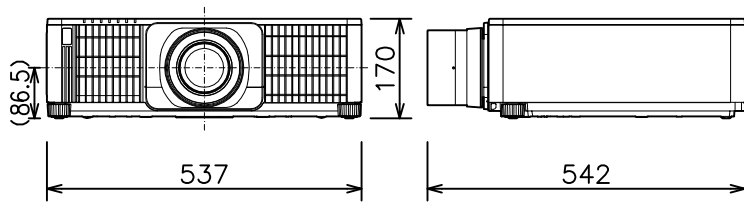

プロジェクター

CP-WX9211J(白)/9210J(黒)_UL-906

有効光束(明るさ)	8,500lm	
表示方式	1チップDLP	
パネルサイズ(画素数)	0.65型(1,280×800)×1枚	
解像度	WXGA	
コンピュータ入力端子	Dサブ15ピンミニ×1、5BNC×1	
デジタル入力端子	HDMI	HDMI×2
	DVI	DVI-D×1
	HDBaseT	RJ45×1
ビデオ入力端子	ビデオ(BNC)×1 コンポーネント×2(コンピュータ入力端子と兼用)	
モニタ出力端子	Dサブ15ピンミニ×1	
コントロール端子	Dサブ9ピン×1(RS-232C)	
LAN端子	RJ45×1	
USB端子	USB-A×1 USBワイヤレスアダプター(別売り)接続用	
リモートコントロール信号端子	入力: 3.5mmステレオミニ×1 出力: 3.5mmステレオミニ×1	
投写レンズ(別売り)	電動ズーム1.6倍、電動フォーカス	
レンズシフト機能	垂直0~+65%、水平±10%(電動)	
電源	AC100V(50/60Hz)	
消費電力	1,060 W	
外形寸法(W×H×D)	537×170×438(レンズ、突起部含まず)	
質量(本体)	約16.6 kg(レンズ含まず)	
電源プラグ・コンセント形状	IL(アイエル)形(単相100V 20A)	