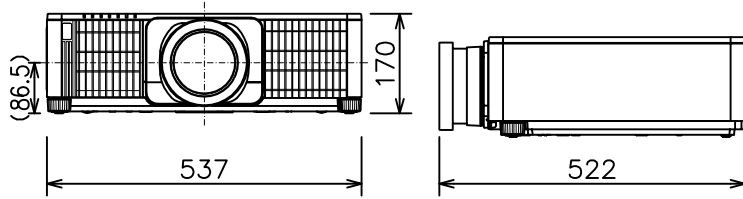

プロジェクター

CP-WX9211J(白)/9210J(黒)_SL-902

有効光束(明るさ)	8,500lm	
表示方式	1チップDLP	
パネルサイズ(画素数)	0.65型(1,280×800)×1枚	
解像度	WXGA	
コンピュータ入力端子	Dサブ15ピンミニ×1、5BNC×1	
デジタル入力端子	HDMI	HDMI×2
	DVI	DVI-D×1
	HDBaseT	RJ45×1
ビデオ入力端子	ビデオ(BNC)×1 コンポーネント×2(コンピュータ入力端子と兼用)	
モニタ出力端子	Dサブ15ピンミニ×1	
コントロール端子	Dサブ9ピン×1(RS-232C)	
LAN端子	RJ45×1	
USB端子	USB-A×1 USBワイヤレスアダプター(別売り)接続用	
リモートコントロール信号端子	入力: 3.5mmステレオミニ×1 出力: 3.5mmステレオミニ×1	
投写レンズ(別売り)	電動ズーム1.5倍、電動フォーカス	
レンズシフト機能	垂直0~+65%、水平±10%(電動)	
電源	AC100V(50/60Hz)	
消費電力	1,060 W	
外形寸法(W×H×D)	537×170×438(レンズ、突起部含まず)	
質量(本体)	約16.6 kg(レンズ含まず)	
電源プラグ・コンセント形状	IL(アイエル)形(単相100V 20A)	