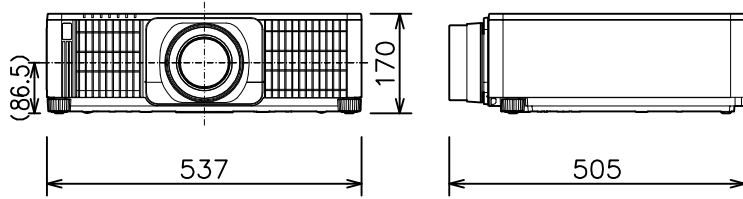

プロジェクター

CP-WX9211J(白)/9210J(黒)_SD-903

有効光束(明るさ)	8,500lm	
表示方式	1チップDLP	
パネルサイズ(画素数)	0.65型(1,280×800)×1枚	
解像度	WXGA	
コンピュータ入力端子	Dサブ15ピンミニ×1、5BNC×1	
デジタル入力端子	HDMI	HDMI×2
	DVI	DVI-D×1
	HDBaseT	RJ45×1
ビデオ入力端子	ビデオ(BNC)×1 コンポーネント×2(コンピュータ入力端子と兼用)	
モニタ出力端子	Dサブ15ピンミニ×1	
コントロール端子	Dサブ9ピン×1(RS-232C)	
LAN端子	RJ45×1	
USB端子	USB-A×1 USBワイヤレスアダプター(別売り)接続用	
リモートコントロール信号端子	入力: 3.5mmステレオミニ×1 出力: 3.5mmステレオミニ×1	
投写レンズ(別売り)	電動ズーム1.5倍、電動フォーカス	
レンズシフト機能	垂直0~+65%、水平±10%(電動)	
電源	AC100V(50/60Hz)	
消費電力	1,060 W	
外形寸法(W×H×D)	537×170×438(レンズ、突起部含まず)	
質量(本体)	約16.6 kg(レンズ含まず)	
電源プラグ・コンセント形状	IL(アイエル)形(単相100V 20A)	