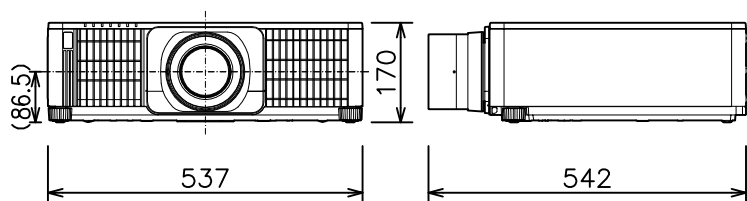

プロジェクター

CP-WX9211J(白)/9210J(黒)_ML-904

有効光束(明るさ)	8,500lm	
表示方式	1チップDLP	
パネルサイズ(画素数)	0.65型(1,280×800)×1枚	
解像度	WXGA	
コンピュータ入力端子	Dサブ15ピンミニ×1、5BNC×1	
デジタル入力端子	HDMI	HDMI×2
	DVI	DVI-D×1
	HDBaseT	RJ45×1
ビデオ入力端子	ビデオ(BNC)×1 コンポーネント×2(コンピュータ入力端子と兼用)	
モニタ出力端子	Dサブ15ピンミニ×1	
コントロール端子	Dサブ9ピン×1(RS-232C)	
LAN端子	RJ45×1	
USB端子	USB-A×1 USBワイヤレスアダプター(別売り)接続用	
リモートコントロール信号端子	入力: 3.5mmステレオミニ×1 出力: 3.5mmステレオミニ×1	
投写レンズ(別売り)	電動ズーム1.5倍、電動フォーカス	
レンズシフト機能	垂直0~+65%、水平±10%(電動)	
電源	AC100V(50/60Hz)	
消費電力	1,060 W	
外形寸法(W×H×D)	537×170×438(レンズ、突起部含まず)	
質量(本体)	約16.6 kg(レンズ含まず)	
電源プラグ・コンセント形状	IL(アイエル)形(単相100V 20A)	