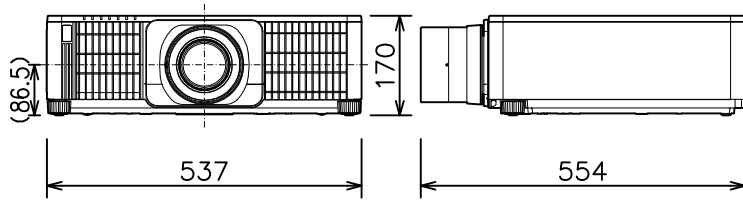

プロジェクター

CP-WX9211J(白)/9210J(黒)_LL-905

有効光束(明るさ)	8,500lm	
表示方式	1チップDLP	
パネルサイズ(画素数)	0.65型(1,280×800)×1枚	
解像度	WXGA	
コンピュータ入力端子	Dサブ15ピンミニ×1、5BNC×1	
デジタル入力端子	HDMI	HDMI×2
	DVI	DVI-D×1
	HDBaseT	RJ45×1
ビデオ入力端子	ビデオ(BNC)×1 コンポーネント×2(コンピュータ入力端子と兼用)	
モニタ出力端子	Dサブ15ピンミニ×1	
コントロール端子	Dサブ9ピン×1(RS-232C)	
LAN端子	RJ45×1	
USB端子	USB-A×1 USBワイヤレスアダプター(別売り)接続用	
リモートコントロール信号端子	入力: 3.5mmステレオミニ×1 出力: 3.5mmステレオミニ×1	
投写レンズ(別売り)	電動ズーム1.6倍、電動フォーカス	
レンズシフト機能	垂直0~+65%、水平±10%(電動)	
電源	AC100V(50/60Hz)	
消費電力	1,060 W	
外形寸法(W×H×D)	537×170×438(レンズ、突起部含まず)	
質量(本体)	約16.6 kg(レンズ含まず)	
電源プラグ・コンセント形状	IL(アイエル)形(単相100V 20A)	