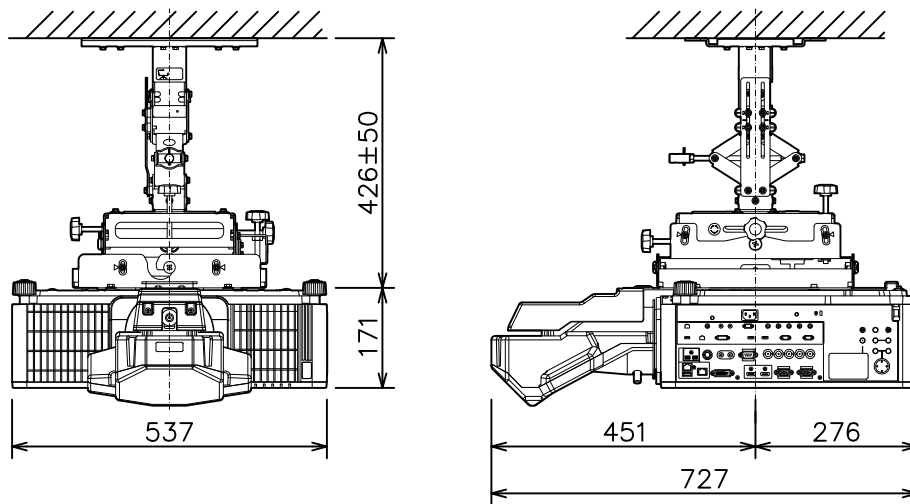

# プロジェクター（天井設置）

CP-WX9211J（白）/9210J（黒）\_HAS-404U\_SET\_FL-900

有効光束（明るさ）	8,500lm	
表示方式	1チップDLP	
パネルサイズ（画素数）	0.65型（1,280×800）×1枚	
解像度	WXGA	
コンピュータ入力端子	Dサブ15ピンミニ×1、5BNC×1	
デジタル入力端子	HDMI	HDMI×2
	DVI	DVI-D×1
	HDBaseT	RJ45×1
ビデオ入力端子	ビデオ（BNC）×1 コンポーネント×2（コンピュータ入力端子と兼用）	
モニタ出力端子	Dサブ15ピンミニ×1	
コントロール端子	Dサブ9ピン×1（RS-232C）	
LAN端子	RJ45×1	
USB端子	USB-A×1 USBワイヤレスアダプター（別売り）接続用	
リモートコントロール信号端子	入力：3.5mmステレオミニ×1 出力：3.5mmステレオミニ×1	
投写レンズ（別売り）	固定ズーム、電動フォーカス	
レンズシフト機能	垂直92.5%、水平0%	
電源	AC100V（50/60Hz）	
消費電力	1,060 W	
外形寸法（W×H×D）	537×170×438（レンズ、突起部含まず）	
質量（本体）	約16.6 kg（レンズ含まず）	
電源プラグ・コンセント形状	IL（アイエル）形（単相100V 20A）	