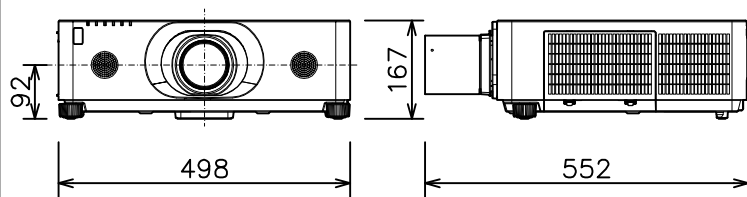

プロジェクター

CP-WX8750WJ/8750BJ_UL-705

| | | |
|----------------|-------------------------|----------------|
| 有効光束（明るさ） | 7,500lm | |
| 表示方式 | 3原色透過型液晶シャッター方式（3LCD方式） | |
| 表示デバイス | 0.76型×3枚 | |
| 解像度 | WXGA（1,280×800） | |
| スピーカー | 8W×2（モノラル） | |
| コンピュータ入力端子 | Dサブ15ピンミニ×1 | |
| デジタル入力端子 | HDMI | HDMI（HDCP対応）×2 |
| | HDBaseT | RJ45×1 |
| | DisplayPort | DisplayPort×1 |
| ビデオ入力端子 | RCA×1 | |
| モニタ出力端子 | Dサブ15ピンミニ×1 | |
| 音声入力端子 | ステレオミニ×1、2-RCA×1 | |
| 音声出力端子 | ステレオミニ×1 | |
| コントロール端子 | Dサブ9ピン×1（RS-232C） | |
| LAN端子 | RJ45×1 | |
| ワイヤレス端子 | USB-A×1 | |
| | USBワイヤレスアダプター（別売り）接続用 | |
| リモートコントロール信号端子 | 入力：ステレオミニ×1、出力：ステレオミニ×1 | |
| 投写レンズ | 電動ズーム（1.7倍）、電動フォーカス | |
| レンズシフト機能 | 電動（垂直0～+50% 水平±10%） | |
| 電源 | AC100V（50/60Hz） | |
| 消費電力 | 580W | |
| 質量（本体） | 約12.7kg（レンズ含む） | |