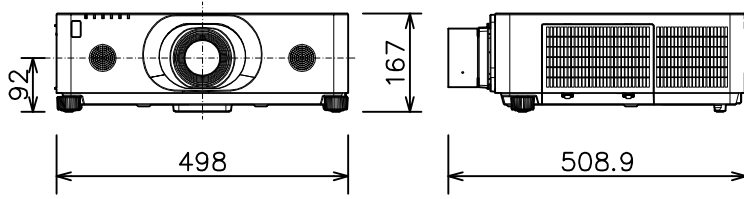

プロジェクター

CP-WX8750WJ/8750BJ\_SL-712

|                |                         |                |
|----------------|-------------------------|----------------|
| 有効光束（明るさ）      | 7,500lm                 |                |
| 表示方式           | 3原色透過型液晶シャッター方式（3LCD方式） |                |
| 表示デバイス         | 0.76型×3枚                |                |
| 解像度            | WXGA（1,280×800）         |                |
| スピーカー          | 8W×2（モノラル）              |                |
| コンピュータ入力端子     | Dサブ15ピンミニ×1             |                |
| デジタル入力端子       | HDMI                    | HDMI（HDCP対応）×2 |
|                | HDBaseT                 | RJ45×1         |
|                | DisplayPort             | DisplayPort×1  |
| ビデオ入力端子        | RCA×1                   |                |
| モニタ出力端子        | Dサブ15ピンミニ×1             |                |
| 音声入力端子         | ステレオミニ×1、2-RCA×1        |                |
| 音声出力端子         | ステレオミニ×1                |                |
| コントロール端子       | Dサブ9ピン×1（RS-232C）       |                |
| LAN端子          | RJ45×1                  |                |
| ワイヤレス端子        | USB-A×1                 |                |
|                | USBワイヤレスアダプター（別売り）接続用   |                |
| リモートコントロール信号端子 | 入力：ステレオミニ×1、出力：ステレオミニ×1 |                |
| 投写レンズ          | 電動ズーム（1.5倍）、電動フォーカス     |                |
| レンズシフト機能       | 電動（垂直0～+50% 水平±10%）     |                |
| 電源             | AC100V（50/60Hz）         |                |
| 消費電力           | 580W                    |                |
| 質量（本体）         | 約11.8kg（レンズ含む）          |                |