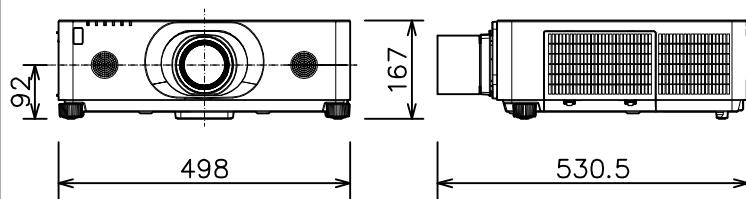

プロジェクター

CP-WX8750WJ/8750BJ_ML-713

有効光束（明るさ）	7,500lm	
表示方式	3原色透過型液晶シャッター方式（3LCD方式）	
表示デバイス	0.76型×3枚	
解像度	WXGA（1,280×800）	
スピーカー	8W×2（モノラル）	
コンピュータ入力端子	Dサブ15ピンミニ×1	
デジタル入力端子	HDMI	HDMI（HDCP対応）×2
	HDBaseT	RJ45×1
	DisplayPort	DisplayPort×1
ビデオ入力端子	RCA×1	
モニタ出力端子	Dサブ15ピンミニ×1	
音声入力端子	ステレオミニ×1、2-RCA×1	
音声出力端子	ステレオミニ×1	
コントロール端子	Dサブ9ピン×1（RS-232C）	
LAN端子	RJ45×1	
ワイヤレス端子	USB-A×1	
	USBワイヤレスアダプター（別売り）接続用	
リモートコントロール信号端子	入力：ステレオミニ×1、出力：ステレオミニ×1	
投写レンズ	電動ズーム（1.7倍）、電動フォーカス	
レンズシフト機能	電動（垂直0～+60% 水平±10%）	
電源	AC100V（50/60Hz）	
消費電力	580W	
質量（本体）	約12.0kg（レンズ含む）	