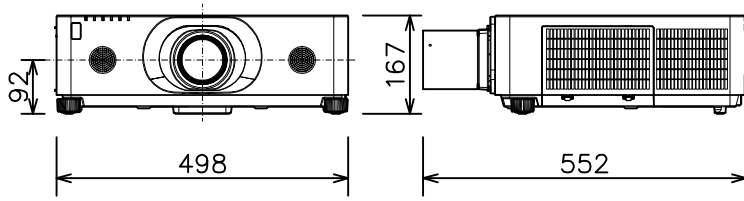

プロジェクター

CP-WX8750WJ/8750BJ_LL-704

有効光束（明るさ）	7,500lm	
表示方式	3原色透過型液晶シャッター方式（3LCD方式）	
表示デバイス	0.76型×3枚	
解像度	WXGA（1,280×800）	
スピーカー	8W×2（モノラル）	
コンピュータ入力端子	Dサブ15ピンミニ×1	
デジタル入力端子	HDMI	HDMI（HDCP対応）×2
	HDBaseT	RJ45×1
	DisplayPort	DisplayPort×1
ビデオ入力端子	RCA×1	
モニタ出力端子	Dサブ15ピンミニ×1	
音声入力端子	ステレオミニ×1、2-RCA×1	
音声出力端子	ステレオミニ×1	
コントロール端子	Dサブ9ピン×1（RS-232C）	
LAN端子	RJ45×1	
ワイヤレス端子	USB-A×1	
	USBワイヤレスアダプター（別売り）接続用	
リモートコントロール信号端子	入力：ステレオミニ×1、出力：ステレオミニ×1	
投写レンズ	電動ズーム（1.7倍）、電動フォーカス	
レンズシフト機能	電動（垂直0～+50% 水平±10%）	
電源	AC100V（50/60Hz）	
消費電力	580W	
質量（本体）	約12.6kg（レンズ含む）	