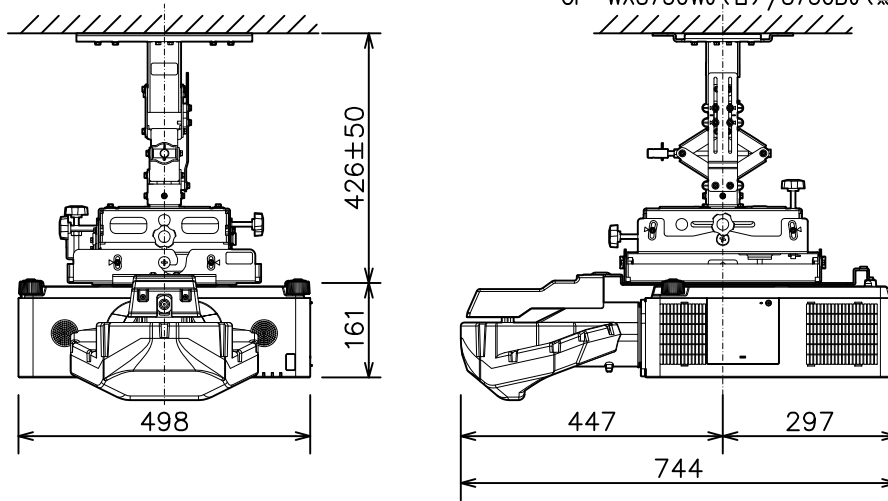

# プロジェクター（天井設置）

CP-WX8750WJ（白）/8750BJ（黒）\_HAS-404U\_SET\_FL-710

有効光束（明るさ）	7,500lm	
表示方式	3原色透過型液晶シャッター方式（3LCD方式）	
表示デバイス	0.76型×3枚	
解像度	WXGA（1,280×800）	
スピーカー	8W×2（モノラル）	
コンピュータ入力端子	Dサブ15ピンミニ×1	
デジタル入力端子	HDMI	HDMI（HDCP対応）×2
	HDBaseT	RJ45×1
	DisplayPort	DisplayPort×1
ビデオ入力端子	RCA×1	
モニタ出力端子	Dサブ15ピンミニ×1	
音声入力端子	ステレオミニ×1、2-RCA×1	
音声出力端子	ステレオミニ×1	
コントロール端子	Dサブ9ピン×1（RS-232C）	
LAN端子	RJ45×1	
ワイヤレス端子	USB-A×1	
	USBワイヤレスアダプター（別売り）接続用	
リモートコントロール信号端子	入力：ステレオミニ×1、出力：ステレオミニ×1	
投写レンズ	電動フォーカス	
レンズシフト機能	固定（垂直+85% 水平0%）	
電源	AC100V（50/60Hz）	
消費電力	580W	
質量（本体）	約17.1kg（レンズ含む）	