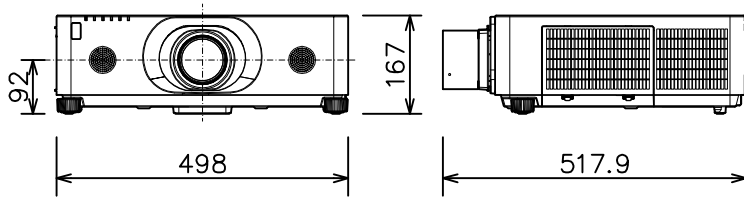

プロジェクター

CP-WX8650WJ_FL-701

有効光束（明るさ）	6,500lm	
表示方式	3原色透過型液晶シャッター方式（3LCD方式）	
表示デバイス	0.76型×3枚	
解像度	WXGA（1,280×800）	
スピーカー	8W×2（モノラル）	
コンピュータ入力端子	Dサブ15ピンミニ×1	
デジタル入力端子	HDMI	HDMI（HDCP対応）×2
	HDBaseT	RJ45×1
	DisplayPort	DisplayPort×1
ビデオ入力端子	RCA×1	
モニタ出力端子	Dサブ15ピンミニ×1	
音声入力端子	ステレオミニ×1、2-RCA×1	
音声出力端子	ステレオミニ×1	
コントロール端子	Dサブ9ピン×1（RS-232C）	
LAN端子	RJ45×1	
ワイヤレス端子	USB-A×1	
	USBワイヤレスアダプター（別売り）接続用	
リモートコントロール信号端子	入力：ステレオミニ×1、出力：ステレオミニ×1	
投写レンズ	電動フォーカス	
レンズシフト機能	固定（垂直0% 水平0%）	
電源	AC100V（50/60Hz）	
消費電力	510W	
質量（本体）	約12.2kg（レンズ含む）	