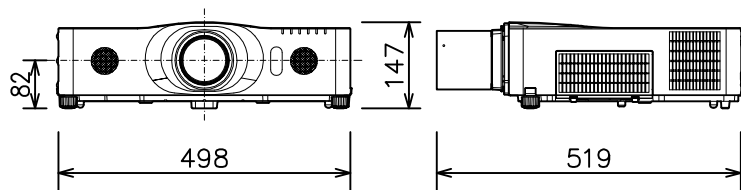

プロジェクター

CP-WX8255J_UL-705

有効光束（明るさ）	5,500lm
液晶パネル（画素数）	0.75型（1,280×800）×3枚
解像度	WXGA
コンピュータ入力端子	Dサブ15ピンミニ×1、BNC×1
デジタル入力端子	HDMI×2
ビデオ入力端子	Sビデオ×1、ビデオ×1、コンポーネント×1
モニタ出力端子	Dサブ15ピンミニ×1
音声入出力端子	入力×3、出力×1
コントロール端子	RS-232C
マウスコントロール/ USBディスプレイ用端子	USB-B×1/ USB-A×1
リモートコントロール信号端子	入力×1、出力×1
スピーカー	16W（8W×2）
投写レンズ	電動ズーム1.7倍、電動フォーカス
レンズシフト機能	垂直+50%、水平±10%
電源	AC100V（50/60Hz）
消費電力	480 W
質量（本体）	約8.7 kg