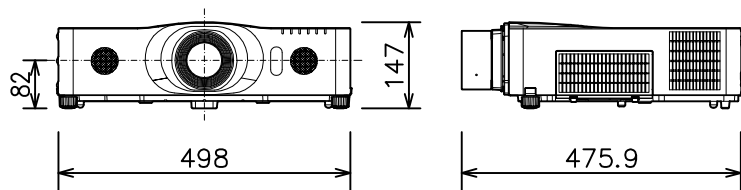

プロジェクター

CP-WX8255J\_SL-702

有効光束（明るさ）	5,500lm
液晶パネル（画素数）	0.75型（1,280×800）×3枚
解像度	WXGA
コンピュータ入力端子	Dサブ15ピンミニ×1、BNC×1
デジタル入力端子	HDMI×2
ビデオ入力端子	Sビデオ×1、ビデオ×1、コンポーネント×1
モニタ出力端子	Dサブ15ピンミニ×1
音声入出力端子	入力×3、出力×1
コントロール端子	RS-232C
マウスコントロール/ USBディスプレイ用端子	USB-B×1/ USB-A×1
リモートコントロール信号端子	入力×1、出力×1
スピーカー	16W（8W×2）
投写レンズ	電動ズーム1.5倍、電動フォーカス
レンズシフト機能	垂直+50%、水平±10%
電源	AC100V（50/60Hz）
消費電力	480 W
質量（本体）	約8.7 kg