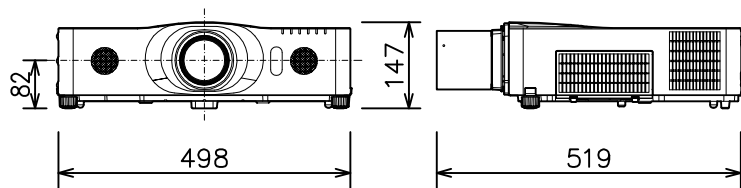

プロジェクター

CP-WX8255J_LL-704

有効光束（明るさ）	5,500lm
液晶パネル（画素数）	0.75型（1,280×800）×3枚
解像度	WXGA
コンピュータ入力端子	Dサブ15ピンミニ×1、BNC×1
デジタル入力端子	HDMI×2
ビデオ入力端子	Sビデオ×1、ビデオ×1、コンポーネント×1
モニタ出力端子	Dサブ15ピンミニ×1
音声入出力端子	入力×3、出力×1
コントロール端子	RS-232C
マウスコントロール/ USBディスプレイ用端子	USB-B×1/ USB-A×1
リモートコントロール信号端子	入力×1、出力×1
スピーカー	16W（8W×2）
投写レンズ	電動ズーム1.7倍、電動フォーカス
レンズシフト機能	垂直+50%、水平±10%
電源	AC100V（50/60Hz）
消費電力	480 W
質量（本体）	約8.7 kg