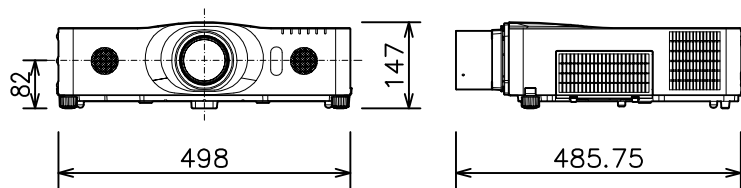

プロジェクター

CP-WX8255J_FL-701

有効光束（明るさ）	5,500lm
液晶パネル（画素数）	0.75型（1,280×800）×3枚
解像度	WXGA
コンピュータ入力端子	Dサブ15ピンミニ×1、BNC×1
デジタル入力端子	HDMI×2
ビデオ入力端子	Sビデオ×1、ビデオ×1、コンポーネント×1
モニタ出力端子	Dサブ15ピンミニ×1
音声入出力端子	入力×3、出力×1
コントロール端子	RS-232C
マウスコントロール/ USBディスプレイ用端子	USB-B×1/ USB-A×1
リモートコントロール信号端子	入力×1、出力×1
スピーカー	16W（8W×2）
投写レンズ	電動ズーム固定、電動フォーカス
レンズシフト機能	固定
電源	AC100V（50/60Hz）
消費電力	480 W
質量（本体）	約8.7 kg