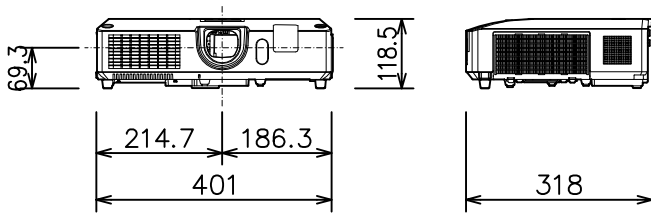

プロジェクター

CP-WX4022WNJ

有効光束（明るさ）	4,000ルーメン
液晶パネル（画素数）	0.59型（1,280×800）×3枚
コンピュータ入力端子	D-Sub15 ピンミニ×1、BNC×1
デジタル入力端子	HDMI×1
ビデオ入力端子	コンポーネント×1、Sビデオ×1、ビデオ×1
モニタ出力端子	D-Sub15 ピンミニ×1
音声入出力端子	入力×4（うちマイク用×1）、出力×1
コントロール端子	RS-232C（D-Sub9 ピン）
スピーカ出力	16.0 W（モノラル）
電源	AC100 V（50/60Hz）
消費電力	370 W
質量（本体）	約4.6 kg