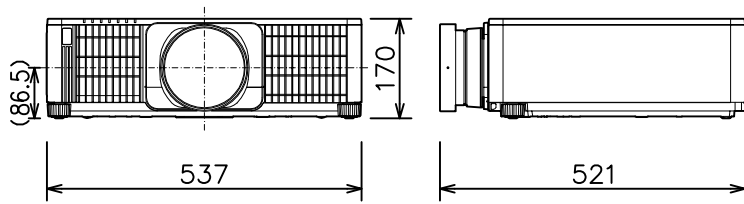

プロジェクター

CP-WU9411J(白)/9410J(黒)_USL-901A

有効光束(明るさ)	8,500lm	
表示方式	1チップDLP	
パネルサイズ(画素数)	0.67型(1,920×1,200)×1枚	
解像度	WUXGA	
コンピュータ入力端子	Dサブ15ピンミニ×1、5BNC×1	
デジタル入力端子	HDMI	HDMI×2
	DVI	DVI-D×1
	HDBaseT	RJ45×1
ビデオ入力端子	ビデオ(BNC)×1 コンポーネント×2(コンピュータ入力端子と兼用)	
モニタ出力端子	Dサブ15ピンミニ×1	
コントロール端子	Dサブ9ピン×1(RS-232C)	
LAN端子	RJ45×1	
USB端子	USB-A×1 USBワイヤレスアダプター(別売り)接続用	
リモートコントロール信号端子	入力: 3.5mmステレオミニ×1 出力: 3.5mmステレオミニ×1	
投写レンズ(別売り)	電動ズーム1.3倍、電動フォーカス	
レンズシフト機能	垂直0~+50%、水平±10%(電動)	
電源	AC100V(50/60Hz)	
消費電力	1,060 W	
外形寸法(W×H×D)	537×170×438(レンズ、突起部含まず)	
質量(本体)	約16.6 kg(レンズ含まず)	
電源プラグ・コンセント形状	IL(アイエル)形(単相100V 20A)	