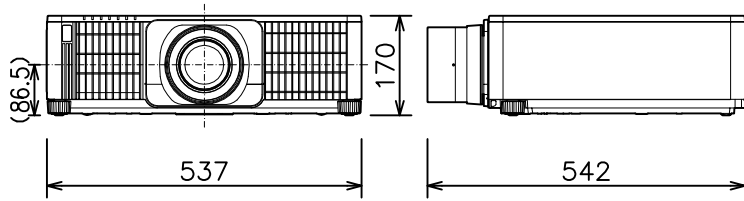

プロジェクター

CP-WU9411J(白)/9410J(黒)_UL-906

有効光束(明るさ)	8,500lm	
表示方式	1チップDLP	
パネルサイズ(画素数)	0.67型(1,920×1,200)×1枚	
解像度	WUXGA	
コンピュータ入力端子	Dサブ15ピンミニ×1、5BNC×1	
デジタル入力端子	HDMI	HDMI×2
	DVI	DVI-D×1
	HDBaseT	RJ45×1
ビデオ入力端子	ビデオ(BNC)×1 コンポーネント×2(コンピュータ入力端子と兼用)	
モニタ出力端子	Dサブ15ピンミニ×1	
コントロール端子	Dサブ9ピン×1(RS-232C)	
LAN端子	RJ45×1	
USB端子	USB-A×1 USBワイヤレスアダプター(別売り)接続用	
リモートコントロール信号端子	入力: 3.5mmステレオミニ×1 出力: 3.5mmステレオミニ×1	
投写レンズ(別売り)	電動ズーム1.6倍、電動フォーカス	
レンズシフト機能	垂直0~+60%、水平±10%(電動)	
電源	AC100V(50/60Hz)	
消費電力	1,060 W	
外形寸法(W×H×D)	537×170×438(レンズ、突起部含まず)	
質量(本体)	約16.6 kg(レンズ含まず)	
電源プラグ・コンセント形状	IL(アイエル)形(単相100V 20A)	