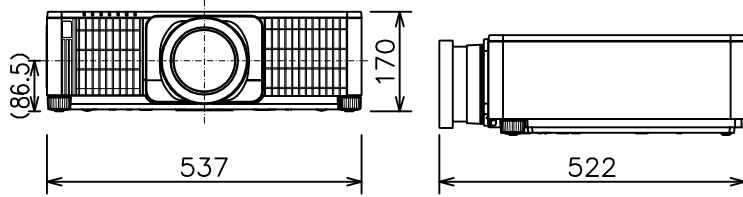

プロジェクター

CP-WU9411J(白)/9410J(黒)_SL-902

有効光束(明るさ)	8,500lm	
表示方式	1チップDLP	
パネルサイズ(画素数)	0.67型(1,920×1,200)×1枚	
解像度	WUXGA	
コンピュータ入力端子	Dサブ15ピンミニ×1、5BNC×1	
デジタル入力端子	HDMI	HDMI×2
	DVI	DVI-D×1
	HDBaseT	RJ45×1
ビデオ入力端子	ビデオ(BNC)×1 コンポーネント×2(コンピュータ入力端子と兼用)	
モニタ出力端子	Dサブ15ピンミニ×1	
コントロール端子	Dサブ9ピン×1(RS-232C)	
LAN端子	RJ45×1	
USB端子	USB-A×1 USBワイヤレスアダプター(別売り)接続用	
リモートコントロール信号端子	入力: 3.5mmステレオミニ×1 出力: 3.5mmステレオミニ×1	
投写レンズ(別売り)	電動ズーム1.5倍、電動フォーカス	
レンズシフト機能	垂直0~+60%、水平±10%(電動)	
電源	AC100V(50/60Hz)	
消費電力	1,060 W	
外形寸法(W×H×D)	537×170×438(レンズ、突起部含まず)	
質量(本体)	約16.6 kg(レンズ含まず)	
電源プラグ・コンセント形状	IL(アイエル)形(単相100V 20A)	