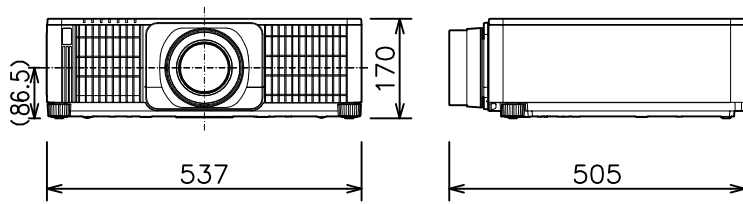

プロジェクター

CP-WU9411J(白)/9410J(黒)_SD-903

有効光束(明るさ)	8,500lm	
表示方式	1チップDLP	
パネルサイズ(画素数)	0.67型(1,920×1,200)×1枚	
解像度	WUXGA	
コンピュータ入力端子	Dサブ15ピンミニ×1、5BNC×1	
デジタル入力端子	HDMI	HDMI×2
	DVI	DVI-D×1
	HDBaseT	RJ45×1
ビデオ入力端子	ビデオ(BNC)×1 コンポーネント×2(コンピュータ入力端子と兼用)	
モニタ出力端子	Dサブ15ピンミニ×1	
コントロール端子	Dサブ9ピン×1(RS-232C)	
LAN端子	RJ45×1	
USB端子	USB-A×1 USBワイヤレスアダプター(別売り)接続用	
リモートコントロール信号端子	入力: 3.5mmステレオミニ×1 出力: 3.5mmステレオミニ×1	
投写レンズ(別売り)	電動ズーム1.5倍、電動フォーカス	
レンズシフト機能	垂直0~+60%、水平±10%(電動)	
電源	AC100V(50/60Hz)	
消費電力	1,060 W	
外形寸法(W×H×D)	537×170×438(レンズ、突起部含まず)	
質量(本体)	約16.6 kg(レンズ含まず)	
電源プラグ・コンセント形状	IL(アイエル)形(単相100V 20A)	