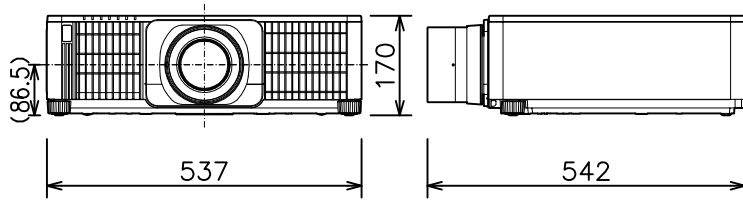

プロジェクター

CP-WU9411J(白)/9410J(黒)\_ML-904

有効光束(明るさ)	8,500lm	
表示方式	1チップDLP	
パネルサイズ(画素数)	0.67型(1,920×1,200)×1枚	
解像度	WUXGA	
コンピュータ入力端子	Dサブ15ピンミニ×1、5BNC×1	
デジタル入力端子	HDMI	HDMI×2
	DVI	DVI-D×1
	HDBaseT	RJ45×1
ビデオ入力端子	ビデオ(BNC)×1 コンポーネント×2(コンピュータ入力端子と兼用)	
モニター出力端子	Dサブ15ピンミニ×1	
コントロール端子	Dサブ9ピン×1(RS-232C)	
LAN端子	RJ45×1	
USB端子	USB-A×1 USBワイヤレスアダプター(別売り)接続用	
リモートコントロール信号端子	入力: 3.5mmステレオミニ×1 出力: 3.5mmステレオミニ×1	
投写レンズ(別売り)	電動ズーム1.5倍、電動フォーカス	
レンズシフト機能	垂直0~+60%、水平±10%(電動)	
電源	AC100V(50/60Hz)	
消費電力	1,060 W	
外形寸法(W×H×D)	537×170×438(レンズ、突起部含まず)	
質量(本体)	約16.6 kg(レンズ含まず)	
電源プラグ・コンセント形状	IL(アイエル)形(単相100V 20A)	