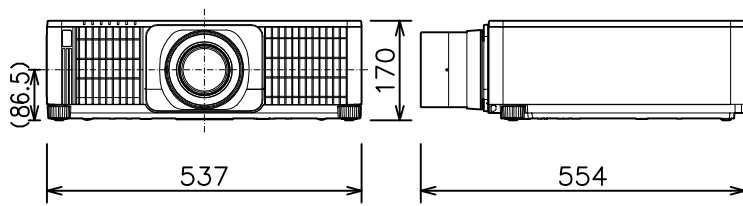

プロジェクター

CP-WU9411J(白)/9410J(黒)\_LL-905

有効光束(明るさ)	8,500lm	
表示方式	1チップDLP	
パネルサイズ(画素数)	0.67型(1,920×1,200)×1枚	
解像度	WUXGA	
コンピュータ入力端子	Dサブ15ピンミニ×1、5BNC×1	
デジタル入力端子	HDMI	HDMI×2
	DVI	DVI-D×1
	HDBaseT	RJ45×1
ビデオ入力端子	ビデオ(BNC)×1 コンポーネント×2(コンピュータ入力端子と兼用)	
モニタ出力端子	Dサブ15ピンミニ×1	
コントロール端子	Dサブ9ピン×1(RS-232C)	
LAN端子	RJ45×1	
USB端子	USB-A×1 USBワイヤレスアダプター(別売り)接続用	
リモートコントロール信号端子	入力: 3.5mmステレオミニ×1 出力: 3.5mmステレオミニ×1	
投写レンズ(別売り)	電動ズーム1.6倍、電動フォーカス	
レンズシフト機能	垂直0~+60%、水平±10%(電動)	
電源	AC100V(50/60Hz)	
消費電力	1,060 W	
外形寸法(W×H×D)	537×170×438(レンズ、突起部含まず)	
質量(本体)	約16.6 kg(レンズ含まず)	
電源プラグ・コンセント形状	IL(アイエル)形(単相100V 20A)	