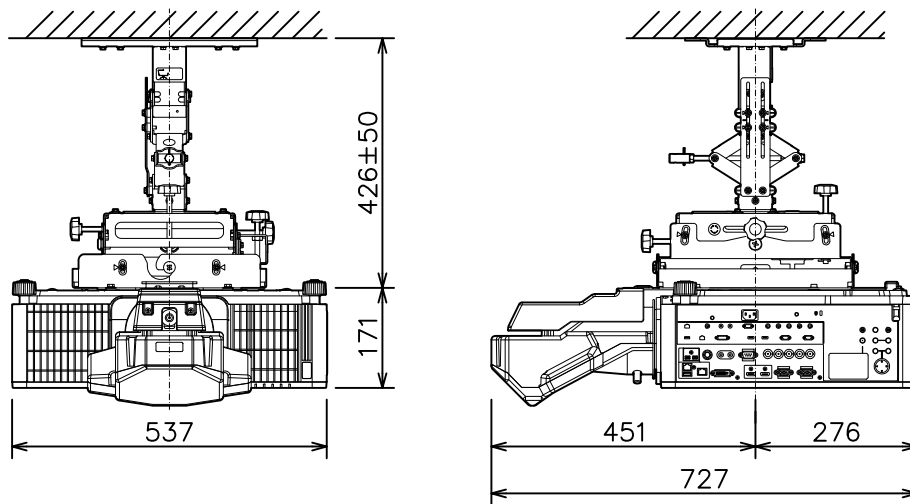

プロジェクター（天井設置）

CP-WU9411J（白）/9410J（黒）_HAS-404U_SET_FL-900

有効光束（明るさ）	8,500lm	
表示方式	1チップDLP	
パネルサイズ（画素数）	0.67型（1,920×1,200）×1枚	
解像度	WUXGA	
コンピュータ入力端子	Dサブ15ピンミニ×1、5BNC×1	
デジタル入力端子	HDMI	HDMI×2
	DVI	DVI-D×1
	HDBaseT	RJ45×1
ビデオ入力端子	ビデオ（BNC）×1 コンポーネント×2（コンピュータ入力端子と兼用）	
モニタ出力端子	Dサブ15ピンミニ×1	
コントロール端子	Dサブ9ピン×1（RS-232C）	
LAN端子	RJ45×1	
USB端子	USB-A×1 USBワイヤレスアダプター（別売り）接続用	
リモートコントロール信号端子	入力：3.5mmステレオミニ×1 出力：3.5mmステレオミニ×1	
投写レンズ（別売り）	固定ズーム、電動フォーカス	
レンズシフト機能	垂直82.5%、水平0%	
電源	AC100V（50/60Hz）	
消費電力	1,060 W	
外形寸法（W×H×D）	537×170×438（レンズ、突起部含まず）	
質量（本体）	約16.6 kg（レンズ含まず）	
電源プラグ・コンセント形状	IL（アイエル）形（単相100V 20A）	