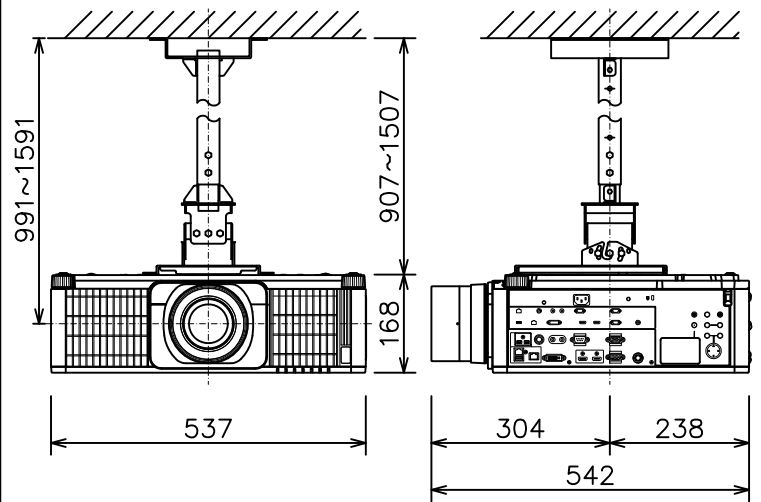

プロジェクター（低天井設置）

CP-WU9100WJ（白）/9100BJ（黒）_204L_SET_UL-906

プロジェクター（高天井設置）

CP-WU9100WJ（白）/9100BJ（黒）_304H_SET_UL-906

光出力	10,000lm	
表示方式	1チップDLP®方式	
表示素子	0.67型×1枚	
解像度	WUXGA (1,920×1,200)	
コンピュータ入力端子	Dサブ15ピンミニ×1	
デジタル 入力端子	HDMI入力端子	HDMI×2
	HDBaseT入力端子	RJ45×1
	SDI入力端子	BNC×1
	DVI-D入力端子	DVI-D×1
ビデオ入力端子	BNC×1	
モニタ出力端子	Dサブ15ピンミニ×1	
コントロール端子	Dサブ9ピン×1 (RS-232C)	
LAN端子	RJ45×1	
ワイヤレス端子	USB-A×1 USBワイヤレスアダプター（別売り）接続用	
リモートコントロール信号端子	入力：ステレオミニ×1 出力：ステレオミニ×1	
投写レンズ（別売り）	電動ズーム1.6倍、電動フォーカス	
レンズシフト機能	電動（垂直0～+60%、水平±10%）	
電源	AC100V（50/60Hz）	
消費電力	1,110W	
質量（本体）	約17.0kg（レンズ含まず）	
電源プラグ・コンセント形状	IL（アイエル）形（単相100V 20A）	

光出力	10,000lm	
表示方式	1チップDLP®方式	
表示素子	0.67型×1枚	
解像度	WUXGA (1,920×1,200)	
コンピュータ入力端子	Dサブ15ピンミニ×1	
デジタル 入力端子	HDMI入力端子	HDMI×2
	HDBaseT入力端子	RJ45×1
	SDI入力端子	BNC×1
	DVI-D入力端子	DVI-D×1
ビデオ入力端子	BNC×1	
モニタ出力端子	Dサブ15ピンミニ×1	
コントロール端子	Dサブ9ピン×1 (RS-232C)	
LAN端子	RJ45×1	
ワイヤレス端子	USB-A×1 USBワイヤレスアダプター（別売り）接続用	
リモートコントロール信号端子	入力：ステレオミニ×1 出力：ステレオミニ×1	
投写レンズ（別売り）	電動ズーム1.6倍、電動フォーカス	
レンズシフト機能	電動（垂直0～+60%、水平±10%）	
電源	AC100V（50/60Hz）	
消費電力	1,110W	
質量（本体）	約17.0kg（レンズ含まず）	
電源プラグ・コンセント形状	IL（アイエル）形（単相100V 20A）	