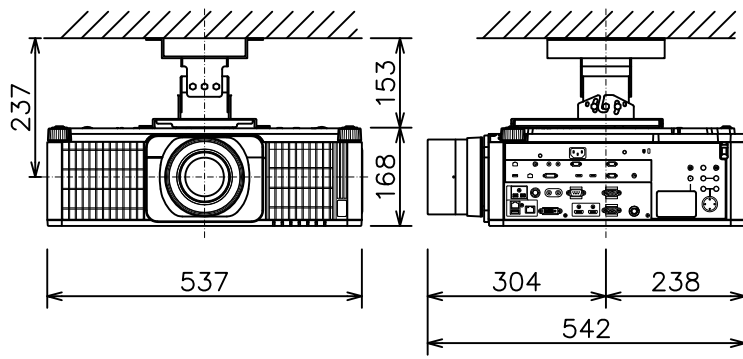

プロジェクター（低天井設置）

CP-WU9100WJ（白）/9100BJ（黒）_204L_SET_UL-906

プロジェクター（高天井設置）

CP-WU9100WJ（白）/9100BJ（黒）_304H_SET_UL-906

光出力	10,000lm	
表示方式	1チップDLP®方式	
表示素子	0.67型×1枚	
解像度	WUXGA (1,920×1,200)	
コンピュータ入力端子	Dサブ15ピンミニ×1	
デジタル 入力端子	HDMI入力端子	HDMI×2
	HDBaseT入力端子	RJ45×1
	SDI入力端子	BNC×1
	DVI-D入力端子	DVI-D×1
ビデオ入力端子	BNC×1	
モニタ出力端子	Dサブ15ピンミニ×1	
コントロール端子	Dサブ9ピン×1 (RS-232C)	
LAN端子	RJ45×1	
ワイヤレス端子	USB-A×1 USBワイヤレスアダプター（別売り）接続用	
リモートコントロール信号端子	入力：ステレオミニ×1 出力：ステレオミニ×1	
投写レンズ（別売り）	電動ズーム1.6倍、電動フォーカス	
レンズシフト機能	電動（垂直0～+60%、水平±10%）	
電源	AC100V（50/60Hz）	
消費電力	1,110W	
質量（本体）	約17.0kg（レンズ含まず）	
電源プラグ・コンセント形状	IL（アイエル）形（単相100V 20A）	

光出力	10,000lm	
表示方式	1チップDLP®方式	
表示素子	0.67型×1枚	
解像度	WUXGA (1,920×1,200)	
コンピュータ入力端子	Dサブ15ピンミニ×1	
デジタル 入力端子	HDMI入力端子	HDMI×2
	HDBaseT入力端子	RJ45×1
	SDI入力端子	BNC×1
	DVI-D入力端子	DVI-D×1
ビデオ入力端子	BNC×1	
モニタ出力端子	Dサブ15ピンミニ×1	
コントロール端子	Dサブ9ピン×1 (RS-232C)	
LAN端子	RJ45×1	
ワイヤレス端子	USB-A×1 USBワイヤレスアダプター（別売り）接続用	
リモートコントロール信号端子	入力：ステレオミニ×1 出力：ステレオミニ×1	
投写レンズ（別売り）	電動ズーム1.6倍、電動フォーカス	
レンズシフト機能	電動（垂直0～+60%、水平±10%）	
電源	AC100V（50/60Hz）	
消費電力	1,110W	
質量（本体）	約17.0kg（レンズ含まず）	
電源プラグ・コンセント形状	IL（アイエル）形（単相100V 20A）	