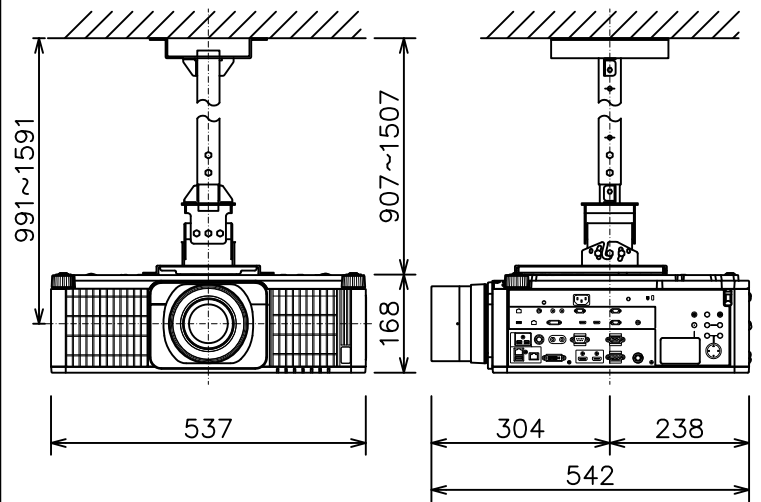

光出力	10,000lm	
表示方式	1チップDLP®方式	
表示素子	0.67型×1枚	
解像度	WUXGA (1,920×1,200)	
コンピュータ入力端子	Dサブ15ピンミニ×1	
デジタル 入力端子	HDMI入力端子	HDMI×2
	HDBaseT入力端子	RJ45×1
	SDI入力端子	BNC×1
	DVI-D入力端子	DVI-D×1
ビデオ入力端子	BNC×1	
モニタ出力端子	Dサブ15ピンミニ×1	
コントロール端子	Dサブ9ピン×1 (RS-232C)	
LAN端子	RJ45×1	
ワイヤレス端子	USB-A×1 USBワイヤレスアダプター（別売り）接続用	
リモートコントロール信号端子	入力：ステレオミニ×1 出力：ステレオミニ×1	
投写レンズ（別売り）	電動ズーム1.6倍、電動フォーカス	
レンズシフト機能	電動（垂直0～+60%、水平±10%）	
電源	AC100V（50/60Hz）	
消費電力	1,110W	
質量（本体）	約17.0kg（レンズ含まず）	
電源プラグ・コンセント形状	IL（アイエル）形（単相100V 20A）	

プロジェクター（低天井設置）

CP-WU9100WJ（白）/9100BJ（黒）_204L_SET_UL-906

プロジェクター（高天井設置）

CP-WU9100WJ（白）/9100BJ（黒）_304H_SET_UL-906

光出力	10,000lm	
表示方式	1チップDLP®方式	
表示素子	0.67型×1枚	
解像度	WUXGA (1,920×1,200)	
コンピュータ入力端子	Dサブ15ピンミニ×1	
デジタル 入力端子	HDMI入力端子	HDMI×2
	HDBaseT入力端子	RJ45×1
	SDI入力端子	BNC×1
	DVI-D入力端子	DVI-D×1
ビデオ入力端子	BNC×1	
モニタ出力端子	Dサブ15ピンミニ×1	
コントロール端子	Dサブ9ピン×1 (RS-232C)	
LAN端子	RJ45×1	
ワイヤレス端子	USB-A×1 USBワイヤレスアダプター（別売り）接続用	
リモートコントロール信号端子	入力：ステレオミニ×1 出力：ステレオミニ×1	
投写レンズ（別売り）	電動ズーム1.6倍、電動フォーカス	
レンズシフト機能	電動（垂直0～+60%、水平±10%）	
電源	AC100V（50/60Hz）	
消費電力	1,110W	
質量（本体）	約17.0kg（レンズ含まず）	
電源プラグ・コンセント形状	IL（アイエル）形（単相100V 20A）	