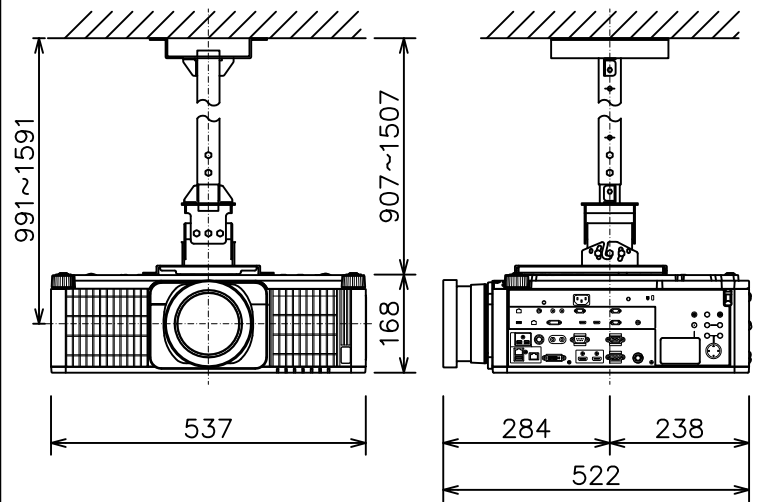

プロジェクター（低天井設置）

CP-WU9100WJ（白）/9100BJ（黒）\_204L\_SET\_SL-902

プロジェクター（高天井設置）

CP-WU9100WJ（白）/9100BJ（黒）\_304H\_SET\_SL-902

|                |                                  |         |
|----------------|----------------------------------|---------|
| 光出力            | 10,000lm                         |         |
| 表示方式           | 1チップDLP®方式                       |         |
| 表示素子           | 0.67型×1枚                         |         |
| 解像度            | WUXGA (1,920×1,200)              |         |
| コンピュータ入力端子     | Dサブ15ピンミニ×1                      |         |
| デジタル<br>入力端子   | HDMI入力端子                         | HDMI×2  |
|                | HDBaseT入力端子                      | RJ45×1  |
|                | SDI入力端子                          | BNC×1   |
|                | DVI-D入力端子                        | DVI-D×1 |
| ビデオ入力端子        | BNC×1                            |         |
| モニタ出力端子        | Dサブ15ピンミニ×1                      |         |
| コントロール端子       | Dサブ9ピン×1 (RS-232C)               |         |
| LAN端子          | RJ45×1                           |         |
| ワイヤレス端子        | USB-A×1<br>USBワイヤレスアダプター（別売り）接続用 |         |
| リモートコントロール信号端子 | 入力：ステレオミニ×1<br>出力：ステレオミニ×1       |         |
| 投写レンズ（別売り）     | 電動ズーム1.5倍、電動フォーカス                |         |
| レンズシフト機能       | 電動（垂直0～+60%、水平±10%）              |         |
| 電源             | AC100V（50/60Hz）                  |         |
| 消費電力           | 1,110W                           |         |
| 質量（本体）         | 約17.0kg（レンズ含まず）                  |         |
| 電源プラグ・コンセント形状  | IL（アイエル）形（単相100V 20A）            |         |