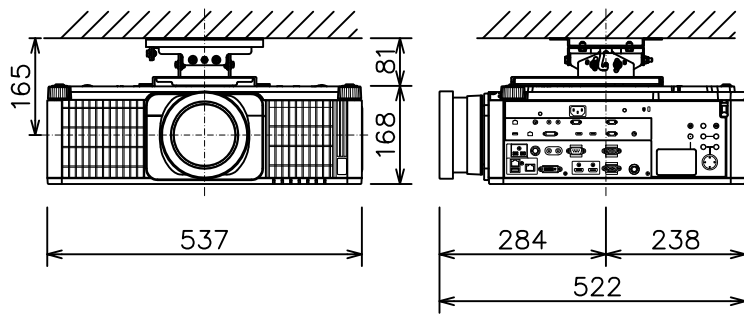

プロジェクター（低天井設置）

CP-WU9100WJ（白）/9100BJ（黒）_104S_SET_SL-902

光出力	10,000lm	
表示方式	1チップDLP®方式	
表示素子	0.67型×1枚	
解像度	WUXGA (1,920×1,200)	
コンピュータ入力端子	Dサブ15ピンミニ×1	
デジタル 入力端子	HDMI入力端子	HDMI×2
	HDBaseT入力端子	RJ45×1
	SDI入力端子	BNC×1
	DVI-D入力端子	DVI-D×1
ビデオ入力端子	BNC×1	
モニター出力端子	Dサブ15ピンミニ×1	
コントロール端子	Dサブ9ピン×1 (RS-232C)	
LAN端子	RJ45×1	
ワイヤレス端子	USB-A×1 USBワイヤレスアダプター（別売り）接続用	
リモートコントロール信号端子	入力：ステレオミニ×1 出力：ステレオミニ×1	
投写レンズ（別売り）	電動ズーム1.5倍、電動フォーカス	
レンズシフト機能	電動（垂直0～+60%、水平±10%）	
電源	AC100V（50/60Hz）	
消費電力	1,110W	
質量（本体）	約17.0kg（レンズ含まず）	
電源プラグ・コンセント形状	IL（アイエル）形（単相100V 20A）