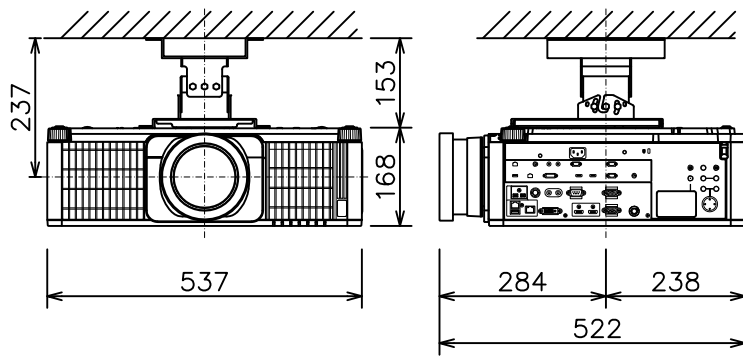

プロジェクター（低天井設置）

CP-WU9100WJ（白）/9100BJ（黒）\_204L\_SET\_SL-902

プロジェクター（高天井設置）

CP-WU9100WJ（白）/9100BJ（黒）\_304H\_SET\_SL-902

|                |                                  |         |
|----------------|----------------------------------|---------|
| 光出力            | 10,000lm                         |         |
| 表示方式           | 1チップDLP®方式                       |         |
| 表示素子           | 0.67型×1枚                         |         |
| 解像度            | WUXGA (1,920×1,200)              |         |
| コンピュータ入力端子     | Dサブ15ピンミニ×1                      |         |
| デジタル<br>入力端子   | HDMI入力端子                         | HDMI×2  |
|                | HDBaseT入力端子                      | RJ45×1  |
|                | SDI入力端子                          | BNC×1   |
|                | DVI-D入力端子                        | DVI-D×1 |
| ビデオ入力端子        | BNC×1                            |         |
| モニタ出力端子        | Dサブ15ピンミニ×1                      |         |
| コントロール端子       | Dサブ9ピン×1 (RS-232C)               |         |
| LAN端子          | RJ45×1                           |         |
| ワイヤレス端子        | USB-A×1<br>USBワイヤレスアダプター（別売り）接続用 |         |
| リモートコントロール信号端子 | 入力：ステレオミニ×1<br>出力：ステレオミニ×1       |         |
| 投写レンズ（別売り）     | 電動ズーム1.5倍、電動フォーカス                |         |
| レンズシフト機能       | 電動（垂直0～+60%、水平±10%）              |         |
| 電源             | AC100V（50/60Hz）                  |         |
| 消費電力           | 1,110W                           |         |
| 質量（本体）         | 約17.0kg（レンズ含まず）                  |         |
| 電源プラグ・コンセント形状  | IL（アイエル）形（単相100V 20A）            |         |