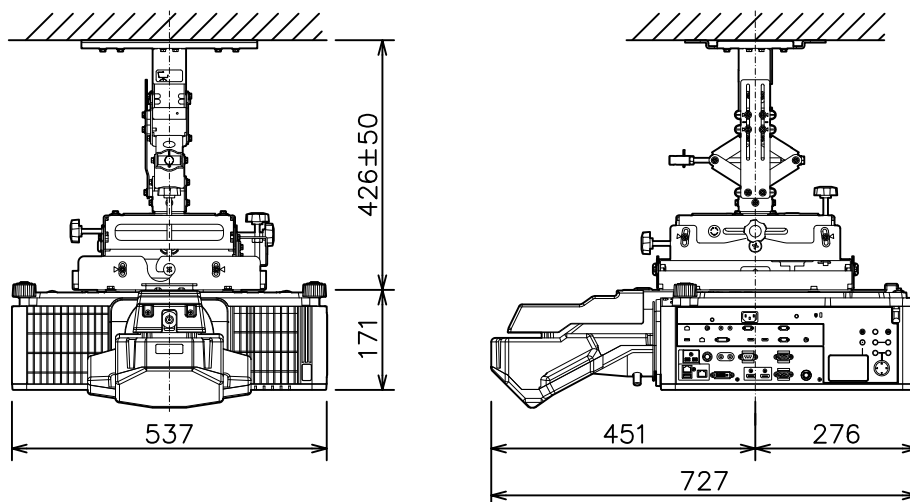

プロジェクター（天井設置）

CP-WU9100WJ（白）/9100BJ（黒）_HAS-404U_SET_FL-910

光出力	10,000lm	
表示方式	1チップDLP®方式	
表示素子	0.67型×1枚	
解像度	WUXGA (1,920×1,200)	
コンピュータ入力端子	Dサブ15ピンミニ×1	
デジタル 入力端子	HDMI入力端子	HDMI×2
	HDBaseT入力端子	RJ45×1
	SDI入力端子	BNC×1
	DVI-D入力端子	DVI-D×1
ビデオ入力端子	BNC×1	
モニター出力端子	Dサブ15ピンミニ×1	
コントロール端子	Dサブ9ピン×1 (RS-232C)	
LAN端子	RJ45×1	
ワイヤレス端子	USB-A×1 USBワイヤレスアダプター（別売り）接続用	
リモートコントロール信号端子	入力：ステレオミニ×1 出力：ステレオミニ×1	
投写レンズ（別売り）	電動フォーカス	
レンズシフト機能	固定（垂直+82.5%、水平0%）	
電源	AC100V（50/60Hz）	
消費電力	1,110W	
質量（本体）	約17.0kg（レンズ含まず）	
電源プラグ・コンセント形状	IL（アイエル）形（単相100V 20A）	