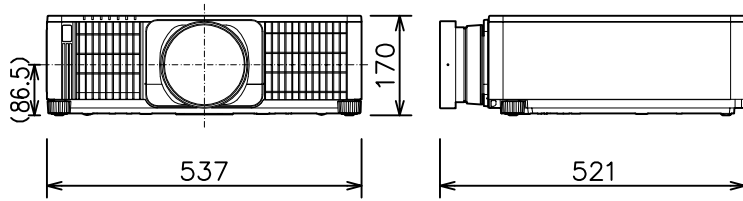

プロジェクター

CP-WU9100WJ(白)/BJ(黒)_USL-901A

光出力	10,000lm	
表示方式	1チップDLP®方式	
表示素子	0.67型×1枚	
解像度	WUXGA(1,920×1,200)	
コンピュータ入力端子	Dサブ15ピンミニ×1	
デジタル 入力端子	HDMI入力端子	HDMI×2
	HDBaseT入力端子	RJ45×1
	SDI入力端子	BNC×1
	DVI-D入力端子	DVI-D×1
ビデオ入力端子	BNC×1	
モニタ出力端子	Dサブ15ピンミニ×1	
コントロール端子	Dサブ9ピン×1(RS-232C)	
LAN端子	RJ45×1	
ワイヤレス端子	USB-A×1 USBワイヤレスアダプター(別売り)接続用	
リモートコントロール信号端子	入力:ステレオミニ×1 出力:ステレオミニ×1	
投写レンズ(別売り)	電動ズーム1.3倍、電動フォーカス	
レンズシフト機能	電動(垂直0~+50%、水平±10%)	
電源	AC100V(50/60Hz)	
消費電力	1,110W	
質量(本体)	約17.0kg(レンズ含まず)	
電源プラグ・コンセント形状	IL(アイエル)形(単相100V 20A)	