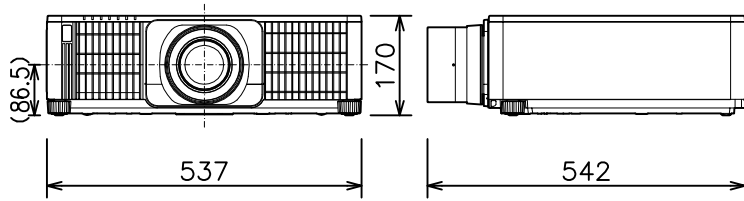

プロジェクター

CP-WU9100WJ(白)/BJ(黒)_UL-906

光出力	10,000lm	
表示方式	1チップDLP®方式	
表示素子	0.67型×1枚	
解像度	WUXGA(1,920×1,200)	
コンピュータ入力端子	Dサブ15ピンミニ×1	
デジタル 入力端子	HDMI入力端子	HDMI×2
	HDBaseT入力端子	RJ45×1
	SDI入力端子	BNC×1
	DVI-D入力端子	DVI-D×1
ビデオ入力端子	BNC×1	
モニター出力端子	Dサブ15ピンミニ×1	
コントロール端子	Dサブ9ピン×1(RS-232C)	
LAN端子	RJ45×1	
ワイヤレス端子	USB-A×1 USBワイヤレスアダプター(別売り)接続用	
リモートコントロール信号端子	入力:ステレオミニ×1 出力:ステレオミニ×1	
投写レンズ(別売り)	電動ズーム1.6倍、電動フォーカス	
レンズシフト機能	電動(垂直0~+60%、水平±10%)	
電源	AC100V(50/60Hz)	
消費電力	1,110W	
質量(本体)	約17.0kg(レンズ含まず)	
電源プラグ・コンセント形状	IL(アイエル)形(単相100V 20A)	