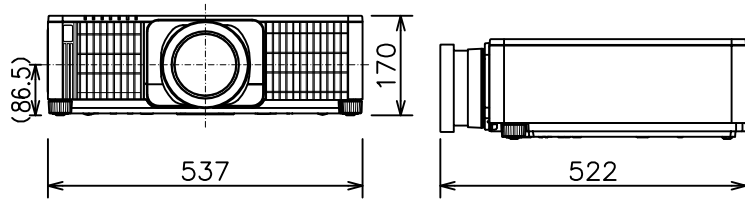

プロジェクター

CP-WU9100WJ (白) /BJ (黒) _SL-902

| | | |
|----------------|------------------------------------|---------|
| 光出力 | 10,000lm | |
| 表示方式 | 1チップDLP®方式 | |
| 表示素子 | 0.67型×1枚 | |
| 解像度 | WUXGA (1,920×1,200) | |
| コンピュータ入力端子 | Dサブ15ピンミニ×1 | |
| デジタル 入力端子 | HDMI入力端子 | HDMI×2 |
| | HDBaseT入力端子 | RJ45×1 |
| | SDI入力端子 | BNC×1 |
| | DVI-D入力端子 | DVI-D×1 |
| ビデオ入力端子 | BNC×1 | |
| モニター出力端子 | Dサブ15ピンミニ×1 | |
| コントロール端子 | Dサブ9ピン×1 (RS-232C) | |
| LAN端子 | RJ45×1 | |
| ワイヤレス端子 | USB-A×1 USBワイヤレスアダプター (別売り) 接続用 | |
| リモートコントロール信号端子 | 入力: ステレオミニ×1 出力: ステレオミニ×1 | |
| 投写レンズ (別売り) | 電動ズーム1.5倍、電動フォーカス | |
| レンズシフト機能 | 電動 (垂直0~+60%、水平±10%) | |
| 電源 | AC100V (50/60Hz) | |
| 消費電力 | 1,110W | |
| 質量 (本体) | 約17.0kg (レンズ含まず) | |
| 電源プラグ・コンセント形状 | IL (アイエル) 形 (単相100V 20A) | |