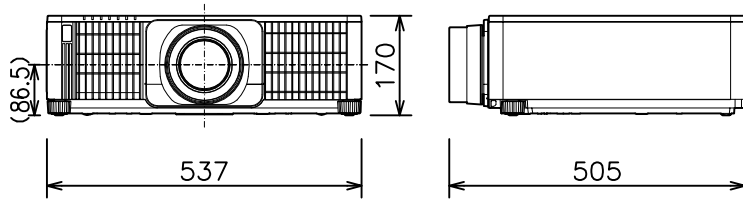

プロジェクター

CP-WU9100WJ(白)/BJ(黒)_SD-903

光出力	10,000lm	
表示方式	1チップDLP®方式	
表示素子	0.67型×1枚	
解像度	WUXGA(1,920×1,200)	
コンピュータ入力端子	Dサブ15ピンミニ×1	
デジタル 入力端子	HDMI入力端子	HDMI×2
	HDBaseT入力端子	RJ45×1
	SDI入力端子	BNC×1
	DVI-D入力端子	DVI-D×1
ビデオ入力端子	BNC×1	
モニター出力端子	Dサブ15ピンミニ×1	
コントロール端子	Dサブ9ピン×1(RS-232C)	
LAN端子	RJ45×1	
ワイヤレス端子	USB-A×1 USBワイヤレスアダプター(別売り)接続用	
リモートコントロール信号端子	入力:ステレオミニ×1 出力:ステレオミニ×1	
投写レンズ(別売り)	電動ズーム1.5倍、電動フォーカス	
レンズシフト機能	電動(垂直0~+60%、水平±10%)	
電源	AC100V(50/60Hz)	
消費電力	1,110W	
質量(本体)	約17.0kg(レンズ含まず)	
電源プラグ・コンセント形状	IL(アイエル)形(単相100V 20A)	