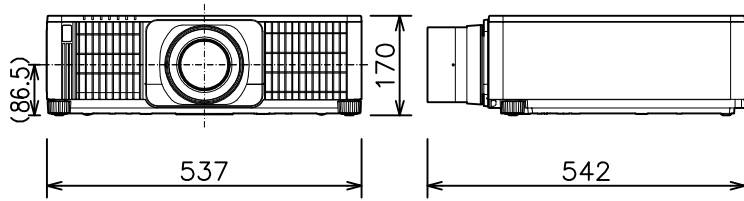

プロジェクター

CP-WU9100WJ(白)/BJ(黒)_ML-904

光出力	10,000lm	
表示方式	1チップDLP®方式	
表示素子	0.67型×1枚	
解像度	WUXGA(1,920×1,200)	
コンピュータ入力端子	Dサブ15ピンミニ×1	
デジタル 入力端子	HDMI入力端子	HDMI×2
	HDBaseT入力端子	RJ45×1
	SDI入力端子	BNC×1
	DVI-D入力端子	DVI-D×1
ビデオ入力端子	BNC×1	
モニター出力端子	Dサブ15ピンミニ×1	
コントロール端子	Dサブ9ピン×1(RS-232C)	
LAN端子	RJ45×1	
ワイヤレス端子	USB-A×1 USBワイヤレスアダプター(別売り)接続用	
リモートコントロール信号端子	入力:ステレオミニ×1 出力:ステレオミニ×1	
投写レンズ(別売り)	電動ズーム1.5倍、電動フォーカス	
レンズシフト機能	電動(垂直0~+60%、水平±10%)	
電源	AC100V(50/60Hz)	
消費電力	1,110W	
質量(本体)	約17.0kg(レンズ含まず)	
電源プラグ・コンセント形状	IL(アイエル)形(単相100V 20A)	